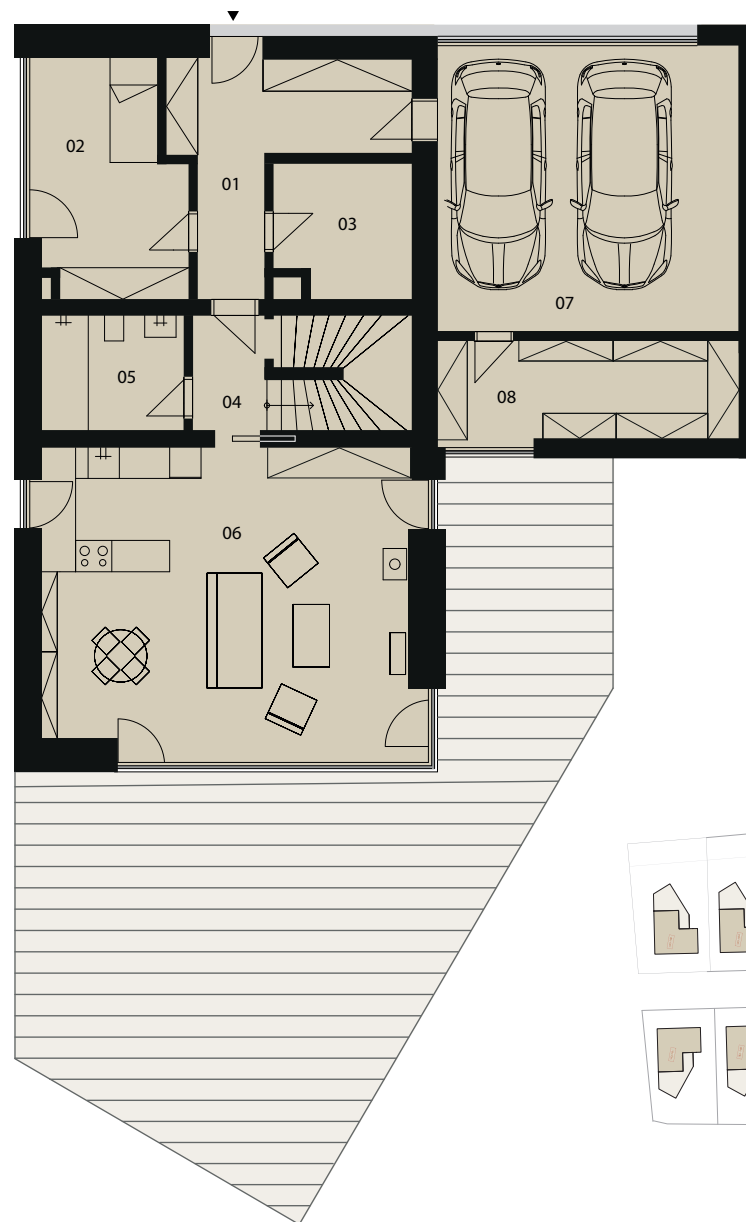

Dům SO.109

5+kk ♦ 1.NP ♦ 129,1 m²

Číslo	Název	Plocha m ²
01	Vstupní hala	12,7 m ²
02	Pokoj	11,5 m ²
03	Technická místnost	6,9 m ²
04	Chodba	9,3 m ²
05	Koupelna	6,0 m ²
06	Obývací pokoj + kk	39,2 m ²
07	Garáž	30,2 m ²
08	Sklad	10,2 m ²
UŽITNÁ PLOCHA		129,1 m²

Dům SO.109

5+kk ♦ 2.NP ♦ 113,0 m²

Číslo	Název	Plocha m ²
10	Chodba	10,4 m ²
11	Pokoj	19,2 m ²
12	Pokoj	19,2 m ²
13	Koupelna	7,1 m ²
14	Ložnice	21,0 m ²
15	Koupelna	6,0 m ²
16	Terasa	30,1 m ²
UŽITNÁ PLOCHA		113,0 m²
PODLAHOVÁ PLOCHA		234 m²