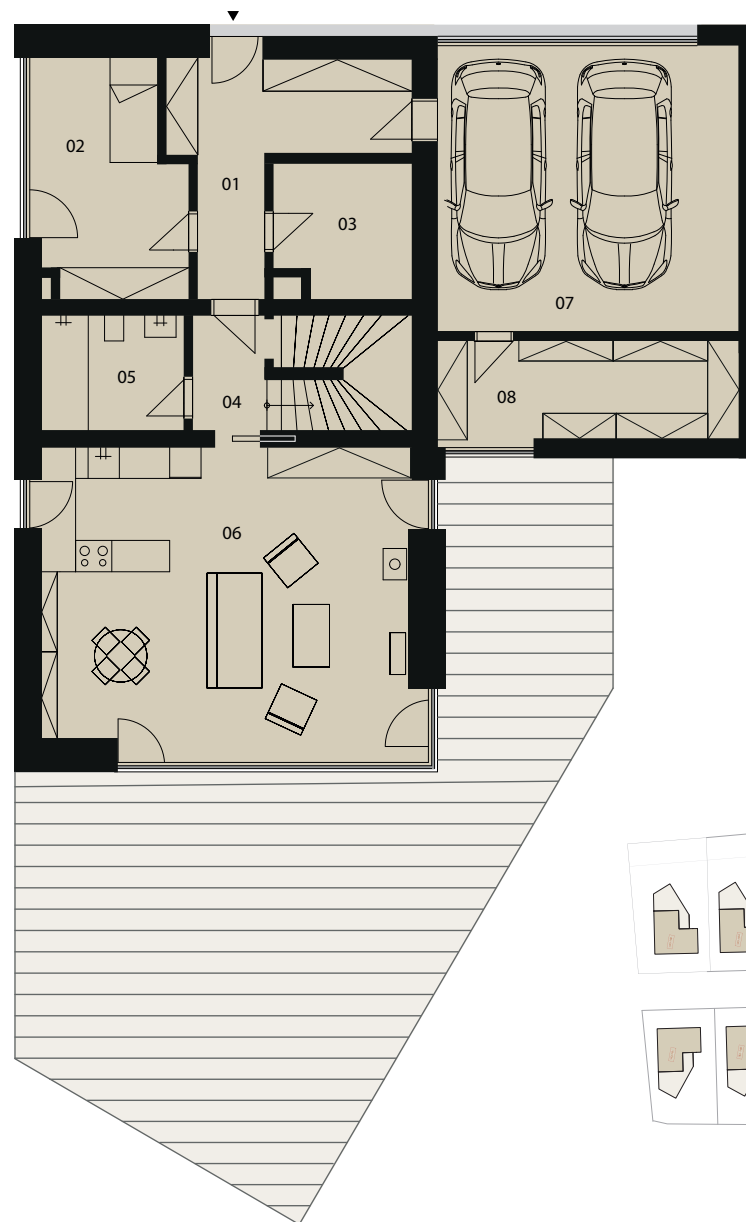

Dům SO.110

5+kk ♦ 1.NP ♦ 129,1 m²

Číslo	Název	Plocha m ²
01	Vstupní hala	12,7 m ²
02	Pokoj	11,5 m ²
03	Technická místnost	6,9 m ²
04	Chodba	9,3 m ²
05	Koupelna	6,0 m ²
06	Obývací pokoj + kk	39,2 m ²
07	Garáž	30,2 m ²
08	Sklad	10,2 m ²
UŽITNÁ PLOCHA		129,1 m²

Dům SO.110

5+kk ♦ 2.NP ♦ 113,0 m²

Číslo	Název	Plocha m ²
10	Chodba	10,4 m ²
11	Pokoj	19,2 m ²
12	Pokoj	19,2 m ²
13	Koupelna	7,1 m ²
14	Ložnice	21,0 m ²
15	Koupelna	6,0 m ²
16	Terasa	30,1 m ²
UŽITNÁ PLOCHA		113,0 m²
PODLAHOVÁ PLOCHA		234 m²