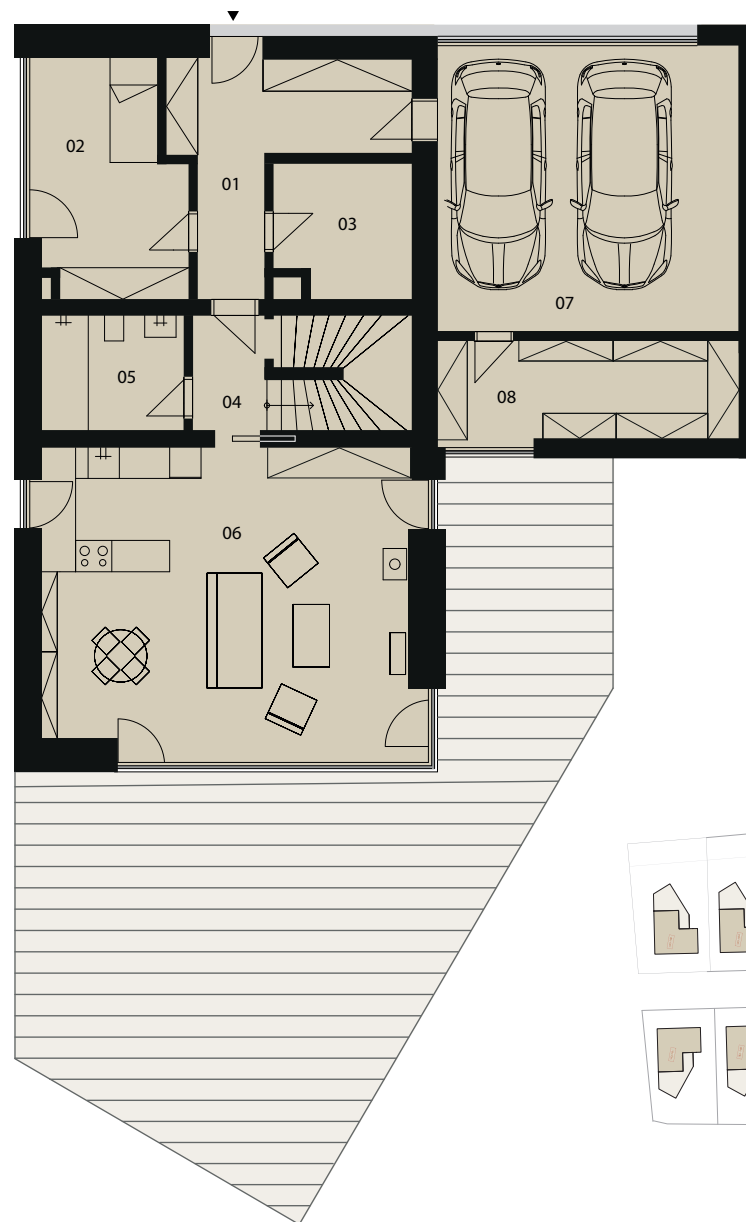

Dům SO.113

5+kk ♦ 1.NP ♦ 129,1 m²

Číslo	Název	Plocha m ²
01	Vstupní hala	12,7 m ²
02	Pokoj	11,5 m ²
03	Technická místnost	6,9 m ²
04	Chodba	9,3 m ²
05	Koupelna	6,0 m ²
06	Obývací pokoj + kk	39,2 m ²
07	Garáž	30,2 m ²
08	Sklad	10,2 m ²
UŽITNÁ PLOCHA		129,1 m²

Dům SO.113

5+kk ♦ 2.NP ♦ 113,0 m²

Číslo	Název	Plocha m ²
10	Chodba	10,4 m ²
11	Pokoj	19,2 m ²
12	Pokoj	19,2 m ²
13	Koupelna	7,1 m ²
14	Ložnice	21,0 m ²
15	Koupelna	6,0 m ²
16	Terasa	30,1 m ²
UŽITNÁ PLOCHA		113,0 m²
PODLAHOVÁ PLOCHA		234 m²