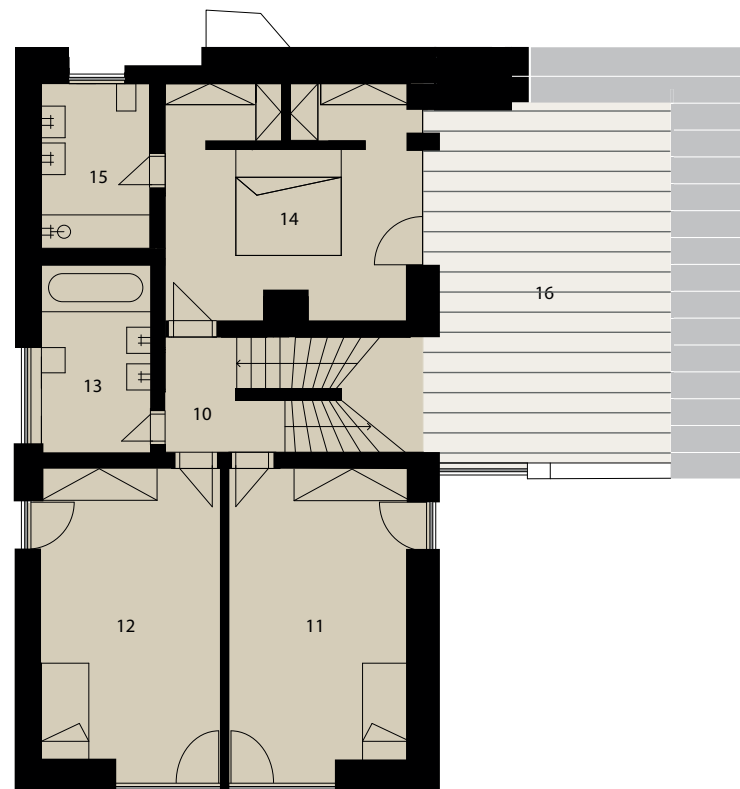

Dům SO.114

5+kk ♦ 1.NP ♦ 129,1 m²

Číslo	Název	Plocha m ²
01	Vstupní hala	12,7 m ²
02	Pokoj	11,5 m ²
03	Technická místnost	6,9 m ²
04	Chodba	9,3 m ²
05	Koupelna	6,0 m ²
06	Obývací pokoj + kk	39,2 m ²
07	Garáž	30,2 m ²
08	Sklad	10,2 m ²
UŽITNÁ PLOCHA		129,1 m²

Dům SO.114

5+kk ♦ 2.NP ♦ 113,0 m²

Číslo	Název	Plocha m ²
10	Chodba	10,4 m ²
11	Pokoj	19,2 m ²
12	Pokoj	19,2 m ²
13	Koupelna	7,1 m ²
14	Ložnice	21,0 m ²
15	Koupelna	6,0 m ²
16	Terasa	30,1 m ²
UŽITNÁ PLOCHA		113,0 m²
PODLAHOVÁ PLOCHA		234 m²