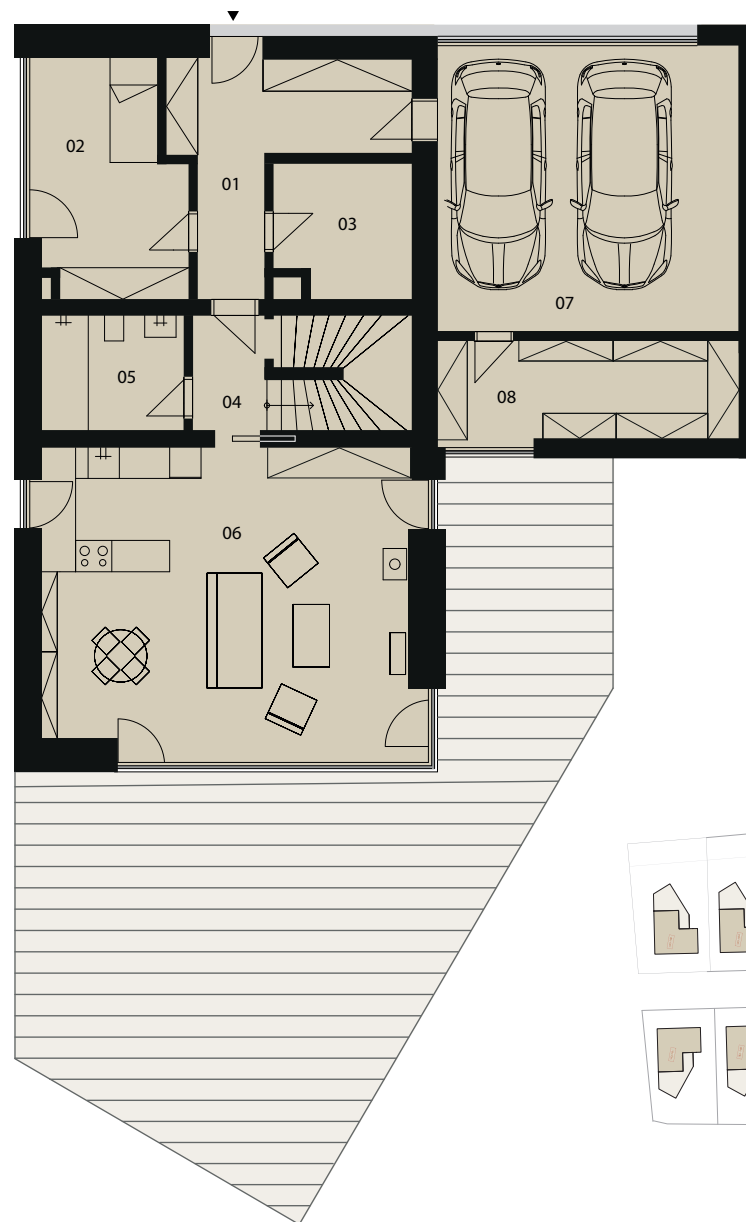

Dům SO.114

5+kk ♦ 1.NP ♦ 129,1 m²

Číslo	Název	Plocha m ²
01	Vstupní hala	12,7 m ²
02	Pokoj	11,5 m ²
03	Technická místnost	6,9 m ²
04	Chodba	9,3 m ²
05	Koupelna	6,0 m ²
06	Obývací pokoj + kk	39,2 m ²
07	Garáž	30,2 m ²
08	Sklad	10,2 m ²
UŽITNÁ PLOCHA		129,1 m²

Dům SO.114

5+kk ♦ 2.NP ♦ 113,0 m²

Číslo	Název	Plocha m ²
10	Chodba	10,4 m ²
11	Pokoj	19,2 m ²
12	Pokoj	19,2 m ²
13	Koupelna	7,1 m ²
14	Ložnice	21,0 m ²
15	Koupelna	6,0 m ²
16	Terasa	30,1 m ²
UŽITNÁ PLOCHA		113,0 m²
PODLAHOVÁ PLOCHA		234 m²