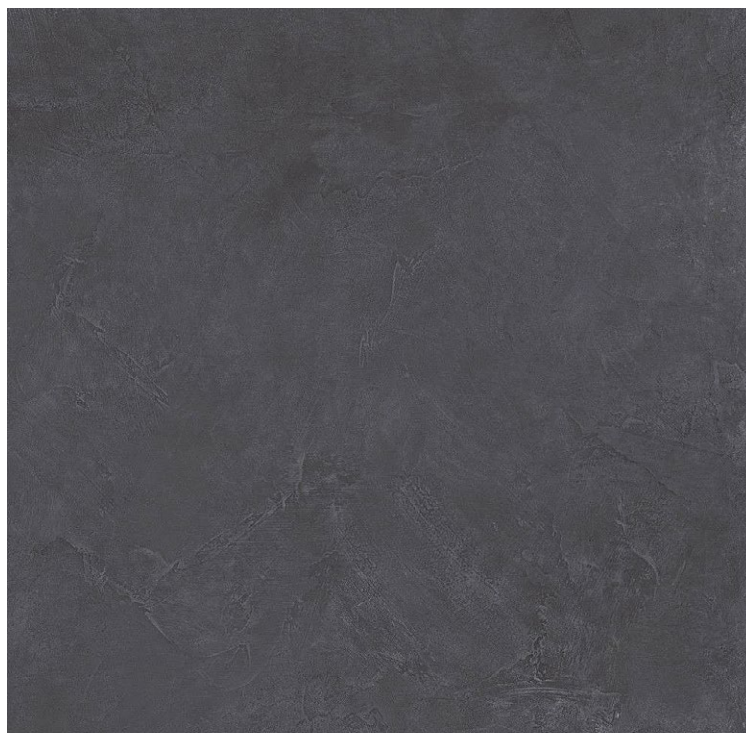

KERAMICKÝ OBKLAD

Na podlažích: 2NP, 3NP, 4NP

Typ EMIL CERAMICA - TOTALOOK

Provedení Barva antracite

Rozměr 60x240mm

KERAMICKÝ OBKLAD / DLAŽBA

Na podlažích: 2NP, 3NP, 4NP

Typ EMIL CERAMICA - PIGMENTO

Provedení Barva antracite

Rozměr 800x800mm

KERAMICKÝ OBKLAD

Na podlažích: 2PP, 1PP, 1NP, 5NP, 6NP

Typ EMIL CERAMICA - TOTALOOK

Provedení Barva grigio

Rozměr 60x240mm