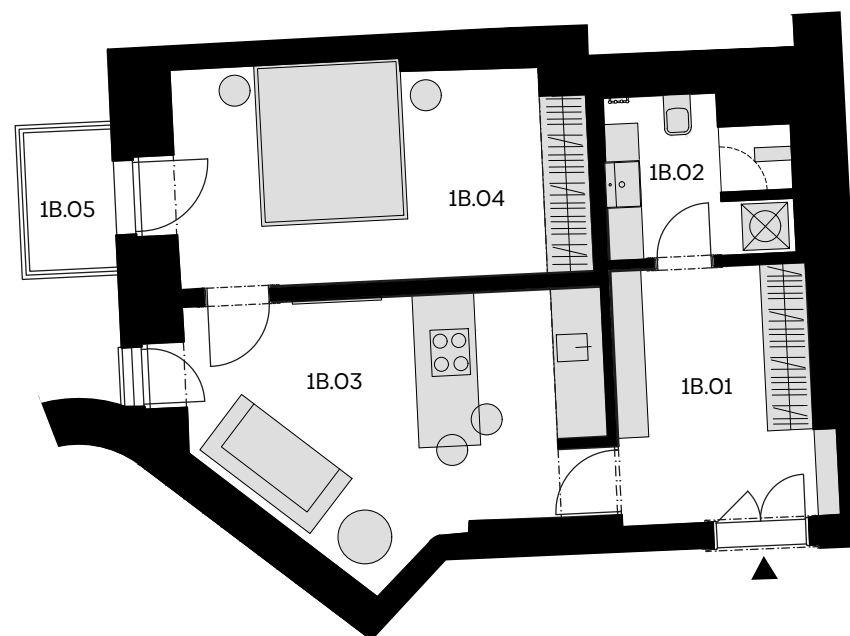

BYTOVÁ JEDNOTKA 1 NP • 54,2 M²

BYT 1B (2+KK)

1B.01	CHODBA	9,0 m ²
1B.02	KOUPELNA	4,7 m ²
1B.03	OBÝVACÍ POKOJ S KUCHYŇSKÝM KOUTEM	17,2 m ²
1B.04	LOŽNICE	15,4 m ²
SVISLÉ KONSTRUKCE		2,7 m ²
PODLAHOVÁ PLOCHA		48,9 m ²
1B.05	BALKON	2,3 m ²
27	SKLEP	2,9 m ²
PLOCHA CELKEM		54,2 m²

Řez domem
Pozice bytu v rámci domu

Půdorys podlaží
Umístění bytu na patře