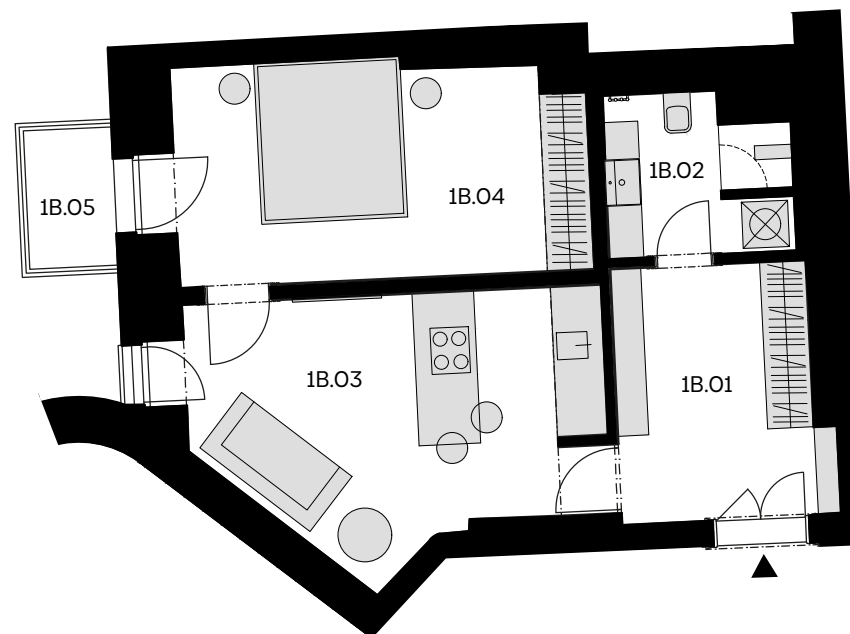

BYTOVÁ JEDNOTKA 1 NP • 54,1 M²

BYT 1B (2+KK)

1B.01	CHODBA	8,7 m ²
1B.02	KOUPELNA	4,6 m ²
1B.03	OBÝVACÍ POKOJ S KUCHYŇSKÝM KOUTEM	17,4 m ²
1B.04	LOŽNICE	15,4 m ²
SVISLÉ KONSTRUKCE		2,8 m ²
PODLAHOVÁ PLOCHA		48,9 m ²
1B.05	BALKON	2,3 m ²
27	SKLEP	2,9 m ²
PLOCHA CELKEM		54,1 m²

Řez domem
Pozice bytu v rámci domu

Půdorys podlaží
Umístění bytu na patře