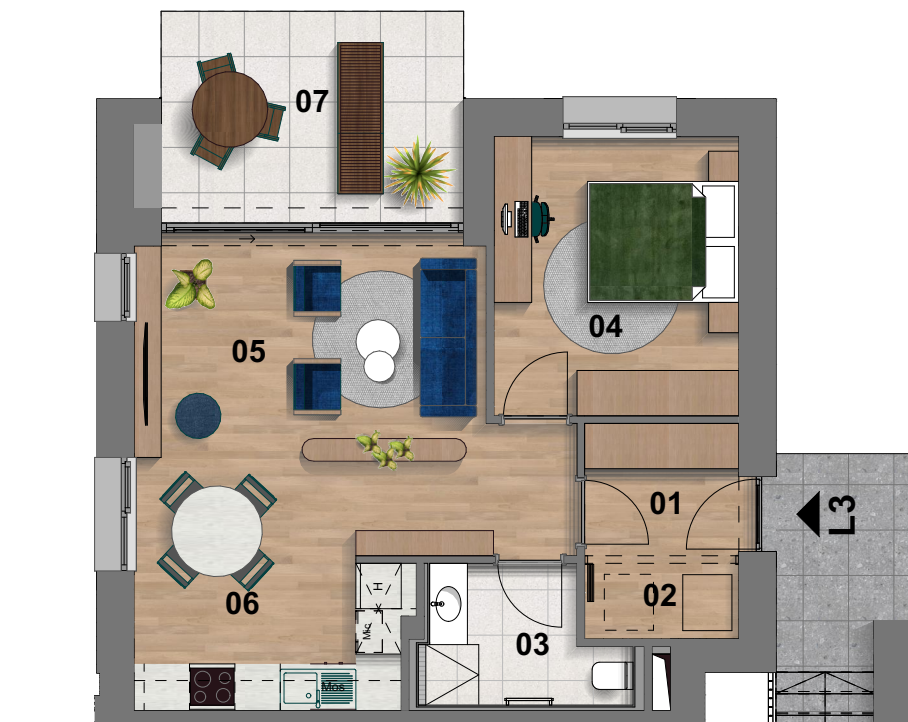

Magasföldszint_ L3

Csillagvölgy Lakópark_Villány

L3 lakás

51,44 m²

01	Előtér	3,80 m ²
02	Tároló	2,04 m ²
03	Fürdő	4,35 m ²
04	Szoba	12,00 m ²
05	Nappali	20,75 m ²
06	Étkező + konyha	8,50 m ²
07	Terasz	11,60 m ²