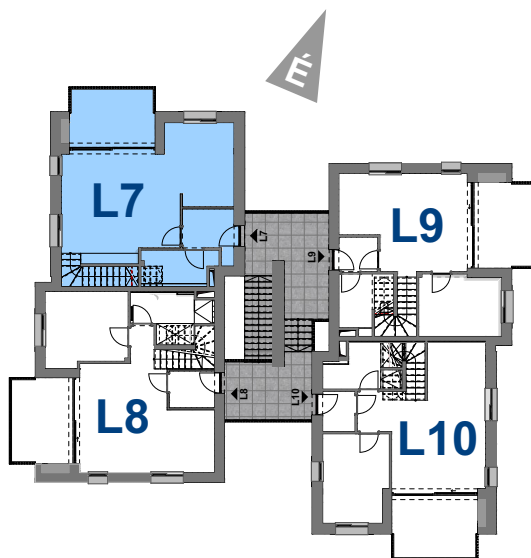

### L7 lakás

85,13 m<sup>2</sup>

01	Előtér	4,80 m <sup>2</sup>
02	Étkező + konyha	12,13 m <sup>2</sup>
03	Nappali	25,99 m <sup>2</sup>
04	Házt.helyiség	5,13 m <sup>2</sup>
05	Terasz	10,98 m <sup>2</sup>

# Tetőter\_ L7

**L7** lakás

85,13 m<sup>2</sup>

06	Lépcsőház	4,49 m <sup>2</sup>
07	Közlekedő	3,26 m <sup>2</sup>
08	Fürdő	4,72 m <sup>2</sup>
09	Gardrób	7,54 m <sup>2</sup>
10	Szoba	17,07 m <sup>2</sup>
11	Terasz	10,26 m <sup>2</sup>