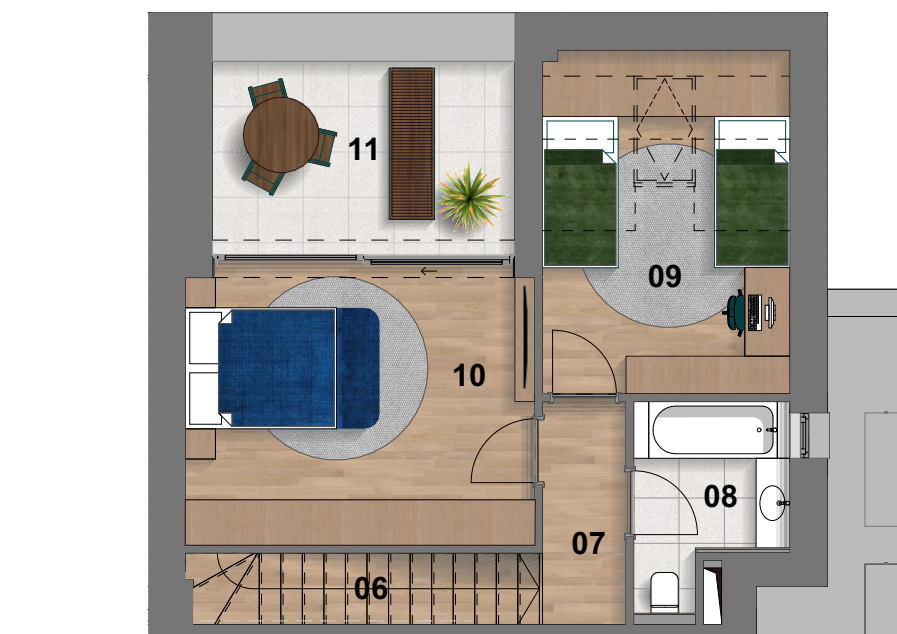

### L7 lakás

85,13 m<sup>2</sup>

01	Előtér	4,80 m <sup>2</sup>
02	Étkező + konyha	12,13 m <sup>2</sup>
03	Nappali	25,99 m <sup>2</sup>
04	Házt.helyiség	5,13 m <sup>2</sup>
05	Terasz	10,98 m <sup>2</sup>

# Tetőter\_ L7

**L7** lakás

85,13 m<sup>2</sup>

06	Lépcsőház	4,49 m <sup>2</sup>
07	Közlekedő	3,26 m <sup>2</sup>
08	Fürdő	4,72 m <sup>2</sup>
09	Gardrób	7,54 m <sup>2</sup>
10	Szoba	17,07 m <sup>2</sup>
11	Terasz	10,26 m <sup>2</sup>