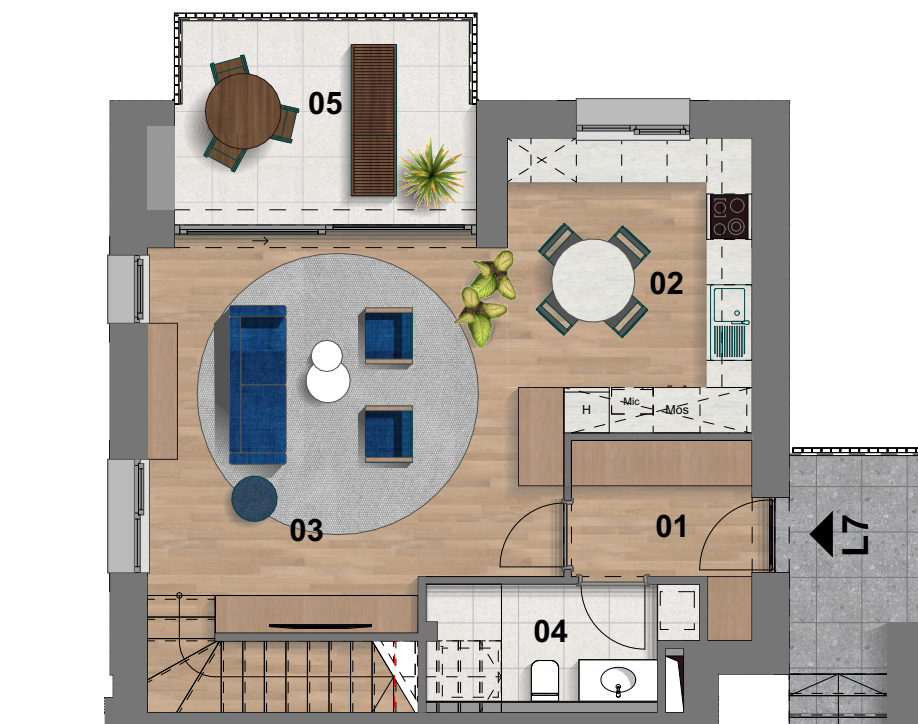

### L7 lakás

85,13 m<sup>2</sup>

01	Előtér	4,80 m <sup>2</sup>
02	Étkező + konyha	12,13 m <sup>2</sup>
03	Nappali	25,99 m <sup>2</sup>
04	Házt.helyiség	5,13 m <sup>2</sup>
05	Terasz	10,98 m <sup>2</sup>

# Tetőter\_ L7

**L7** lakás

85,13 m<sup>2</sup>

06	Lépcsőház	4,49 m <sup>2</sup>
07	Közlekedő	3,26 m <sup>2</sup>
08	Fürdő	4,72 m <sup>2</sup>
09	Gardrób	7,54 m <sup>2</sup>
10	Szoba	17,07 m <sup>2</sup>
11	Terasz	10,26 m <sup>2</sup>