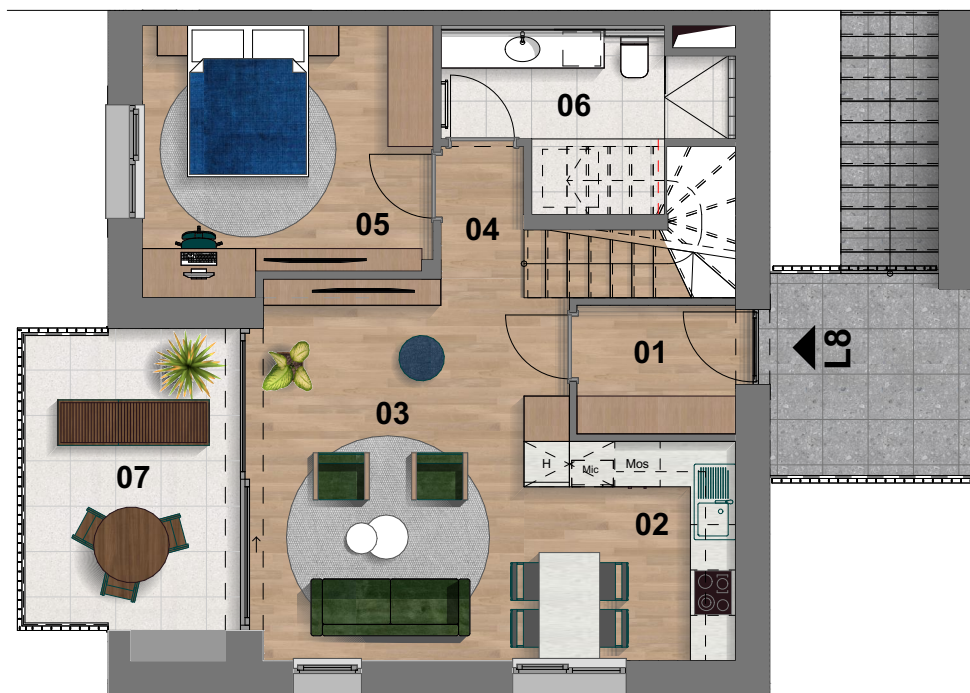

Emelet_L8

Csillagvölgy Lakópark_Villány

L8 lakás

95,75 m²

01	Előtér	3,80 m ²
02	Étkező+konyha	7,76 m ²
03	Nappali	19,79 m ²
04	Közlekedő	2,31 m ²
05	Szoba	13,01 m ²
06	Házt.helyiség	6,63 m ²
07	Terasz	11,68 m ²

Tetőter_ L8

Csillagvölgy Lakópark_Villány

L8 lakás

95,75 m²

08	Lépcsőház	6,70 m ²
09	Fürdő	4,37 m ²
10	Gardrób	7,58 m ²
11	Szoba	23,80 m ²
12	Terasz	10,22 m ²