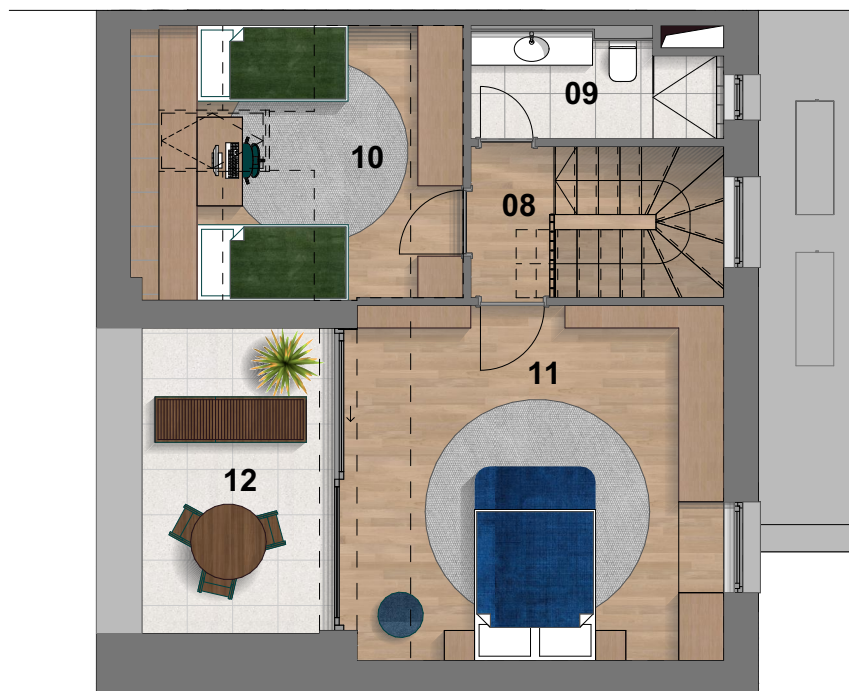

Emelet_L8

Csillagvölgy Lakópark_Villány

L8 lakás

95,75 m²

01	Előtér	3,80 m ²
02	Étkező+konyha	7,76 m ²
03	Nappali	19,79 m ²
04	Közlekedő	2,31 m ²
05	Szoba	13,01 m ²
06	Házt.helyiség	6,63 m ²
07	Terasz	11,68 m ²

Tetőter_ L8

Csillagvölgy Lakópark_Villány

L8 lakás

95,75 m²

08	Lépcsőház	6,70 m ²
09	Fürdő	4,37 m ²
10	Gardrób	7,58 m ²
11	Szoba	23,80 m ²
12	Terasz	10,22 m ²