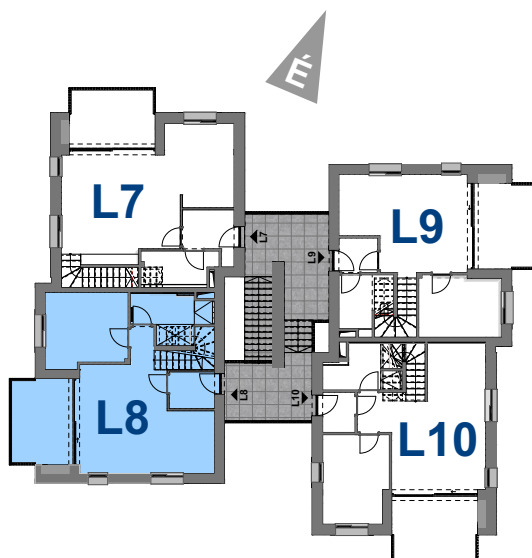

Emelet_L8

Csillagvölgy Lakópark_Villány

L8 lakás

95,75 m²

01	Előtér	3,80 m ²
02	Étkező+konyha	7,76 m ²
03	Nappali	19,79 m ²
04	Közlekedő	2,31 m ²
05	Szoba	13,01 m ²
06	Házt.helyiség	6,63 m ²
07	Terasz	11,68 m ²

Tetőter_ L8

Csillagvölgy Lakópark_Villány

L8 lakás

95,75 m²

08	Lépcsőház	6,70 m ²
09	Fürdő	4,37 m ²
10	Gardrób	7,58 m ²
11	Szoba	23,80 m ²
12	Terasz	10,22 m ²