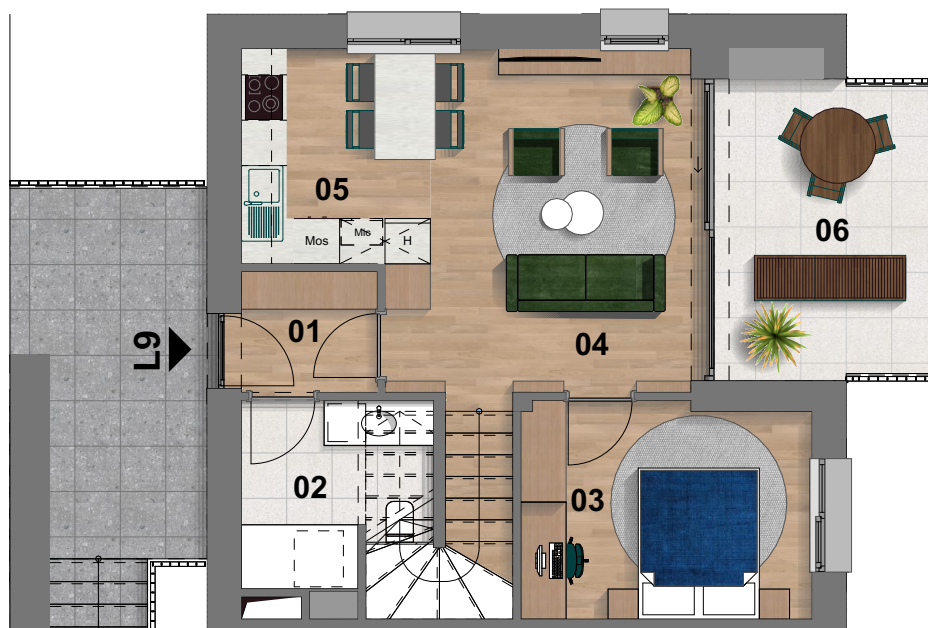

Emelet_ L9

Csillagvölgy Lakópark_Villány

L9 lakás

80,02 m²

01	Előtér	2,88 m ²
02	Házt.helyiség	5,72 m ²
03	Szoba	10,92 m ²
04	Nappali	18,86 m ²
05	Étkező+konyha	6,77 m ²
06	Terasz	11,68 m ²

Tetőter_ L9

Csillagvölgy Lakópark_Villány

L9 lakás

80,02 m²

07	Lépcsőház	9,22 m ²
08	Gardrób	4,73 m ²
09	Fürdő	5,25 m ²
10	Szoba	15,67 m ²
11	Terasz	9,96 m ²