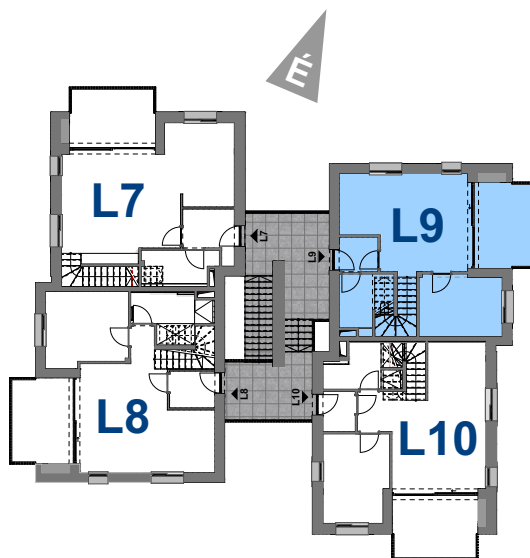

Emelet_ L9

Csillagvölgy Lakópark_Villány

L9 lakás

80,02 m²

01	Előtér	2,88 m ²
02	Házt.helyiség	5,72 m ²
03	Szoba	10,92 m ²
04	Nappali	18,86 m ²
05	Étkező+konyha	6,77 m ²
06	Terasz	11,68 m ²

Tetőter_ L9

Csillagvölgy Lakópark_Villány

L9 lakás

80,02 m²

07	Lépcsőház	9,22 m ²
08	Gardrób	4,73 m ²
09	Fürdő	5,25 m ²
10	Szoba	15,67 m ²
11	Terasz	9,96 m ²