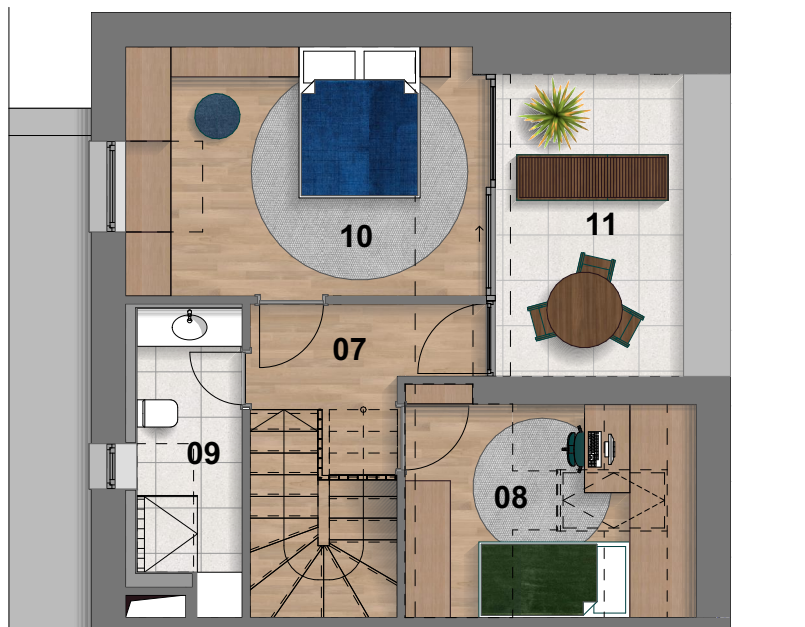

Emelet_ L9

Csillagvölgy Lakópark_Villány

L9 lakás

80,02 m²

01	Előtér	2,88 m ²
02	Házt.helyiség	5,72 m ²
03	Szoba	10,92 m ²
04	Nappali	18,86 m ²
05	Étkező+konyha	6,77 m ²
06	Terasz	11,68 m ²

Tetőter_ L9

Csillagvölgy Lakópark_Villány

L9 lakás

80,02 m²

07	Lépcsőház	9,22 m ²
08	Gardrób	4,73 m ²
09	Fürdő	5,25 m ²
10	Szoba	15,67 m ²
11	Terasz	9,96 m ²