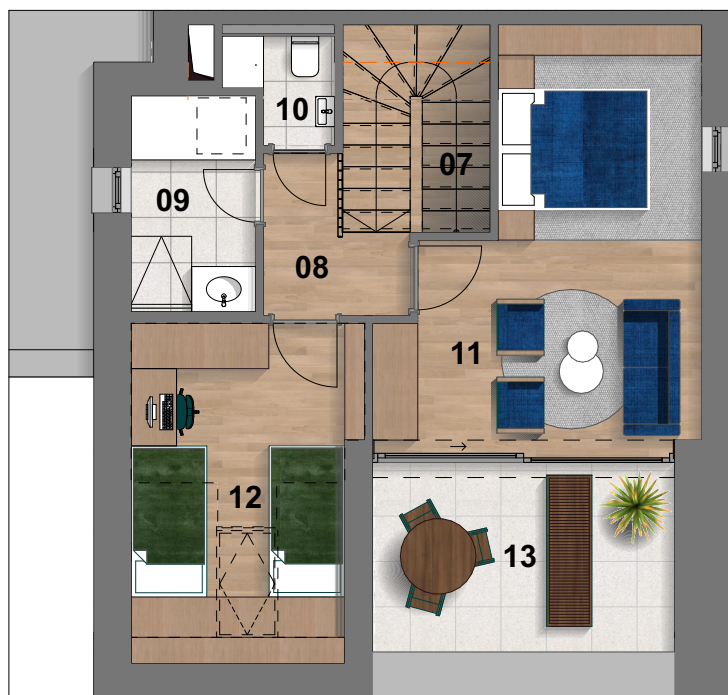

# L10

Emelet

Csillagvölgy Lakópark\_Villány

**L10** lakás

**88,93** m<sup>2</sup>

01	Előtér	2,79 m <sup>2</sup>
02	Szoba	12,34 m <sup>2</sup>
03	Nappali	21,82 m <sup>2</sup>
04	Étkező+konyha	7,22 m <sup>2</sup>
05	Házt.helyiség	5,97 m <sup>2</sup>
06	Terasz	11,92 m <sup>2</sup>

## L10 lakás

88,93 m<sup>2</sup>

07	Lépcsőház	5,39 m <sup>2</sup>
08	Közlekedő	3,23 m <sup>2</sup>
09	Fürdő	4,72 m <sup>2</sup>
10	Wc	1,74 m <sup>2</sup>
11	Szoba	16,87 m <sup>2</sup>
12	Gardrób	6,83 m <sup>2</sup>
13	Terasz	9,96 m <sup>2</sup>