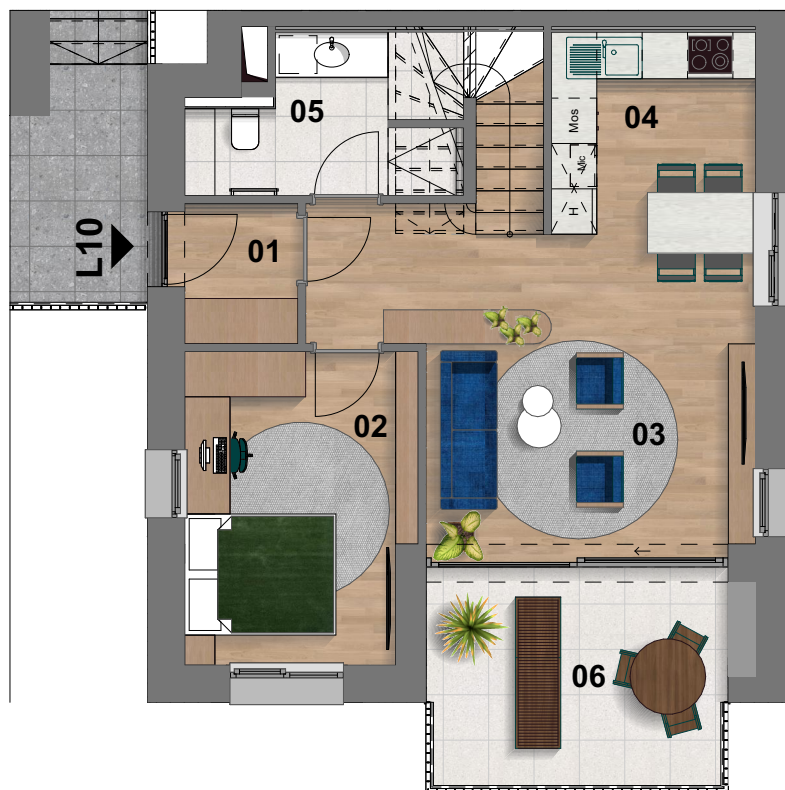

# L10

Emelet

Csillagvölgy Lakópark\_Villány

**L10** lakás

**88,93** m<sup>2</sup>

01	Előtér	2,79 m <sup>2</sup>
02	Szoba	12,34 m <sup>2</sup>
03	Nappali	21,82 m <sup>2</sup>
04	Étkező+konyha	7,22 m <sup>2</sup>
05	Házt.helyiség	5,97 m <sup>2</sup>
06	Terasz	11,92 m <sup>2</sup>

## L10 lakás

88,93 m<sup>2</sup>

07	Lépcsőház	5,39 m <sup>2</sup>
08	Közlekedő	3,23 m <sup>2</sup>
09	Fürdő	4,72 m <sup>2</sup>
10	Wc	1,74 m <sup>2</sup>
11	Szoba	16,87 m <sup>2</sup>
12	Gardrób	6,83 m <sup>2</sup>
13	Terasz	9,96 m <sup>2</sup>