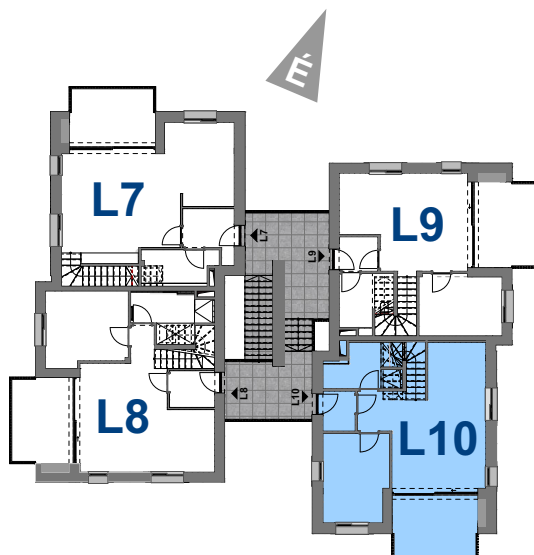

# L10

Emelet

Csillagvölgy Lakópark\_Villány

**L10** lakás

**88,93** m<sup>2</sup>

01	Előtér	2,79 m <sup>2</sup>
02	Szoba	12,34 m <sup>2</sup>
03	Nappali	21,82 m <sup>2</sup>
04	Étkező+konyha	7,22 m <sup>2</sup>
05	Házt.helyiség	5,97 m <sup>2</sup>
06	Terasz	11,92 m <sup>2</sup>

# L10

Tetőtér

Csillagvölgy Lakópark\_Villány

## L10 lakás

88,93 m<sup>2</sup>

07	Lépcsőház	5,39 m <sup>2</sup>
08	Közlekedő	3,23 m <sup>2</sup>
09	Fürdő	4,72 m <sup>2</sup>
10	Wc	1,74 m <sup>2</sup>
11	Szoba	16,87 m <sup>2</sup>
12	Gardrób	6,83 m <sup>2</sup>
13	Terasz	9,96 m <sup>2</sup>