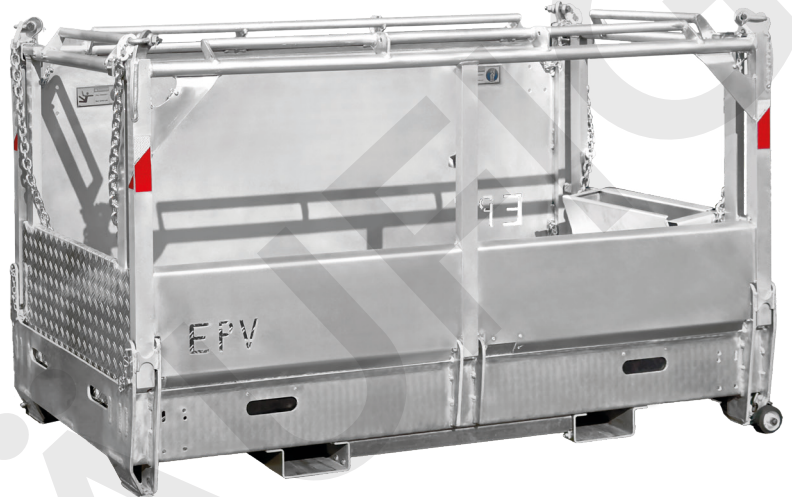

### TECHNISCHE DATEN

Abmessungen (LxBxH):

1990 x 970 x 1204 mm

Klappmaß (Höhe):

458 mm

Eigengewicht:

120 kg

Material: Aluminium

### EIGENSCHAFTEN

- klappbar und leicht
- geringes Packmaß
- Bewegungsfreiheit
- Optional: Personentrage mit Schlitten (Standard oder Schwerlast)