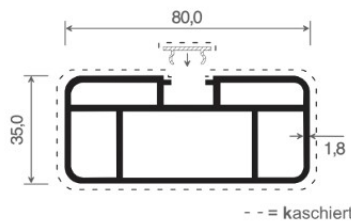

Artikel-Nr.	Bezeichnung	Farbe	Länge (m)	Meter/VE	Preis/lfm
ZL 110	Hohlkammerprofil	weiß	6	30	3,92 €
ZL 110 K...	Hohlkammerprofil	kaschiert	6	6	8,73 €

Artikel-Nr.	Bezeichnung	Farbe	Länge (m)	Meter/VE	Preis/lfm
ZL 130	Hohlkammerprofil	weiß	6	30	5,31 €
ZL 130 K...	Hohlkammerprofil	kaschiert	6	6	9,49 €

Artikel-Nr.	Bezeichnung	Farbe	Länge (m)	Meter/VE	Preis/lfm
060	Hohlkammerprofil	weiß	6	30	8,73 €
060 K...	Hohlkammerprofil	kaschiert	6	6	18,21 €

Artikel-Nr.	Bezeichnung	Farbe	Länge (m)	Meter/VE	Preis/lfm
080	Hohlkammerprofil	weiß	6	12	17,08 €
080 K...	Hohlkammerprofil	kaschiert	6	6	27,95 €

A

B

Artikel-Nr.	Bezeichnung	Farbe	Länge (m)	Meter/VE	Preis/lfm
ZR 120	Riegelprofil mit Klipsleiste	weiß	6	30	7,34 €
ZR 120 K...	Riegelprofil mit Klipsleiste	kaschiert	6	6	15,69 €
ZV 157	Alu-Vierkant Verstärkung für ZR 120 (A)	pressblank	6	6	10,93 €
ZV 158	Alu-U Verstärkung für ZR 120 (B)	pressblank	6	6	9,70 €