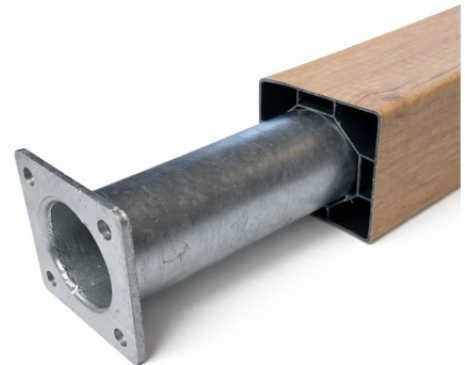

Förch Power Hybrid Klebstoff	Artikel-Nr.	Beschreibung	VE	Preis/VE
------------------------------	-------------	--------------	----	----------

6006	Einkomponentiger Hochleistungskleber zur Verklebung von Zaunkappen und Abschlussprofilen.	450 g	19,28 €
------	---	-------	---------

Artikel-Nr.	Bezeichnung	Stück/VE	Preis/Stk.
ZW 114	Dübelanker verzinkt, Mauerbefestigung für Pfostenprofil Art. ZP 100 / Höhe: 300 mm, Platte: 100x100x5 mm, Bohrung 4x 10,5 mm	1	37,65 €
ZW 114 Lang	Dübelanker verzinkt, Mauerbefestigung für Pfostenprofil Art. ZP 100 / Höhe: 900 mm, Platte: 100x100x5 mm, Bohrung 4x 10,5 mm	1	75,05 €