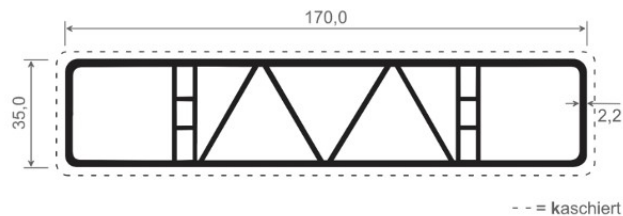

Artikel-Nr.	Bezeichnung	Farbe	Länge (m)	Meter/VE	Preis/lfm
080	Hohlkammerprofil	weiß	6	12	17,08 €
080 K...	Hohlkammerprofil	kaschiert	6	6	27,95 €