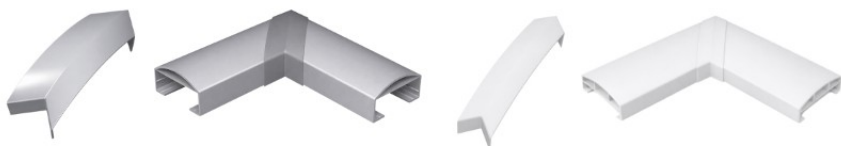

Artikel-Nr.	Bezeichnung	Farbe	Stück/VE	Preis/Stück
HEV 9043	Handlaufverbinder 90° für HB 9040	weiß	10	11,63 €
HEV 9043 R...	Handlaufverbinder 90° für HB 9040	durchgefärbt	10	20,11 €
HEV 9043 F...	Handlaufverbinder 90° für HB 9040	foliert	1	27,99 €
HEV 15048	Handlaufverbinder 90° für HB 15045	weiß	10	15,18 €
HV 15048 R...	Handlaufverbinder 90° für HB 15045	durchgefärbt	10	18,21 €
HV 15048 F...	Handlaufverbinder 90° für HB 15045	foliert	1	29,99 €