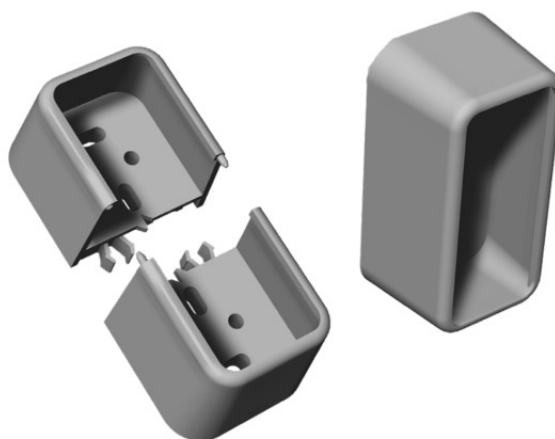

Achtkantwelle mit Bördelung in Schräge anordnen!