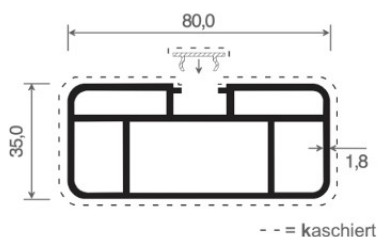

Achtkantwelle mit Bördelung in Schräge anordnen!

Artikel-Nr.	Bezeichnung	Farbe	Paar/VE	Preis/Paar.
ZR 122	Halter 2-teilig für Riegelprofil Art. ZR 120 pass. für Pfostenptorile Art. ZP 100, ZP 101, ZP 103	weiß	50	3,30 €
ZR 122 F...	Halter 2-teilig für Riegelprofil Art. ZR 120 pass. für Pfostenptorile Art. ZP 100, ZP 101, ZP 103	foliert	1	9,60 €
ZR 122 R...	Halter 2-teilig für Riegelprofil Art. ZR 120 pass. für Pfostenptorile Art. ZP 100, ZP 101, ZP 103	durchgefärbt	50	3,80 €