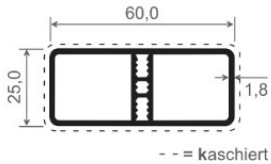

Artikel-Nr.	Bezeichnung	Farbe	Länge (m)	Meter/VE	Preis/lfm
ZL 110	Hohlkammerprofil	weiß	6	30	3,92 €
ZL 110 K...	Hohlkammerprofil	kaschiert	6	6	8,73 €