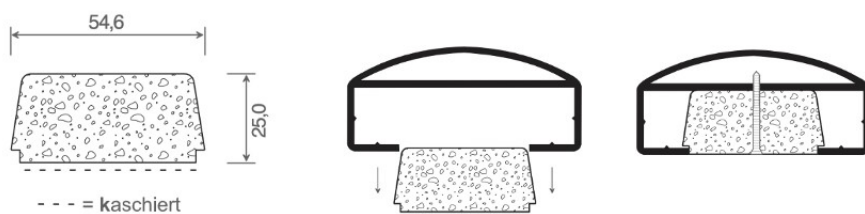

Artikel-Nr.	Bezeichnung	Farbe	Länge (m)	Meter/VE	Preis/lfm
S5525	Schaumprofil für HB 9040	weiß	6	12	9,23 €
S5525 K...	Schaumprofil für HB 9040	kaschiert	6	6	11,39 €