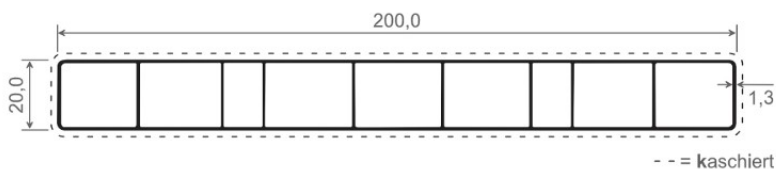

Artikel-Nr.	Bezeichnung	Farbe	Länge (m)	Meter/VE	Preis/lfm
052	Hohlkammerprofil	weiß	6	30	6,96 €
052 K...	Hohlkammerprofil	kaschiert	6	6	20,99 €