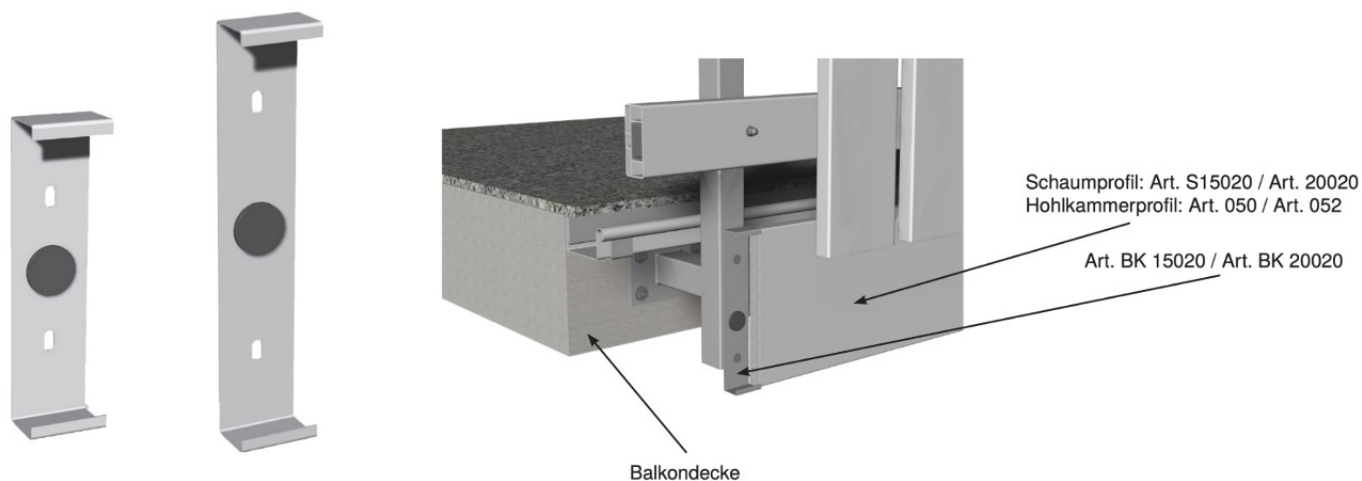

Artikel-Nr.	Bezeichnung	Stück/VE	Preis/Stück
BK 15020	Edelstahl Befestigungsklammer mit Dämpfer Pad für „Balkondeckenverkleidung“ Art. 050	50	4,73 €
BK 20020	Edelstahl Befestigungsklammer mit Dämpfer Pad für „Balkondeckenverkleidung“ Art. 050	50	5,06 €

Unsere Befestigungsklammern Art. BK 15020 oder Art. BK 20020 müssen zwingend bei einer waagerechten Verblendung mit unseren Schaumprofilen oder Hohlkammerprofilen eingesetzt werden.

Nur so können wir eine einwandfreie und fachgerechte Verblendung garantieren. Sollten diese Klammern nicht eingesetzt werden, verlieren Sie jeglichen Garantieanspruch.

Diese Klammern dürfen nur für Balkondeckenverkleidungen eingesetzt werden. Nicht zum Bau von Balkonen geeignet!

Ein maximaler Klammerabstand von 1,30 Meter sollte nicht überschritten werden.

Mit diesem Klammersystem können Sie die Toleranzen und temperaturbedingte Ausdehnungen ausgleichen.