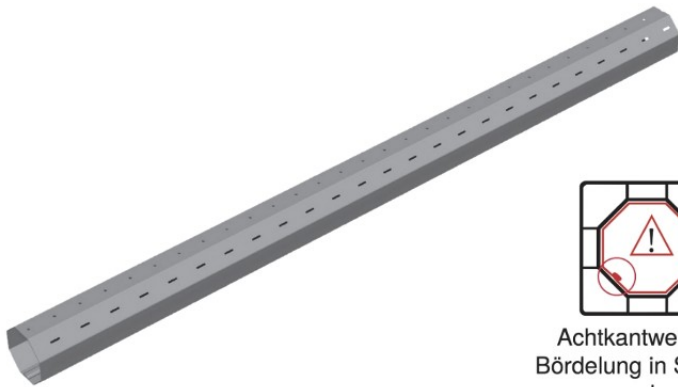

Achtkantwelle mit
Bördelung in Schräge
anordnen!