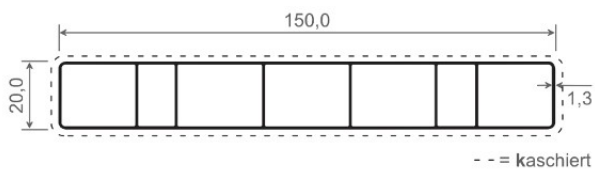

Artikel-Nr.	Bezeichnung	Farbe	Länge (m)	Meter/VE	Preis/lfm
050	Hohlkammerprofil	weiß	6	30	6,20 €
050 K...	Hohlkammerprofil	kaschiert	6	6	17,96 €