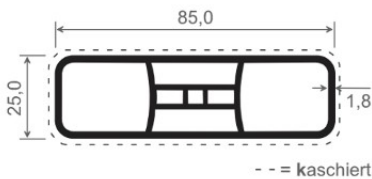

Artikel-Nr.	Bezeichnung	Farbe	Länge (m)	Meter/VE	Preis/lfm
ZL 130	Hohlkammerprofil	weiß	6	30	5,31 €
ZL 130 K...	Hohlkammerprofil	kaschiert	6	6	9,49 €