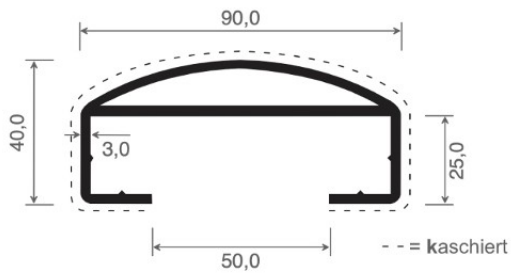

Artikel-Nr.	Bezeichnung	Farbe	Länge (m)	Meter/VE	Preis/lfm
HB 9040	Balkonhandlauf	weiß	6	12	11,13 €
HB 9040 K...	Balkonhandlauf	kaschiert	6	6	21,63 €