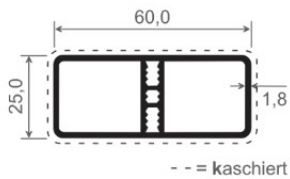

Artikel-Nr.	Bezeichnung	Farbe	Länge (m)	Meter/VE	Preis/lfm
ZL 110	Hohlkammerprofil	weiß	6	30	3,92 €
ZL 110 K...	Hohlkammerprofil	kaschiert	6	6	8,73 €