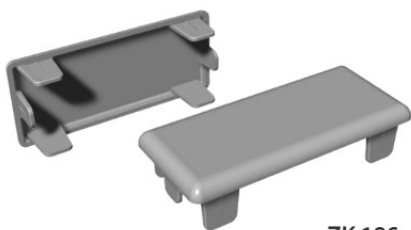

ZK 126

ZK 125

ZK 124

Artikel-Nr.	Bezeichnung	Farbe	Stück/VE	Preis/Stück
ZK 126	Endkappe, flach - gerade für ZL 110	weiß	100	0,70 €
ZK 126 F...	Endkappe, flach - gerade für ZL 110	foliert	1	4,30 €
ZK 126 R...	Endkappe, flach - gerade für ZL 110	durchgefärbt	100	1,14 €
ZK 125	Endkappe, abgerundet - gerade für ZL 110	weiß	100	0,89 €
ZK 125 F...	Endkappe, abgerundet - gerade für ZL 110	foliert	1	4,93 €
ZK 125 R...	Endkappe, abgerundet - gerade für ZL 110	durchgefärbt	100	1,27 €
ZK 124	Endkappe, übergreifend - gerade für ZL 110	weiß	100	0,76 €
ZK 124 F...	Endkappe, übergreifend - gerade für ZL 110	foliert	1	4,68 €
ZK 124 R...	Endkappe, übergreifend - gerade für ZL 110	durchgefärbt	100	1,27 €