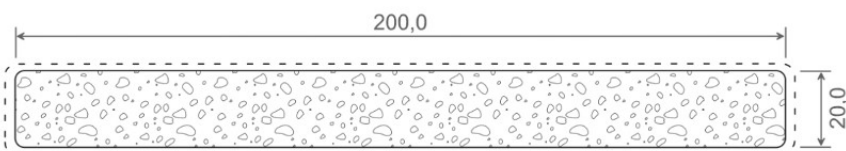

**Irish Oak**  
321 1005-167

**Coriander Oak**  
8011-02201

**Bergkiefer**  
9041

**Honey Oak**  
8007-02201

Auf Wunsch ist auch eine Folie außerhalb unseres Standardprogramms möglich.  
In diesen Fällen berechnen wir jedoch eine Aufwandspauschale von 25 € je Artikel.

--- = kaschiert

Artikel-Nr.	Bezeichnung	Farbe	Länge (m)	Meter/VE	Preis/lfm
S5017	Schaumprofil	weiß	6	12	11,99 €
S5017 K...	Schaumprofil	kaschiert	6	6	20,87 €

--- = kaschiert

Artikel-Nr.	Bezeichnung	Farbe	Länge (m)	Meter/VE	Preis/lfm
S10020	Schaumprofil	weiß	6	12	11,76 €
S10020 K...	Schaumprofil	kaschiert	6	6	19,61 €

--- = kaschiert

Artikel-Nr.	Bezeichnung	Farbe	Länge (m)	Meter/VE	Preis/lfm
S15020	Schaumprofil	weiß	6	12	16,07 €
S15020 K...	Schaumprofil	kaschiert	6	6	25,17 €

--- = kaschiert

Artikel-Nr.	Bezeichnung	Farbe	Länge (m)	Meter/VE	Preis/lfm
S20020	Schaumprofil	weiß	6	12	21,76 €
S20020 K...	Schaumprofil	kaschiert	6	6	37,06 €