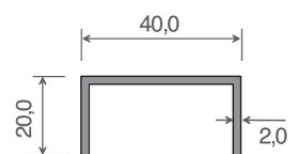

B

Artikel-Nr.	Bezeichnung	Farbe	Länge (m)	Meter/VE	Preis/lfm
ZR 120	Riegelprofil mit Klipsleiste	weiß	6	30	7,34 €
ZR 120 K...	Riegelprofil mit Klipsleiste	kaschiert	6	6	15,69 €
ZV 157	Alu-Vierkant Verstärkung für ZR 120 (A)	pressblank	6	6	10,93 €
ZV 158	Alu-U Verstärkung für ZR 120 (B)	pressblank	6	6	9,70 €