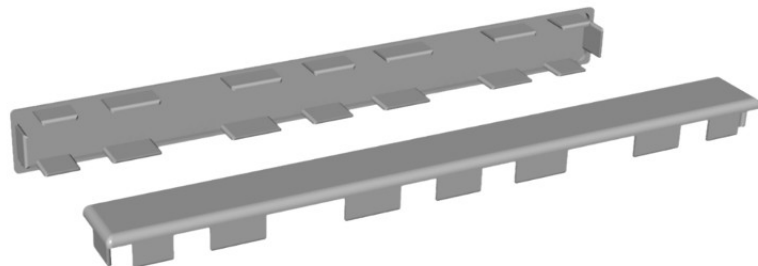

Artikel-Nr.	Bezeichnung	Farbe	Stück/VE	Preis/Stück
057	Endkappe, flach - gerade	weiß	50	0,88 €
057 R...	Endkappe, flach - gerade	durchgefärbt	50	1,01 €
057 F...	Endkappe, flach - gerade	foliert	1	7,99 €