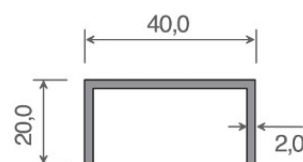

Achtkantwelle mit Bördelung in Schräge anordnen!

Artikel-Nr.	Bezeichnung	Farbe	Paar/VE	Preis/Paar.
ZR 122	Halter 2-teilig für Riegelprofil Art. ZR 120 pass. für Pfostenptorile Art. ZP 100, ZP 101, ZP 103	weiß	50	3,30 €
ZR 122 F...	Halter 2-teilig für Riegelprofil Art. ZR 120 pass. für Pfostenptorile Art. ZP 100, ZP 101, ZP 103	foliert	1	9,60 €
ZR 122 R...	Halter 2-teilig für Riegelprofil Art. ZR 120 pass. für Pfostenptorile Art. ZP 100, ZP 101, ZP 103	durchgefärbt	50	3,80 €