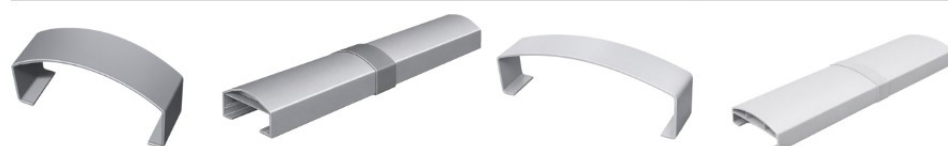

Artikel-Nr.	Bezeichnung	Farbe	Stück/VE	Preis/Stück
HV 9042	Handlaufverbinder für HB 9040	weiß	10	7,91 €
HV 9042 R...	Handlaufverbinder für HB 9040	durchgefärbt	10	9,49 €
HV 9042 F...	Handlaufverbinder für HB 9040	foliert	1	21,99 €
HV 15047	Handlaufverbinder für HB 15045	weiß	10	11,51 €
HV 15047 R...	Handlaufverbinder für HB 15045	durchgefärbt	10	13,91 €
HV 15047 F...	Handlaufverbinder für HB 15045	foliert	1	22,99 €