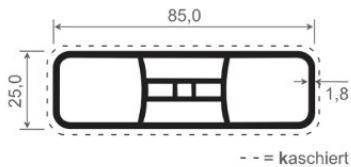

--- = kaschiert

Artikel-Nr.	Bezeichnung	Farbe	Länge (m)	Meter/VE	Preis/lfm
S15020	Schaumprofil	weiß	6	12	16,07 €
S15020 K...	Schaumprofil	kaschiert	6	6	25,17 €

--- = kaschiert

Artikel-Nr.	Bezeichnung	Farbe	Länge (m)	Meter/VE	Preis/lfm
S20020	Schaumprofil	weiß	6	12	21,76 €
S20020 K...	Schaumprofil	kaschiert	6	6	37,06 €

--- = kaschiert

Artikel-Nr.	Bezeichnung	Farbe	Länge (m)	Meter/VE	Preis/lfm
S7030	Schaumprofil	weiß	6	12	11,99 €
S7030 K...	Schaumprofil	kaschiert	6	6	20,87 €

Artikel-Nr.	Bezeichnung	Farbe	Länge (m)	Meter/VE	Preis/lfm
ZL 110	Hohlkammerprofil	weiß	6	30	3,92 €
ZL 110 K...	Hohlkammerprofil	kaschiert	6	6	8,73 €