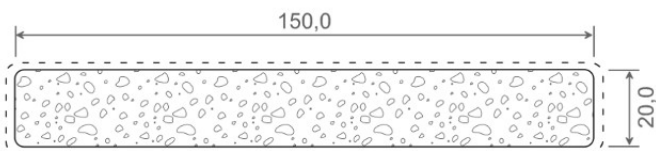

**Irish Oak**  
321 1005-167

**Coriander Oak**  
8011-02201

**Bergkiefer**  
9041

**Honey Oak**  
8007-02201

Auf Wunsch ist auch eine Folie außerhalb unseres Standardprogramms möglich.  
In diesen Fällen berechnen wir jedoch eine Aufwandspauschale von 25 € je Artikel.

--- = kaschiert

Artikel-Nr.	Bezeichnung	Farbe	Länge (m)	Meter/VE	Preis/lfm
S5017	Schaumprofil	weiß	6	12	11,99 €
S5017 K...	Schaumprofil	kaschiert	6	6	20,87 €

--- = kaschiert

Artikel-Nr.	Bezeichnung	Farbe	Länge (m)	Meter/VE	Preis/lfm
S10020	Schaumprofil	weiß	6	12	11,76 €
S10020 K...	Schaumprofil	kaschiert	6	6	19,61 €