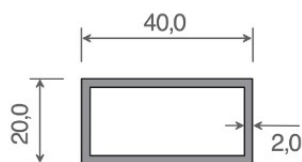

Achtkantwelle mit Bördelung in Schräge anordnen!

Artikel-Nr.	Bezeichnung	Farbe	Paar/VE	Preis/Paar.
ZR 122	Halter 2-teilig für Riegelprofil Art. ZR 120 pass. für Pfostenptorile Art. ZP 100, ZP 101, ZP 103	weiß	50	3,30 €
ZR 122 F...	Halter 2-teilig für Riegelprofil Art. ZR 120 pass. für Pfostenptorile Art. ZP 100, ZP 101, ZP 103	foliert	1	9,60 €
ZR 122 R...	Halter 2-teilig für Riegelprofil Art. ZR 120 pass. für Pfostenptorile Art. ZP 100, ZP 101, ZP 103	durchgefärbt	50	3,80 €