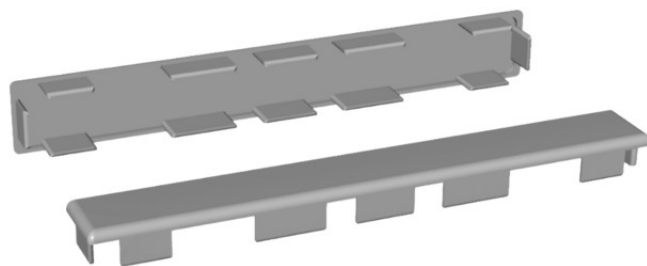

Artikel-Nr.	Bezeichnung	Farbe	Stück/VE	Preis/Stück
055	Endkappe, flach - gerade	weiß	50	0,76 €
055 R...	Endkappe, flach - gerade	durchgefärbt	50	0,89 €
055 F...	Endkappe, flach - gerade	foliert	1	6,99 €