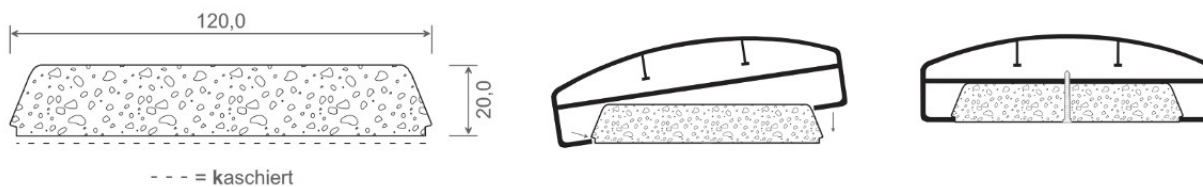

Artikel-Nr.	Bezeichnung	Farbe	Länge (m)	Meter/VE	Preis/lfm
S12020	Schaumprofil für HB 15045	weiß	6	12	13,91 €
S12020 K...	Schaumprofil für HB 15045	kaschiert	6	6	21,63 €