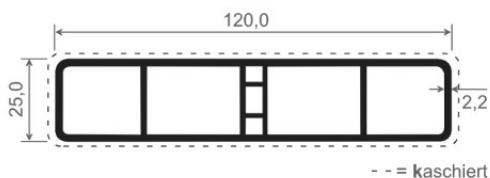

Artikel-Nr.	Bezeichnung	Farbe	Länge (m)	Meter/VE	Preis/lfm
060	Hohlkammerprofil	weiß	6	30	8,73 €
060 K...	Hohlkammerprofil	kaschiert	6	6	18,21 €