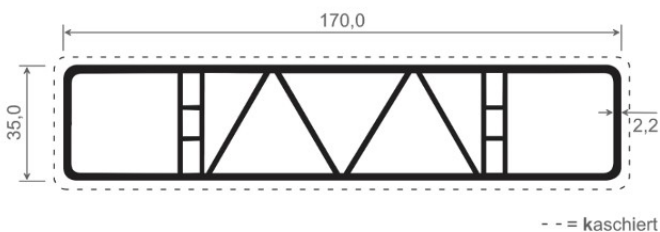

Artikel-Nr.	Bezeichnung	Farbe	Länge (m)	Meter/VE	Preis/lfm
080	Hohlkammerprofil	weiß	6	12	17,08 €
080 K...	Hohlkammerprofil	kaschiert	6	6	27,95 €