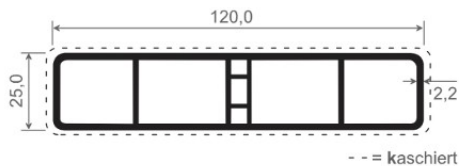

--- = kaschiert

Artikel-Nr.	Bezeichnung	Farbe	Länge (m)	Meter/VE	Preis/lfm
S7030	Schaumprofil	weiß	6	12	11,99 €
S7030 K...	Schaumprofil	kaschiert	6	6	20,87 €

Artikel-Nr.	Bezeichnung	Farbe	Länge (m)	Meter/VE	Preis/lfm
ZL 110	Hohlkammerprofil	weiß	6	30	3,92 €
ZL 110 K...	Hohlkammerprofil	kaschiert	6	6	8,73 €

Artikel-Nr.	Bezeichnung	Farbe	Länge (m)	Meter/VE	Preis/lfm
ZL 130	Hohlkammerprofil	weiß	6	30	5,31 €
ZL 130 K...	Hohlkammerprofil	kaschiert	6	6	9,49 €

Artikel-Nr.	Bezeichnung	Farbe	Länge (m)	Meter/VE	Preis/lfm
060	Hohlkammerprofil	weiß	6	30	8,73 €
060 K...	Hohlkammerprofil	kaschiert	6	6	18,21 €