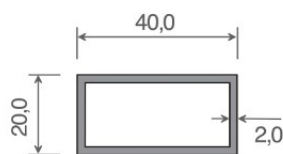

Artikel-Nr.	Bezeichnung	Farbe	Länge (m)	Meter/VE	Preis/lfm
ZL 110	Hohlkammerprofil	weiß	6	30	3,92 €
ZL 110 K...	Hohlkammerprofil	kaschiert	6	6	8,73 €

Artikel-Nr.	Bezeichnung	Farbe	Länge (m)	Meter/VE	Preis/lfm
ZL 130	Hohlkammerprofil	weiß	6	30	5,31 €
ZL 130 K...	Hohlkammerprofil	kaschiert	6	6	9,49 €

Artikel-Nr.	Bezeichnung	Farbe	Länge (m)	Meter/VE	Preis/lfm
060	Hohlkammerprofil	weiß	6	30	8,73 €
060 K...	Hohlkammerprofil	kaschiert	6	6	18,21 €

Artikel-Nr.	Bezeichnung	Farbe	Länge (m)	Meter/VE	Preis/lfm
080	Hohlkammerprofil	weiß	6	12	17,08 €
080 K...	Hohlkammerprofil	kaschiert	6	6	27,95 €

A

B

Artikel-Nr.	Bezeichnung	Farbe	Länge (m)	Meter/VE	Preis/lfm
ZR 120	Riegelprofil mit Klipsleiste	weiß	6	30	7,34 €
ZR 120 K...	Riegelprofil mit Klipsleiste	kaschiert	6	6	15,69 €
ZV 157	Alu-Vierkant Verstärkung für ZR 120 (A)	pressblank	6	6	10,93 €
ZV 158	Alu-U Verstärkung für ZR 120 (B)	pressblank	6	6	9,70 €