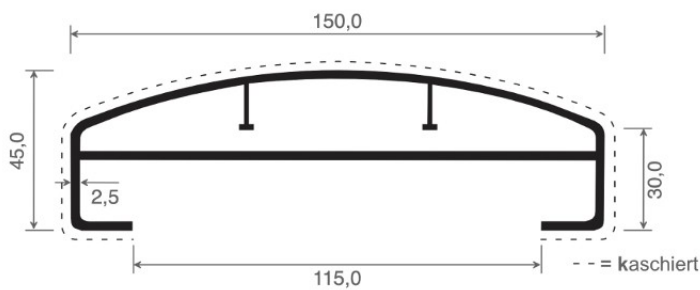

Artikel-Nr.	Bezeichnung	Farbe	Länge (m)	Meter/VE	Preis/lfm
HB 15045	Balkonhandlauf	weiß	6	6	15,05 €
HB 15045 K...	Balkonhandlauf	kaschiert	6	6	27,07 €