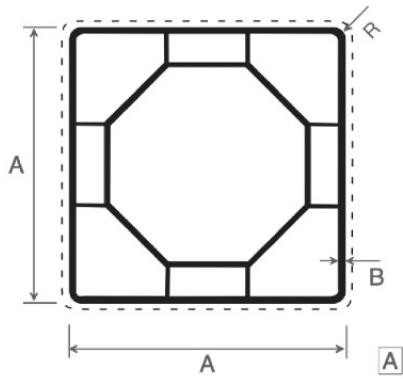

Artikel-Nr.	Abb.	Bezeichnung	Maße A (mm)	Maße B (mm)	Farbe	Länge (m)	Meter/VE	Preis/lfm
ZP 100	A	Pfosten	100	2,3	weiß	6	6	22,89 €
ZP 100 K...	A	Pfosten	100	2,3	kaschiert	6	6	33,52 €

Förch Power Hybrid Klebstoff	Artikel-Nr.	Beschreibung	VE	Preis/VE

6006	Einkomponentiger Hochleistungskleber zur Verklebung von Zaunkappen und Abschlussprofilen.	450 g	19,28 €