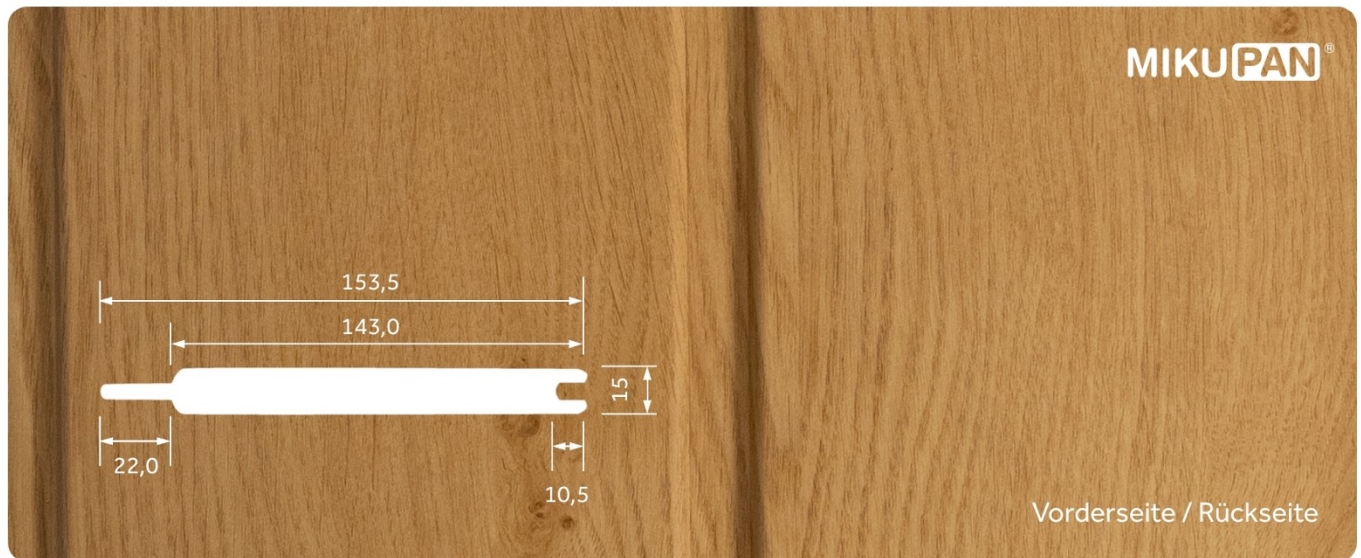

MikuPan® 143

Das breite Massivprofil

MikuPan® 143

MikuPan® 143 ist ein breiteres Massivprofil für moderne und ruhige Torflächen. Die robuste Kunststoffbasis wird durch eine strapazierfähige Dekorfolie der Marken Renolit & Hornschuch veredelt, die Witterung, Sonne und Schmutz zuverlässig standhält. Dadurch bleibt das Profil formstabil und farbtreu, ohne dass Streichen oder Nacharbeiten nötig sind. Die 143-mm-Deckbreite ermöglicht eine klare, harmonische Optik für Einfahrts- und Hof Tore. Das Format eignet sich besonders gut für den Austausch verwitterter Holzbretter.

Format	Deckbreite 143 mm / Stärke 15 mm
Oberfläche	beidseitig foliert / leichte Maserung
Standardlängen	6.000 mm
Bedarf	1 qm besteht aus ca. 7 Paneelen
Gewicht	ca. 11.34 kg / m²
Garantie	Garantie: 10 Jahre (UV-Schutz, Farbechtheit, Wetterfestigkeit, Hagelfestigkeit) s. Garantiebedingungen