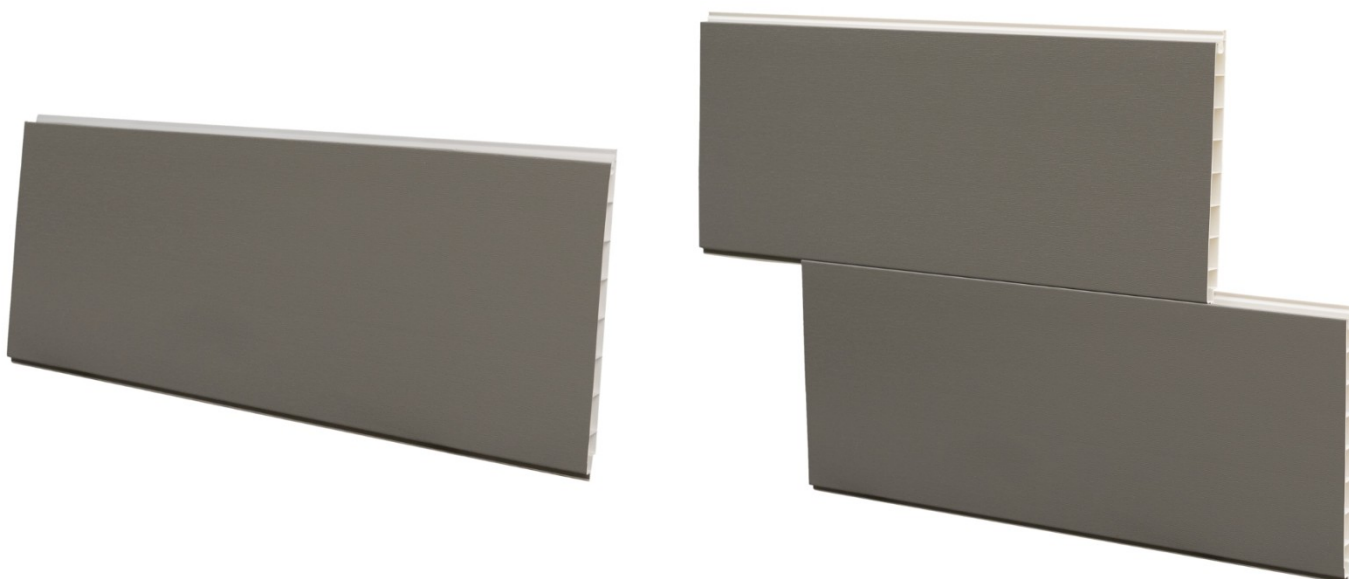

MikuPan® 200 Plus

MikuPan® 200 Plus ist ein robustes Hohlprofil mit 200 mm Deckbreite und einer beidseitig glatten Oberfläche mit dezenter Stoßfuge. Die folierte Oberfläche ist UV-beständig und pflegeleicht, sodass das Paneel dauerhaft ansprechend bleibt. Durch die Mehrkammerkonstruktion bietet es eine hohe Stabilität bei geringem Gewicht – ideal für moderne, großflächige Torfüllungen mit einer zeitlosen Optik.

Format	Deckbreite 200 mm / Stärke 17 mm
Oberfläche	beidseitig foliert / leichte Maserung
Standardlängen	6.000 mm
Bedarf	1 qm besteht aus ca. 5 Paneelen
Gewicht	ca. 7.50 kg / m²
Garantie	Garantie: 10 Jahre (UV-Schutz, Farbechtheit, Wetterfestigkeit) s. Garantiebedingungen

Zubehör: Passendes U-Profil zum sauberen Abschluss der Hohlkammern ist in allen Dekoren erhältlich.