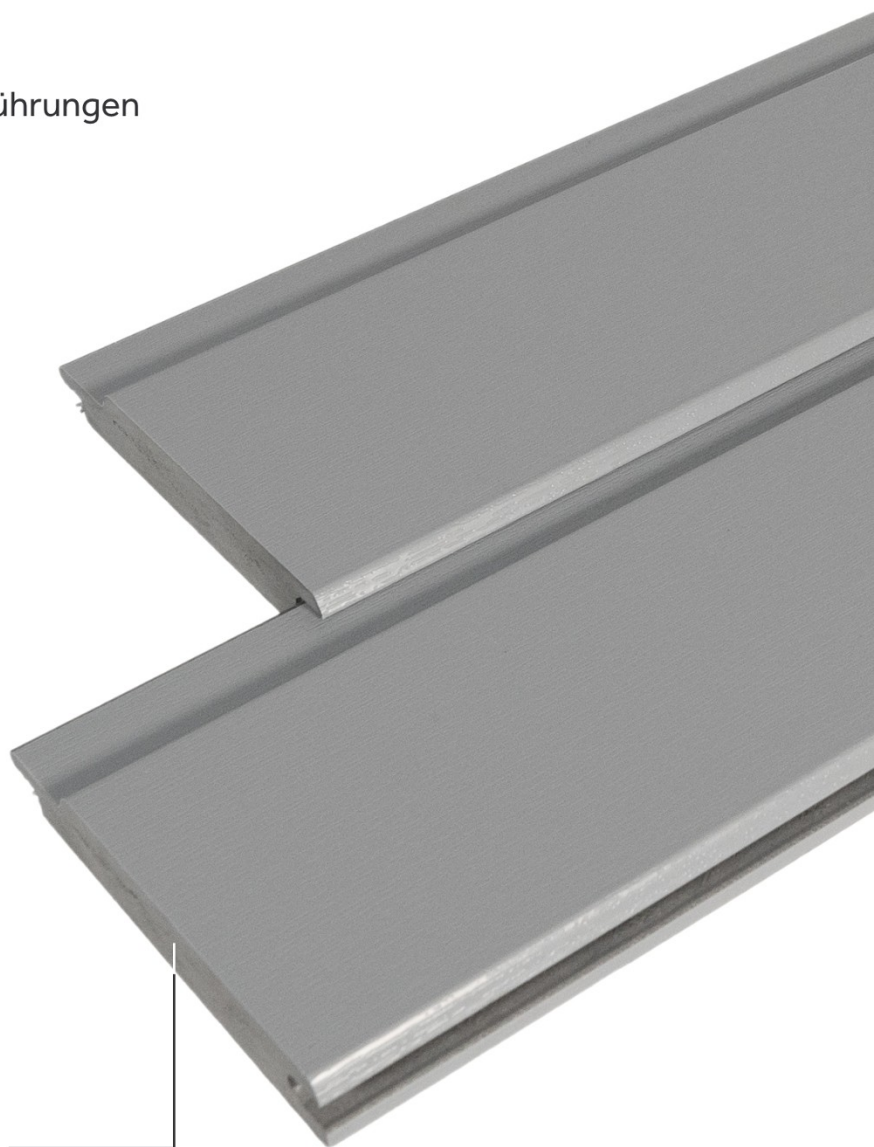

MikuPan®

Torfüllpaneele

Paneele der Marke MikuPan® sind Marktführer im Bereich Torfüllungen. Dank der hochwertigen Folierung überzeugen die Kunststoffpaneele nicht nur durch eine moderne und elegante Optik, sondern auch durch seine Haltbarkeit, die Jahrzehnte überdauert. Unsere Torfüllungen sind in vier verschiedenen Paneelformen sowie in über 150 individuellen Dekoren erhältlich.

- ⊕ Erhältlich in 4 verschiedenen Ausführungen
- ⊕ 100 % UV-beständig
- ⊕ 100 % Pflege-/ Wartungsfrei
- ⊕ einfache Montage
- ⊕ 10 Jahre Garantie

Nachhaltiger Werkstoff

PVC 100 % recycelbar