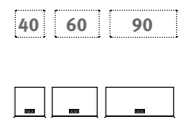

OFFICE DESK²