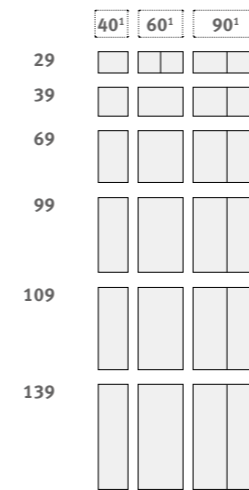

INSERT PROTRUDING

DOOR