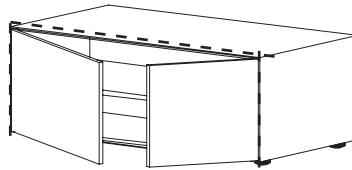

01 Nex Pur Box