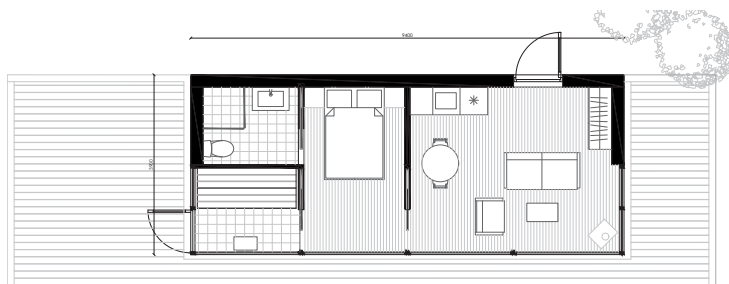

Materialer