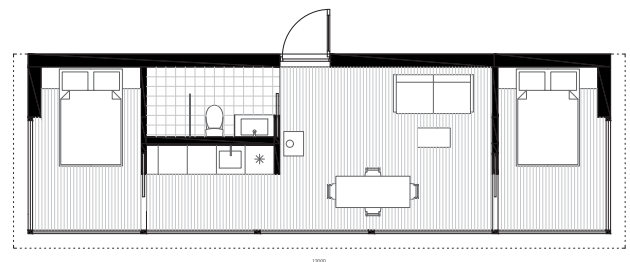

Materialer