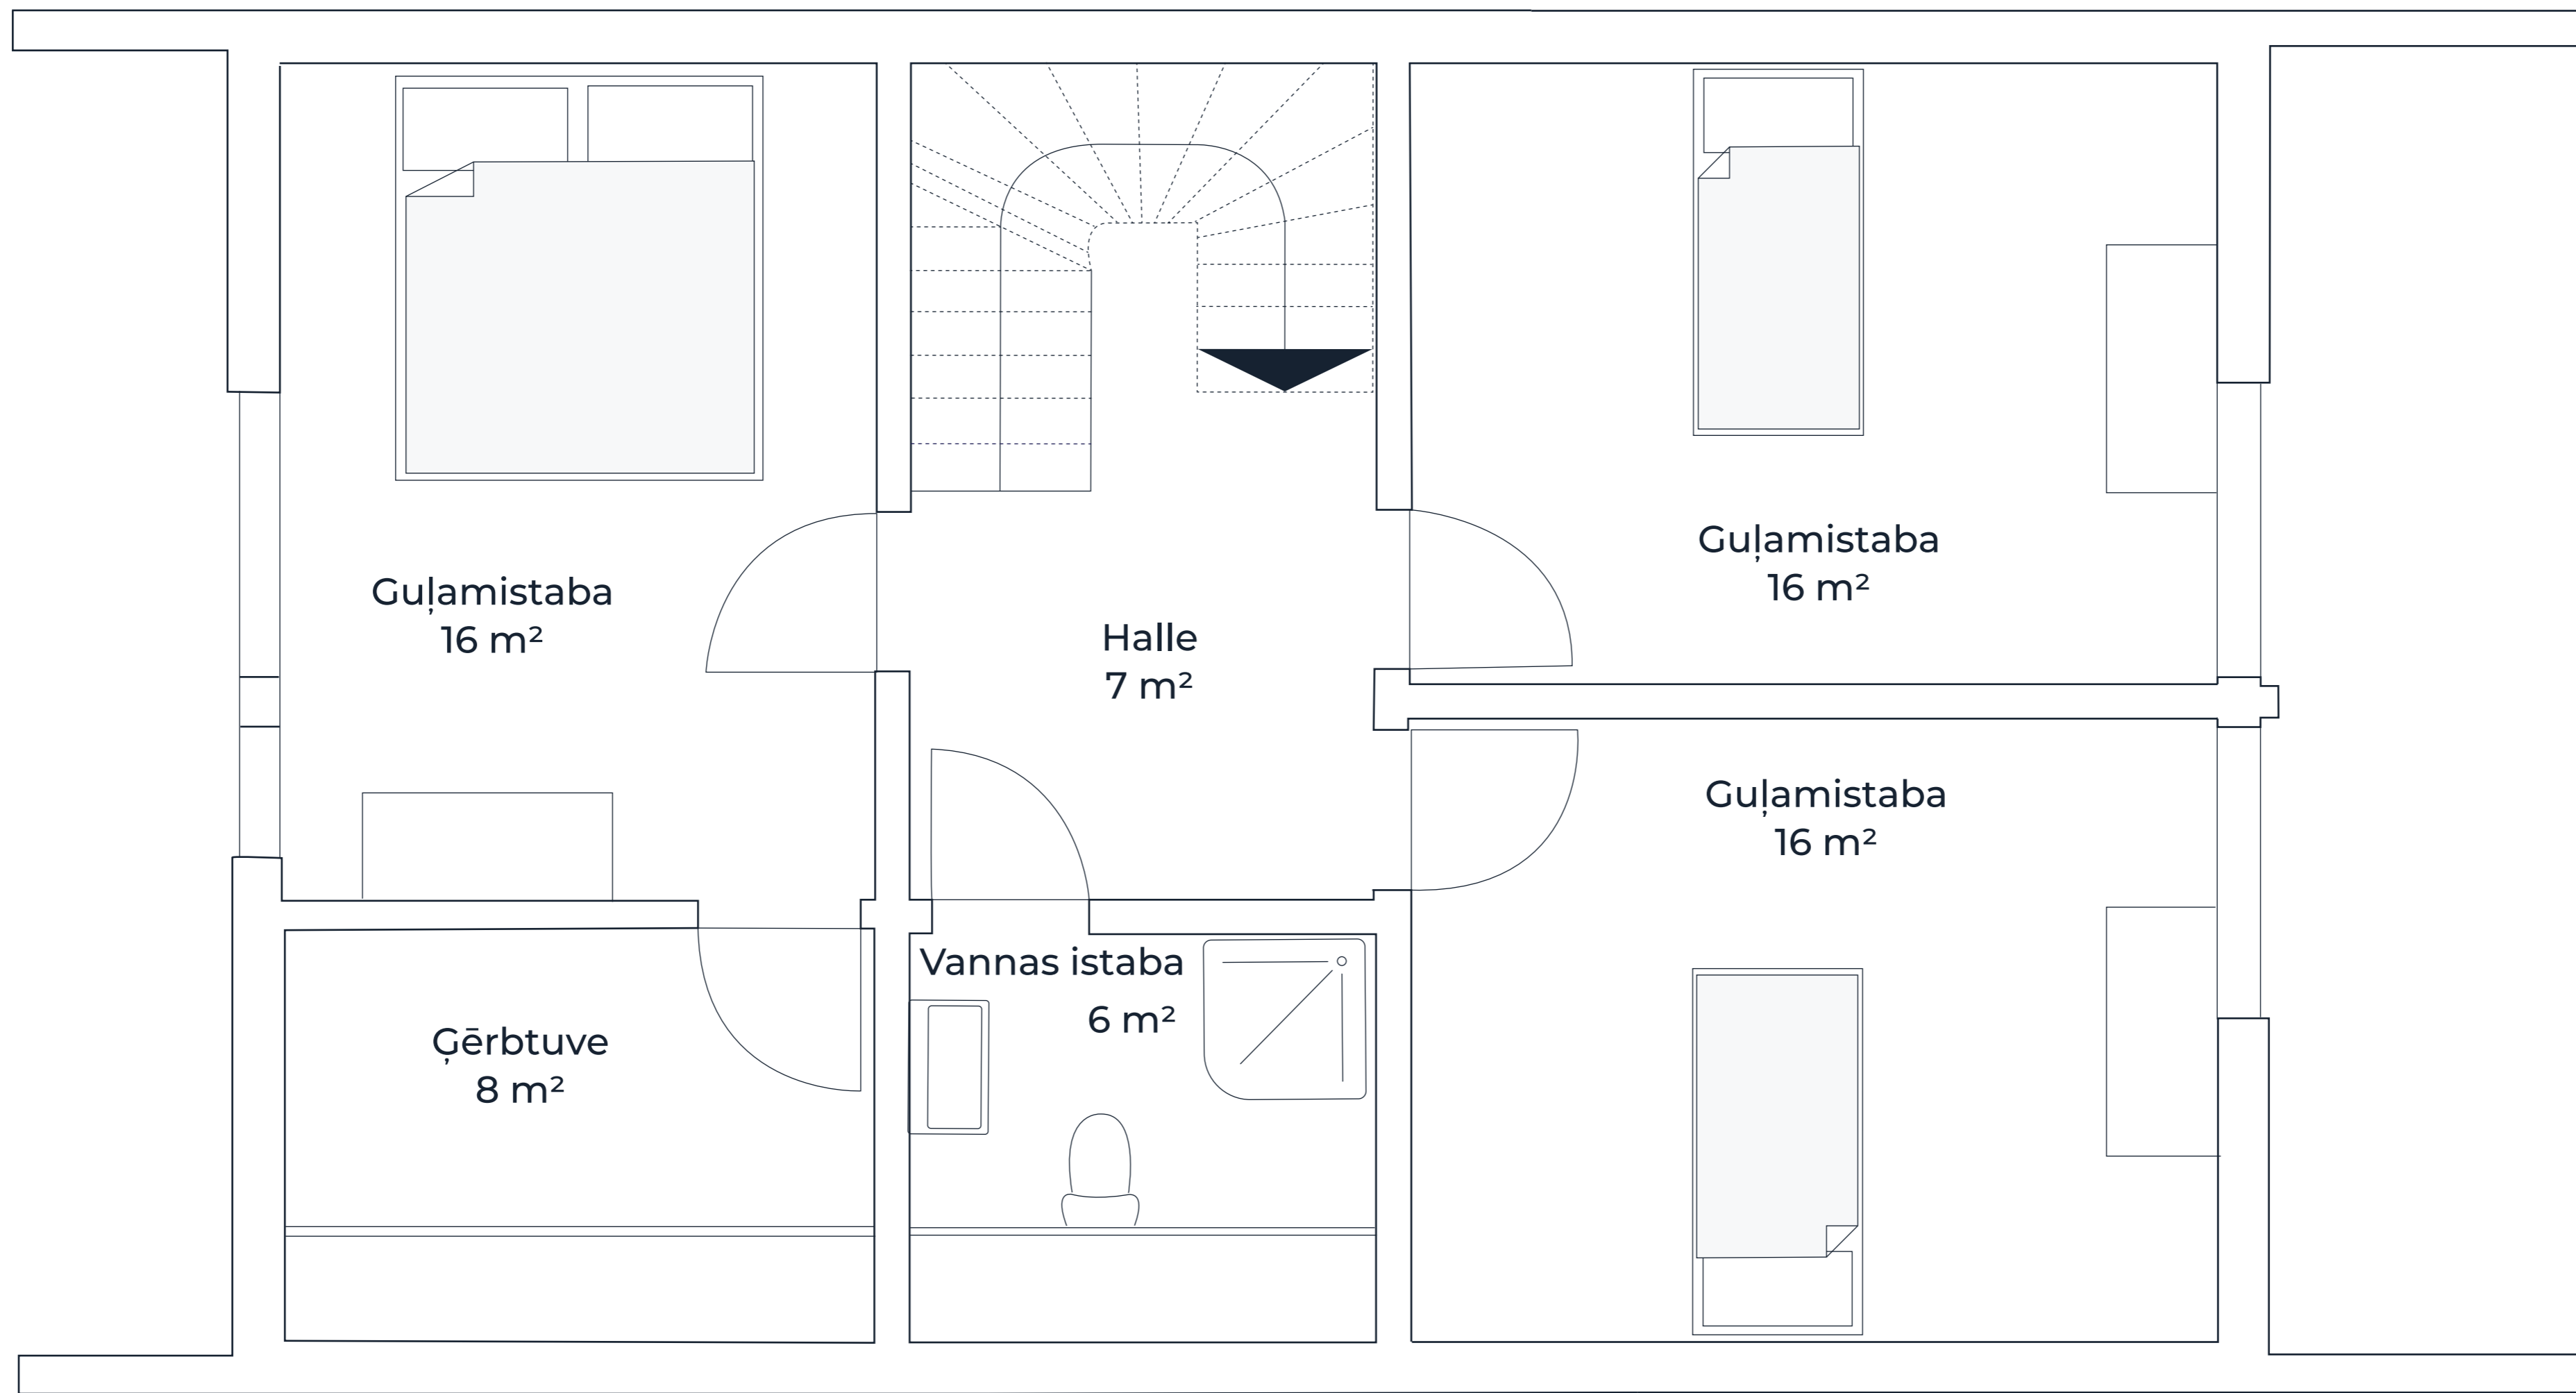

Mazā terase
9 m²

Guļamistaba
16 m²

Dzīvojamā istaba
ar virtuves zonu
32 m²

Lielā terase
18 m²

Halle
20 m²

Vannas istaba
7 m²

IEEJA

Palīgtelpa-
tehniskā telpa
12 m²

1. Stāvs
87 m²

2. Stāvs

69 m²