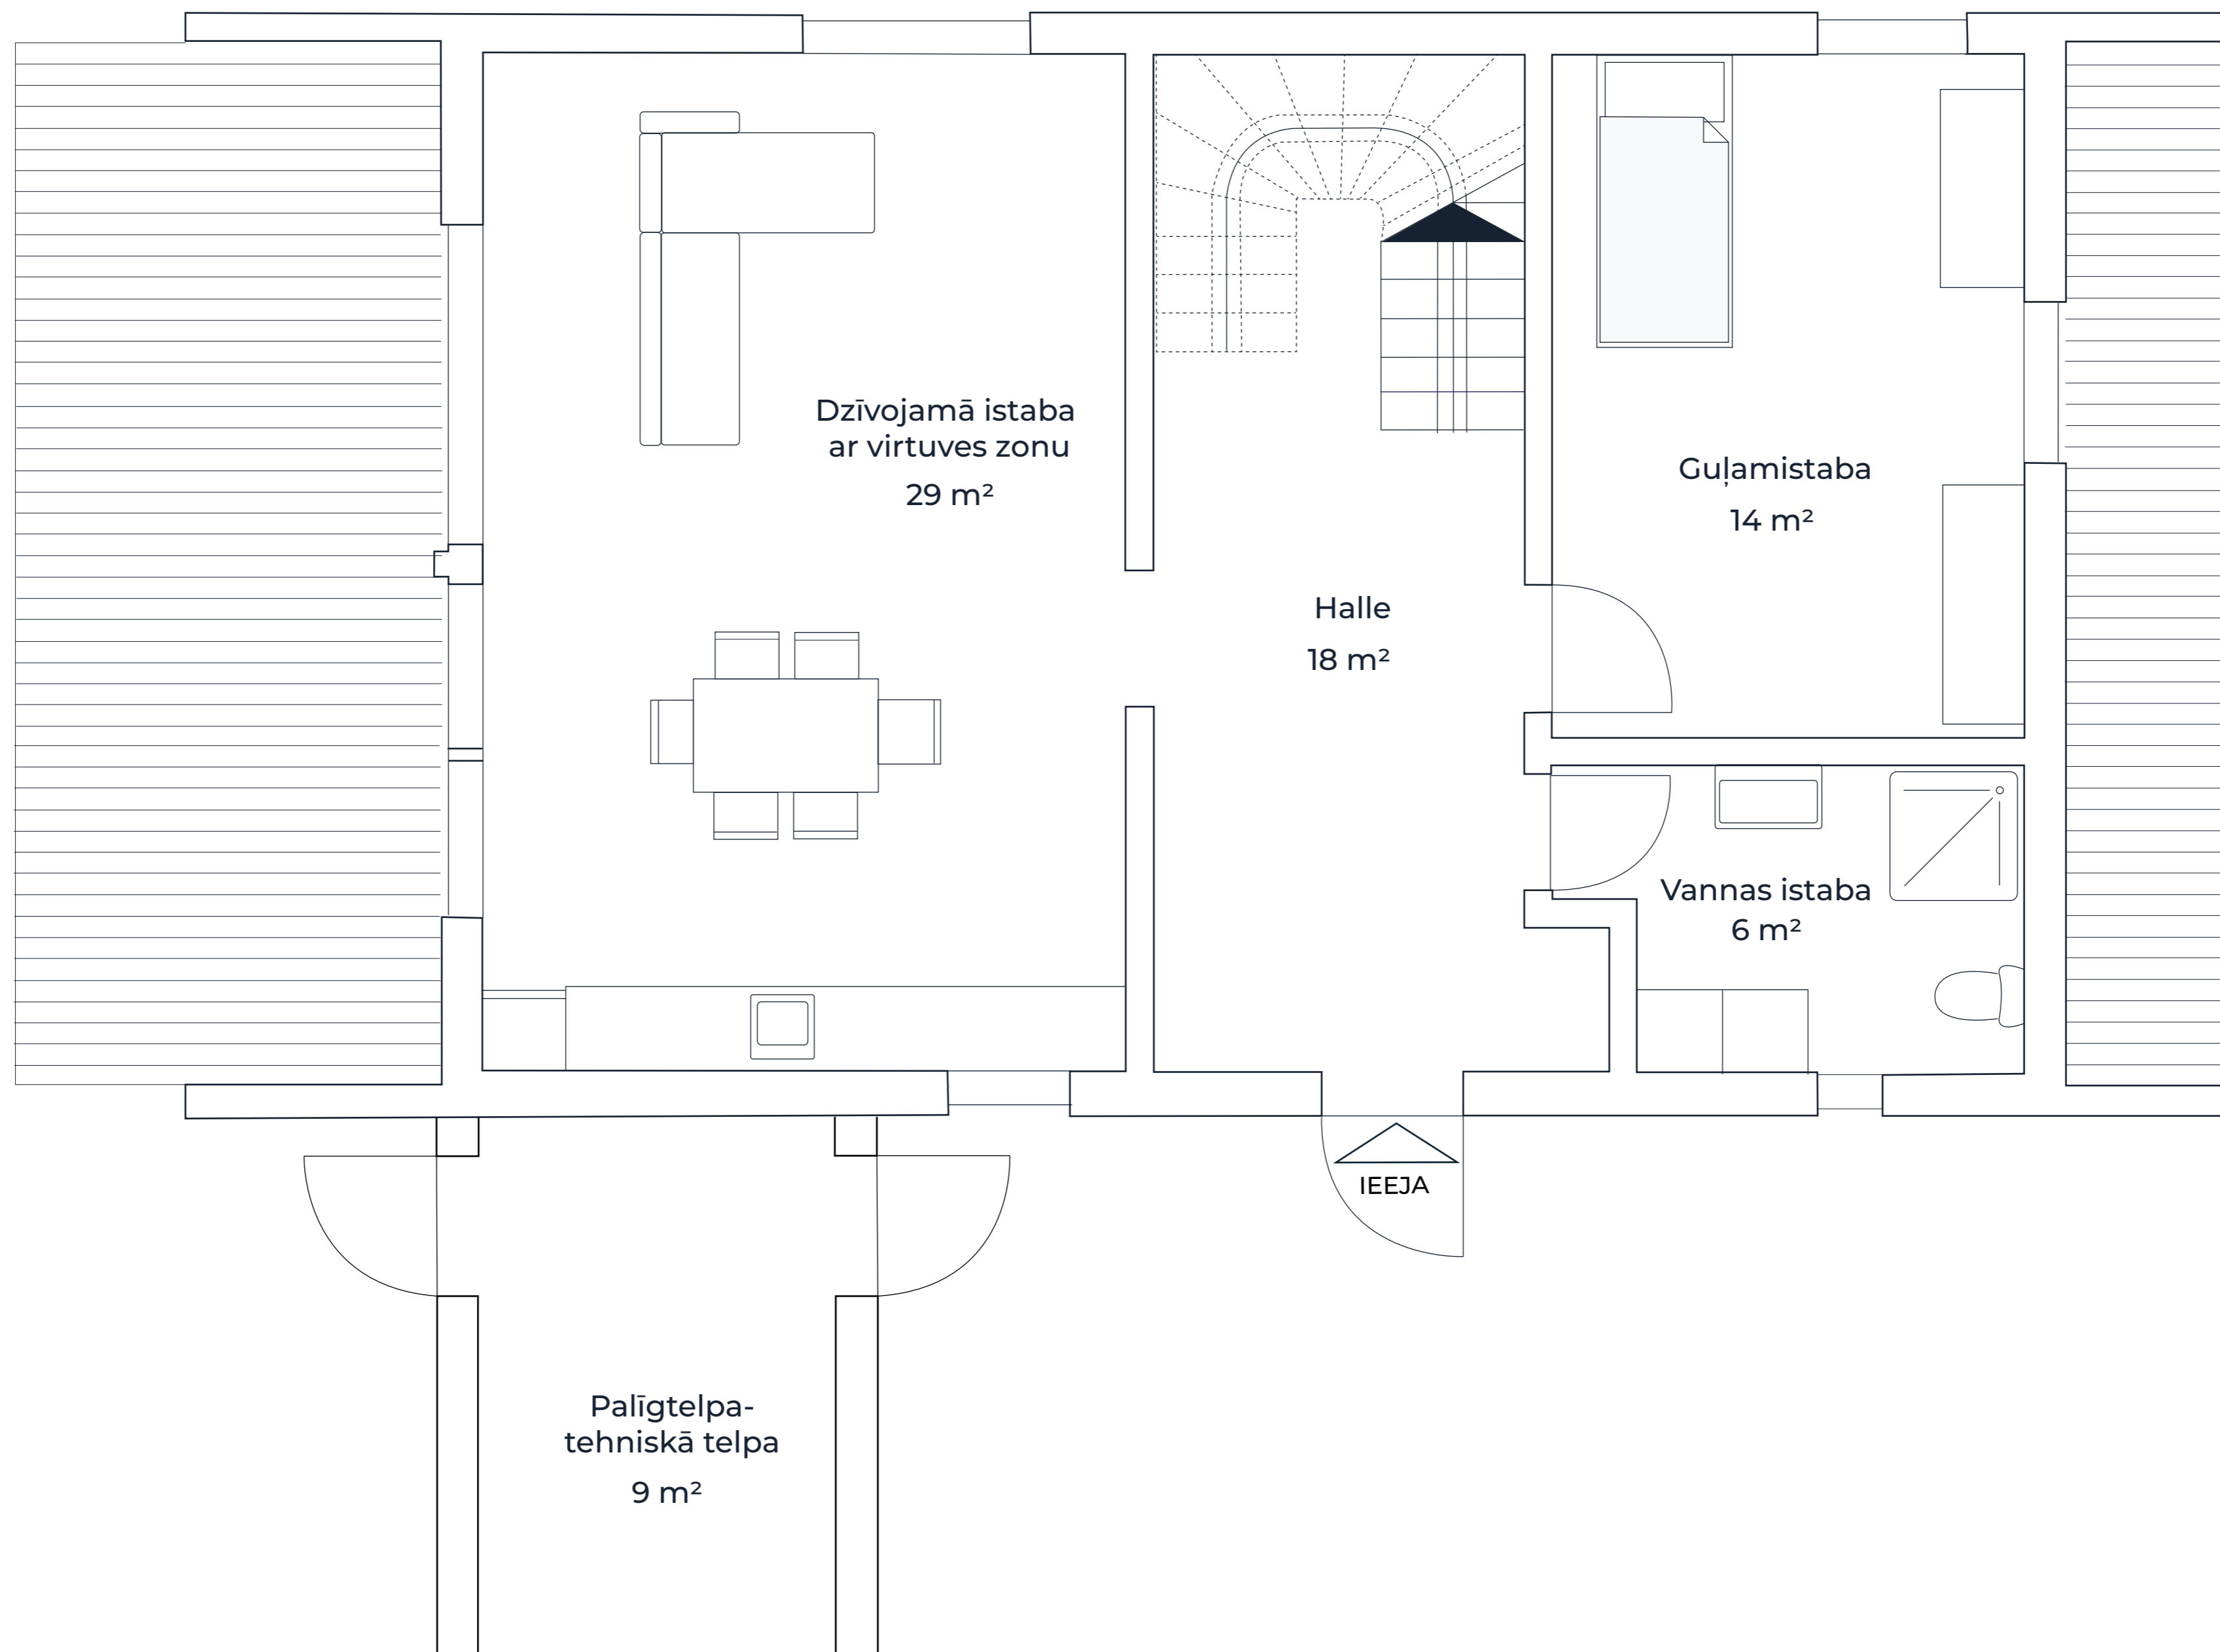

# 1. Stāvs 76 m<sup>2</sup>

Lielā terase  
18 m<sup>2</sup>

Mazā terase  
9 m<sup>2</sup>

# 2. Stāvs

63 m<sup>2</sup>