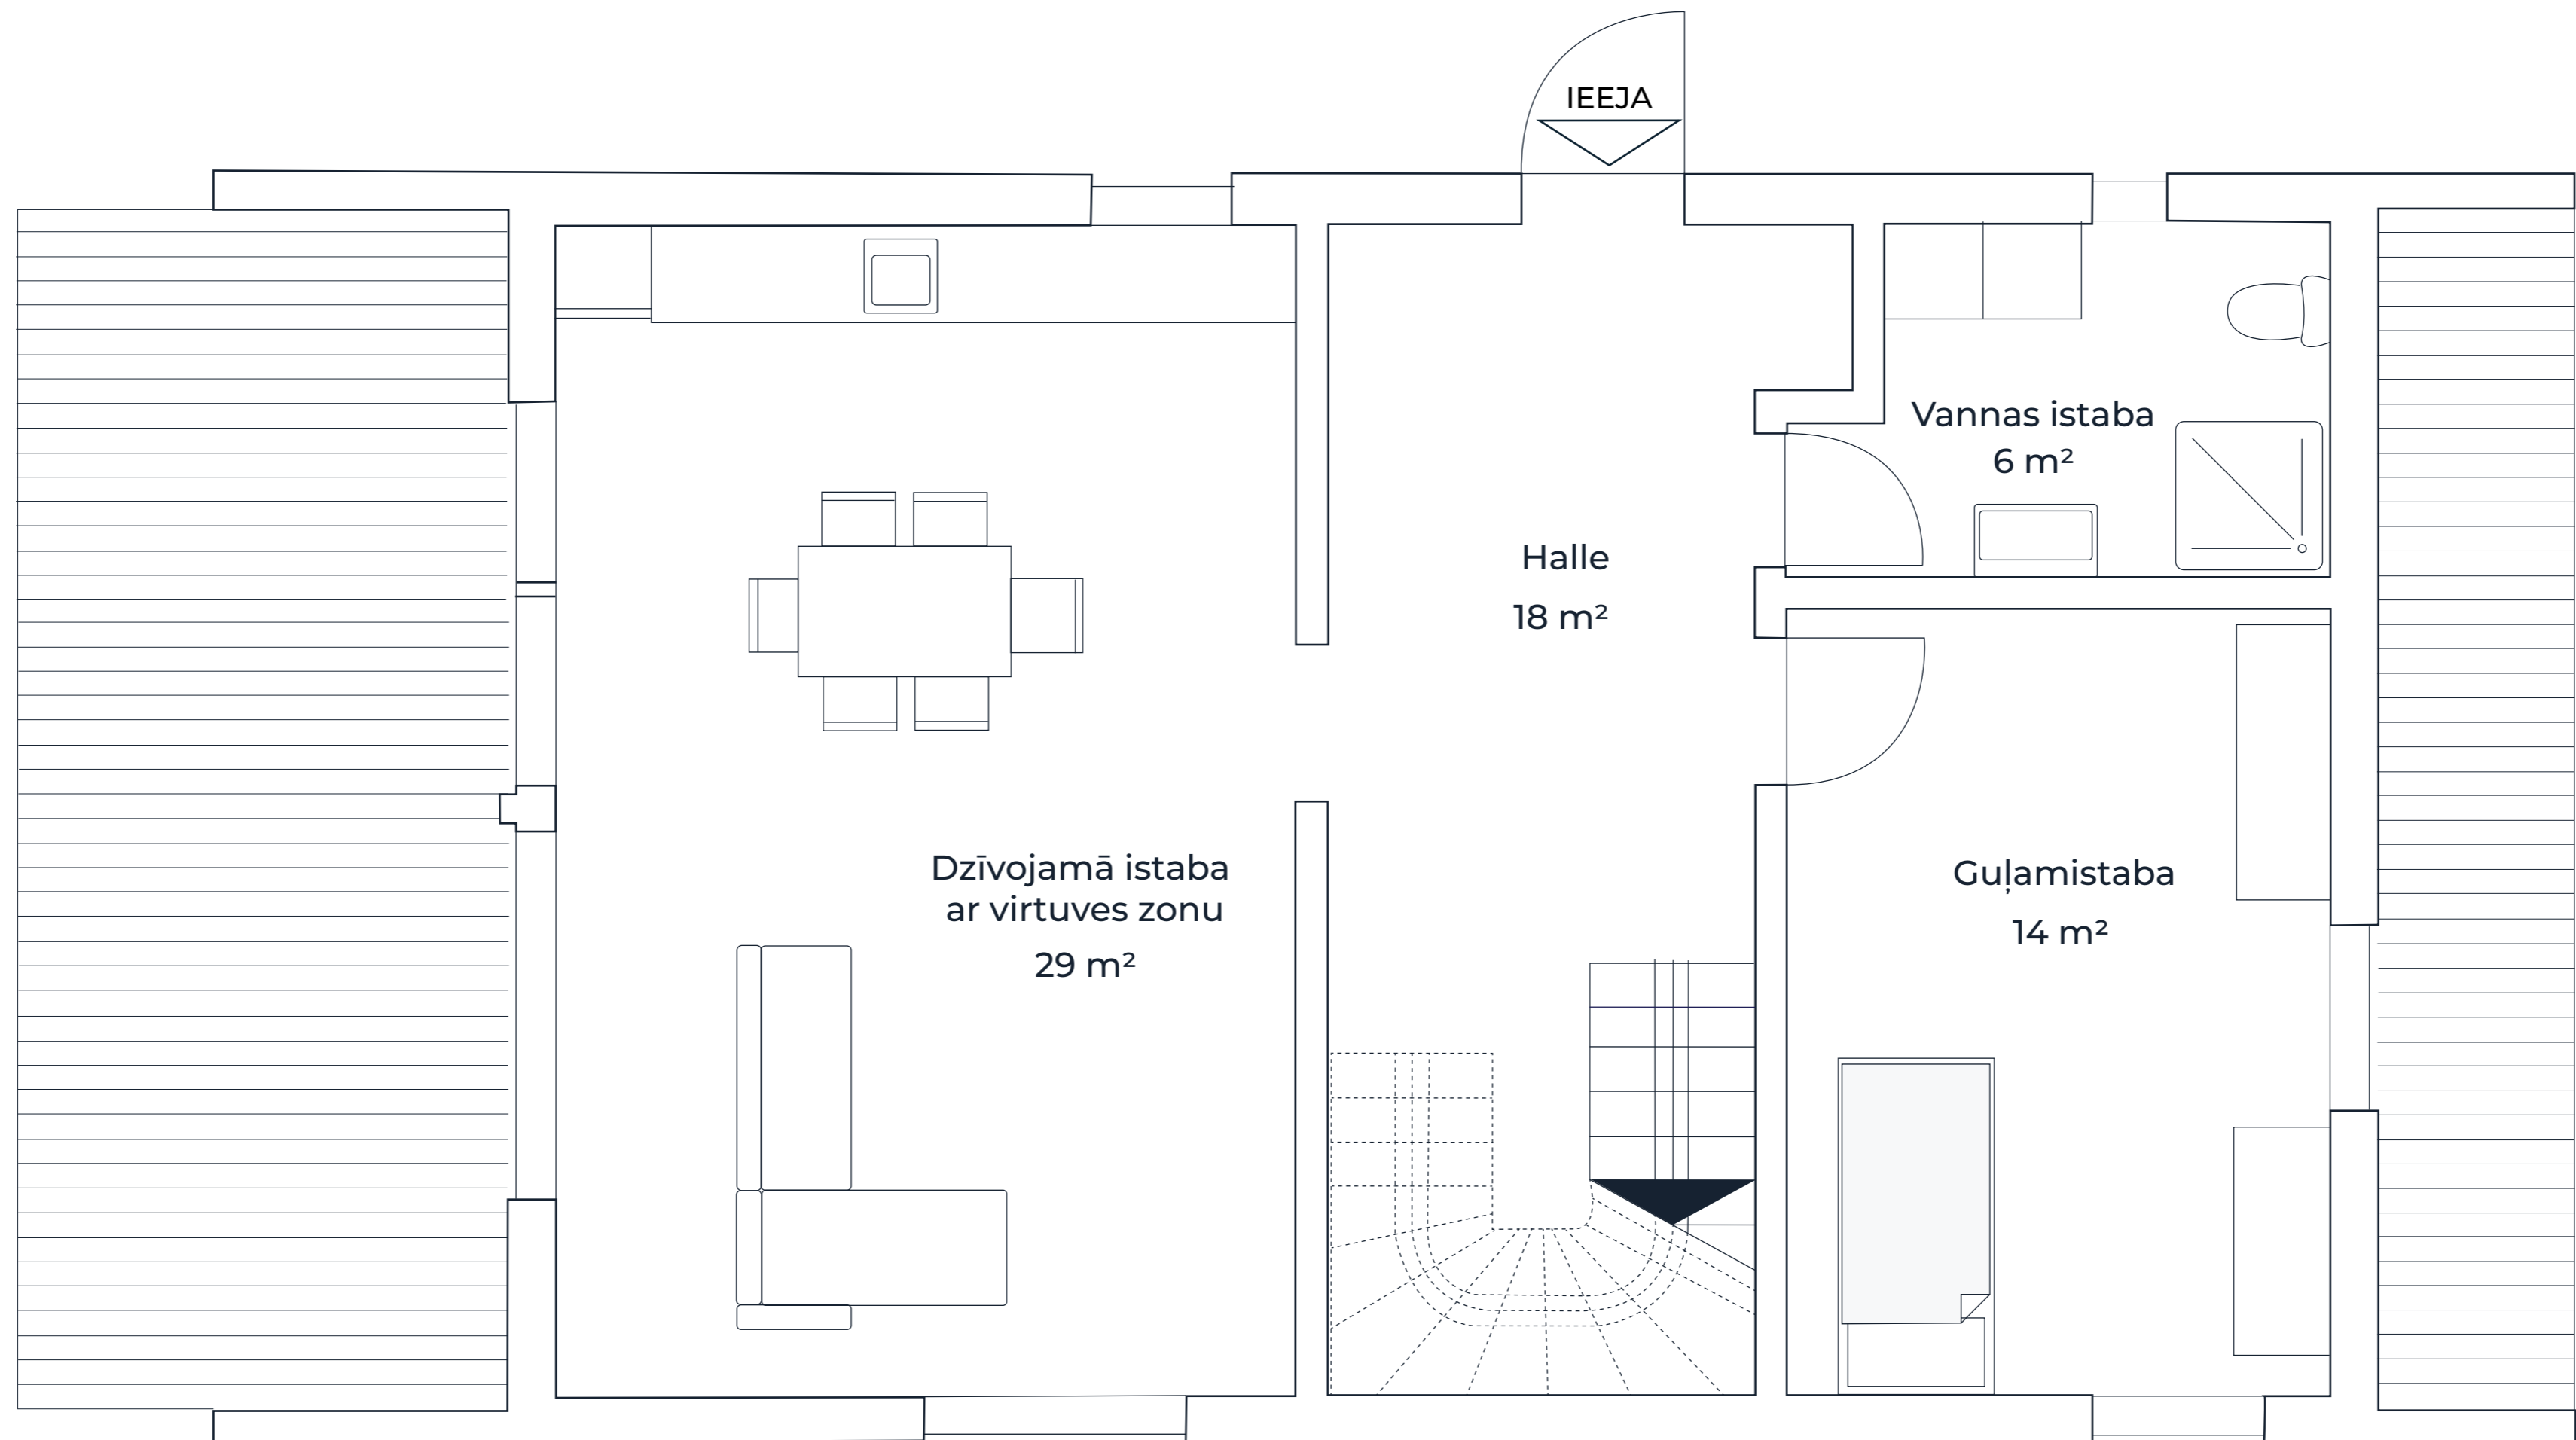

# 1. Stāvs 78 m<sup>2</sup>

Lielā terase  
18 m<sup>2</sup>

Mazā terase  
9 m<sup>2</sup>

# 2. Stāvs 63 m<sup>2</sup>