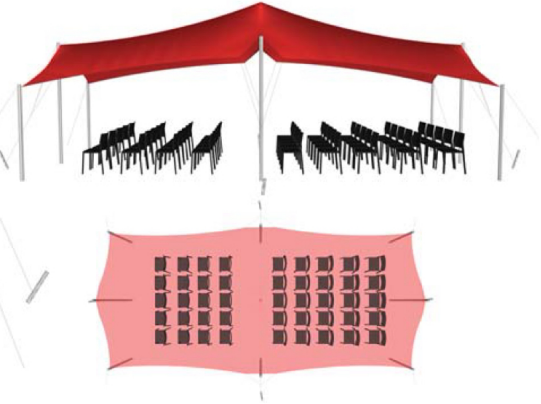

+41 79 208 13 74  
info@inframs.ch

Florent Treboux

Tente Stretch

/

Taille S

/

3,75m x 7,5m (28m<sup>2</sup>)

Concert - 30 places

Apéritif - 25 places

Banquet - 22 places

+41 79 208 13 74  
info@inframs.ch

Florent Treboux

**Tente Stretch / Taille M / 7,5m x 10,5m (78m<sup>2</sup>)**

**Bar + Apéritif - 60 places**

**Apéritif - 75 places**

**Banquet - 45 places**

+41 79 208 13 74  
info@inframs.ch

Florent Treboux

**Tente Stretch / Taille L / 10.5m x 15m (150m<sup>2</sup>)**

**Concert - 150 places**

**Apéritif - 100 places**

**Banquet - 85 places**