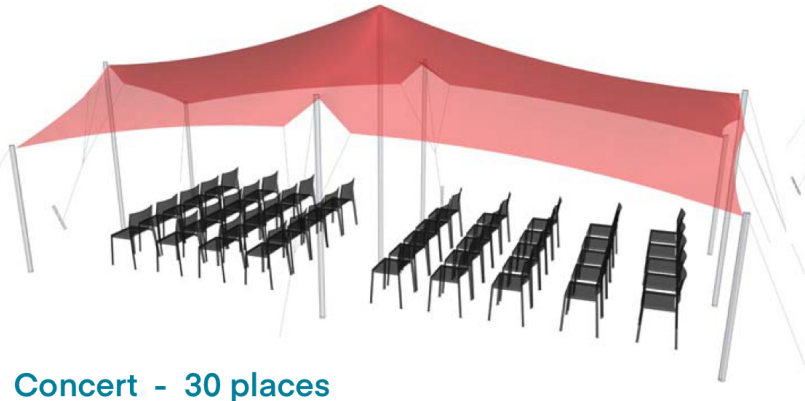

+41 79 208 13 74  
info@inframs.ch

Florent Treboux

Tente Stretch

/

Taille S

/

3,75m x 7,5m (28m<sup>2</sup>)

Concert - 30 places

Apéritif - 25 places

Banquet - 22 places

+41 79 208 13 74  
info@inframs.ch

Florent Treboux

**Tente Stretch / Taille M / 7,5m x 10,5m (78m<sup>2</sup>)**

**Bar + Apéritif - 60 places**

**Apéritif - 75 places**

**Banquet - 45 places**

+41 79 208 13 74  
info@inframs.ch

Florent Treboux

**Tente Stretch / Taille L / 10.5m x 15m (150m<sup>2</sup>)**

**Concert - 150 places**

**Apéritif - 100 places**

**Banquet - 85 places**