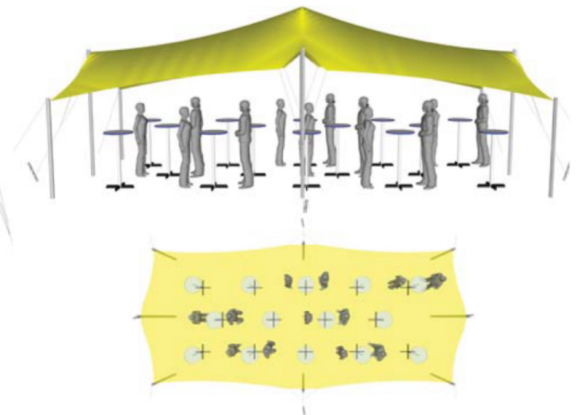

+41 79 208 13 74  
info@inframs.ch

Florent Treboux

Tente Stretch

/

Taille S

/

3,75m x 7,5m (28m<sup>2</sup>)

Concert - 30 places

Apéritif - 25 places

Banquet - 22 places

+41 79 208 13 74  
info@inframs.ch

Florent Treboux

**Tente Stretch / Taille M / 7,5m x 10,5m (78m<sup>2</sup>)**

**Bar + Apéritif - 60 places**

**Apéritif - 75 places**

**Banquet - 45 places**

+41 79 208 13 74  
info@inframs.ch

Florent Treboux

**Tente Stretch / Taille L / 10.5m x 15m (150m<sup>2</sup>)**

**Concert - 150 places**

**Apéritif - 100 places**

**Banquet - 85 places**