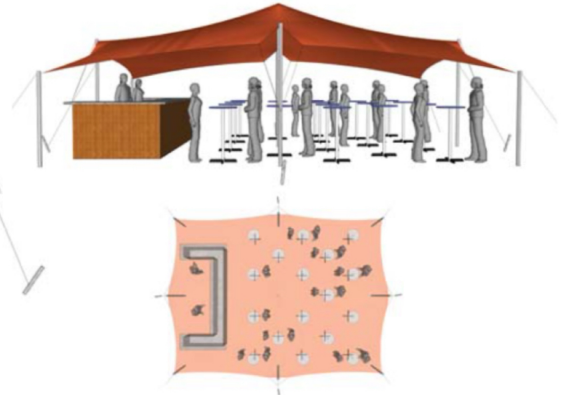

+41 79 208 13 74  
info@inframs.ch

Florent Treboux

Tente Stretch

/

Taille S

/

3,75m x 7,5m (28m<sup>2</sup>)

Concert - 30 places

Apéritif - 25 places

Banquet - 22 places

+41 79 208 13 74  
info@inframs.ch

Florent Treboux

**Tente Stretch / Taille M / 7,5m x 10,5m (78m<sup>2</sup>)**

**Bar + Apéritif - 60 places**

**Apéritif - 75 places**

**Banquet - 45 places**

+41 79 208 13 74  
info@inframs.ch

Florent Treboux

**Tente Stretch / Taille L / 10.5m x 15m (150m<sup>2</sup>)**

**Concert - 150 places**

**Apéritif - 100 places**

**Banquet - 85 places**