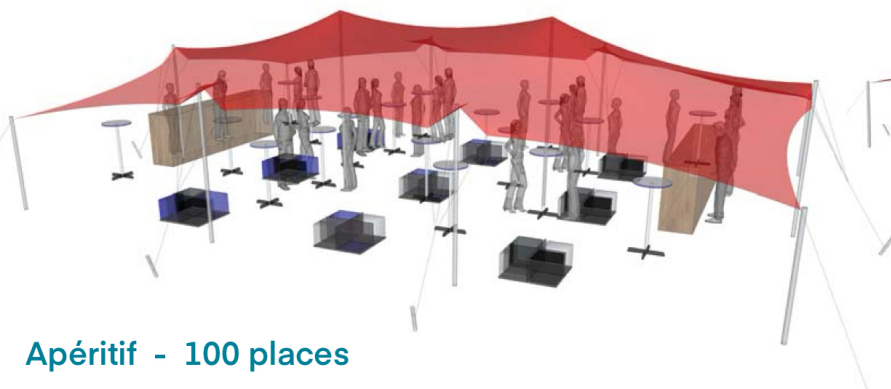

**Banquet - 45 places**

+41 79 208 13 74  
info@inframs.ch

Florent Treboux

**Tente Stretch / Taille L / 10.5m x 15m (150m<sup>2</sup>)**

**Concert - 150 places**

**Apéritif - 100 places**

**Banquet - 85 places**