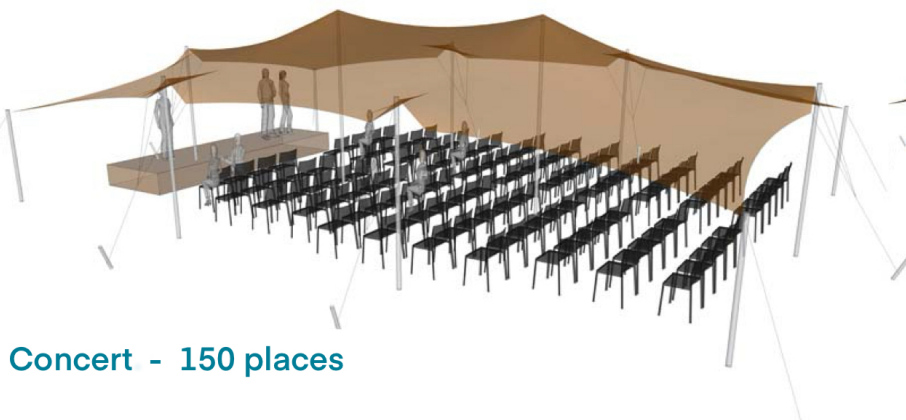

+41 79 208 13 74  
info@inframs.ch

Florent Treboux

Tente Stretch

/

Taille S

/

3,75m x 7,5m (28m<sup>2</sup>)

Concert - 30 places

Apéritif - 25 places

Banquet - 22 places

+41 79 208 13 74  
info@inframs.ch

Florent Treboux

**Tente Stretch / Taille M / 7,5m x 10,5m (78m<sup>2</sup>)**

**Bar + Apéritif - 60 places**

**Apéritif - 75 places**

**Banquet - 45 places**

+41 79 208 13 74  
info@inframs.ch

Florent Treboux

**Tente Stretch / Taille L / 10.5m x 15m (150m<sup>2</sup>)**

**Concert - 150 places**

**Apéritif - 100 places**

**Banquet - 85 places**