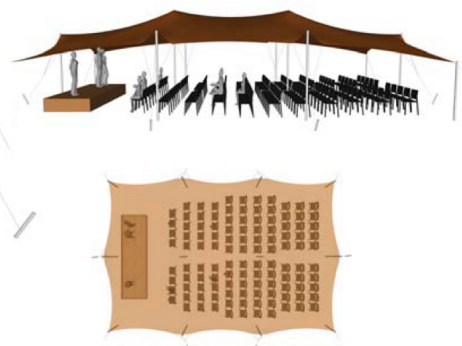

**Banquet - 45 places**

+41 79 208 13 74  
info@inframs.ch

Florent Treboux

**Tente Stretch / Taille L / 10.5m x 15m (150m<sup>2</sup>)**

**Concert - 150 places**

**Apéritif - 100 places**

**Banquet - 85 places**