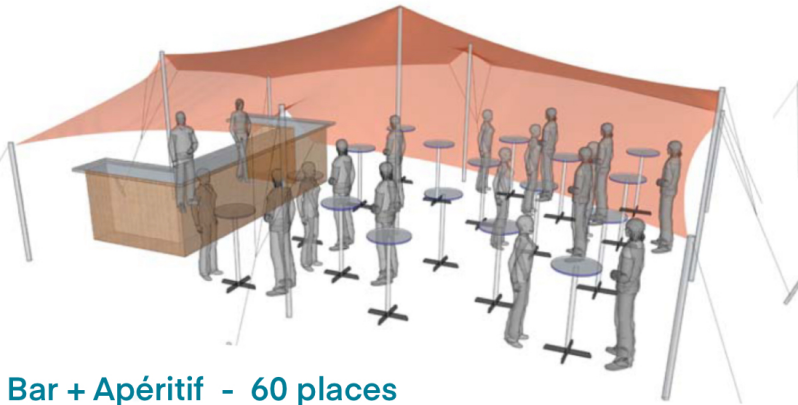

+41 79 208 13 74  
info@inframs.ch

Florent Treboux

Tente Stretch

/

Taille S

/

3,75m x 7,5m (28m<sup>2</sup>)

Concert - 30 places

Apéritif - 25 places

Banquet - 22 places

+41 79 208 13 74  
info@inframs.ch

Florent Treboux

**Tente Stretch / Taille M / 7,5m x 10,5m (78m<sup>2</sup>)**

**Bar + Apéritif - 60 places**

**Apéritif - 75 places**

**Banquet - 45 places**

+41 79 208 13 74  
info@inframs.ch

Florent Treboux

**Tente Stretch / Taille L / 10.5m x 15m (150m<sup>2</sup>)**

**Concert - 150 places**

**Apéritif - 100 places**

**Banquet - 85 places**