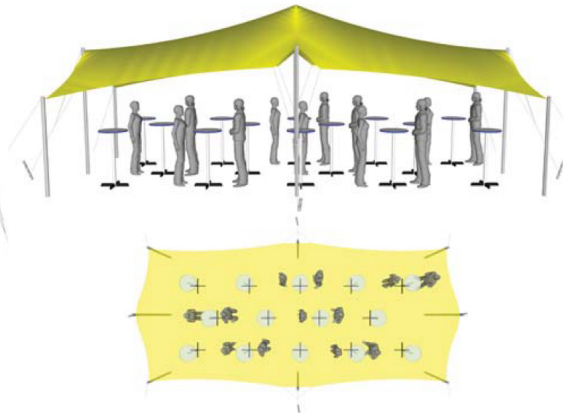

+41 79 208 13 74  
info@inframs.ch

Florent Treboux

Tente Stretch

/

Taille S

/

3,75m x 7,5m (28m<sup>2</sup>)

Concert - 30 places

Apéritif - 25 places

Banquet - 22 places

+41 79 208 13 74  
info@inframs.ch

Florent Treboux

**Tente Stretch / Taille M / 7,5m x 10,5m (78m<sup>2</sup>)**

**Bar + Apéritif - 60 places**

**Apéritif - 75 places**

**Banquet - 45 places**

+41 79 208 13 74  
info@inframs.ch

Florent Treboux

**Tente Stretch / Taille L / 10.5m x 15m (150m<sup>2</sup>)**

**Concert - 150 places**

**Apéritif - 100 places**

**Banquet - 85 places**