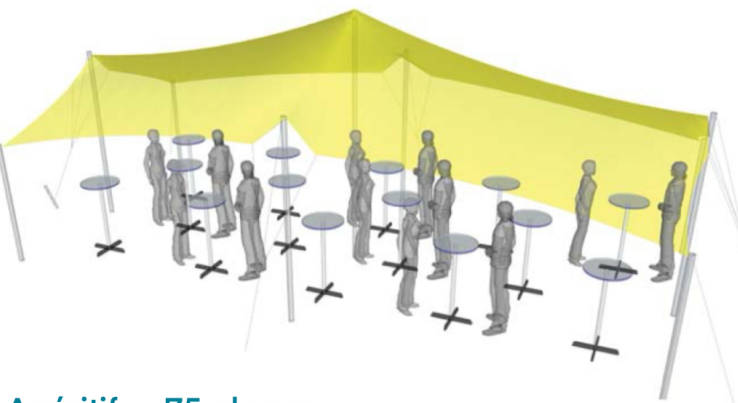

+41 79 208 13 74  
info@inframs.ch

Florent Treboux

Tente Stretch

/

Taille S

/

3,75m x 7,5m (28m<sup>2</sup>)

Concert - 30 places

Apéritif - 25 places

Banquet - 22 places

+41 79 208 13 74  
info@inframs.ch

Florent Treboux

**Tente Stretch / Taille M / 7,5m x 10,5m (78m<sup>2</sup>)**

**Bar + Apéritif - 60 places**

**Apéritif - 75 places**

**Banquet - 45 places**

+41 79 208 13 74  
info@inframs.ch

Florent Treboux

**Tente Stretch / Taille L / 10.5m x 15m (150m<sup>2</sup>)**

**Concert - 150 places**

**Apéritif - 100 places**

**Banquet - 85 places**