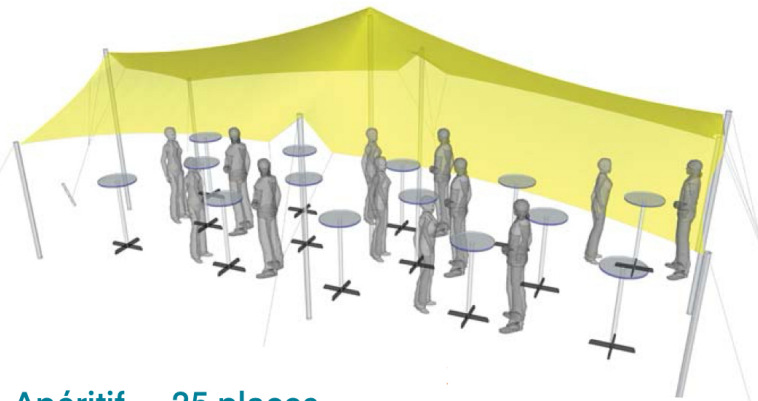

+41 79 208 13 74  
info@inframs.ch

Florent Treboux

Tente Stretch

/

Taille S

/

3,75m x 7,5m (28m<sup>2</sup>)

Concert - 30 places

Apéritif - 25 places

Banquet - 22 places

+41 79 208 13 74  
info@inframs.ch

Florent Treboux

**Tente Stretch / Taille M / 7,5m x 10,5m (78m<sup>2</sup>)**

**Bar + Apéritif - 60 places**

**Apéritif - 75 places**

**Banquet - 45 places**

+41 79 208 13 74  
info@inframs.ch

Florent Treboux

**Tente Stretch / Taille L / 10.5m x 15m (150m<sup>2</sup>)**

**Concert - 150 places**

**Apéritif - 100 places**

**Banquet - 85 places**