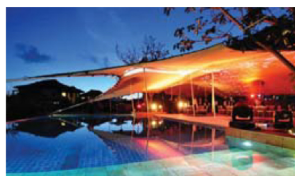

+41 79 208 13 74
info@inframs.ch

Florent Treboux

Tente Stretch / Taille L / 10.5m x 15m (150m²)