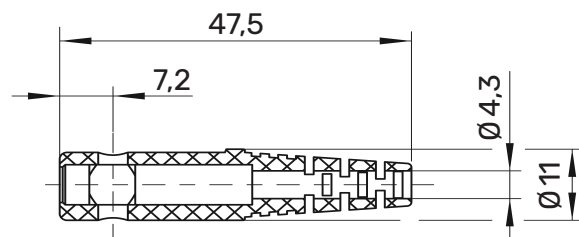

FK 8 S

Federkorbstecker

Ø 4mm

30 V_{AC} / 60 V_{DC}

32 A

- gerade, mit Schraubanschluss bis 2,5 mm² Leitungsquerschnitt
- mit Quersteckbuchse
- mit Griffhülse, unmontiert

Allgemeine Angaben

Best.-Nr. ¹⁾	FK 8 S Ni Au / ..(Farbe)
Farben	schwarz, rot, blau, gelb, grün, grau, braun, weiß, violett
Kontaktteile	vernickelt vergoldet
Griffhülsen	TPE (Evoprene)

Technische Daten

Anschluss	schrauben bis 2,5 mm ²
für Leitungsquerschnitt	bis 2,5 mm ²
für Leitungsdurchmesser	bis 4 mm
Durchgangswiderstand	3 mΩ (Ni) 2 mΩ (Au)
Bemessungsspannung ²⁾	30 V _{AC} / 60 V _{DC}
Bemessungsstrom ²⁾	32 A
Betriebstemperatur	von -30 °C bis +110 °C

¹⁾ andere Kontaktflächen, Farben und Griffhülsen für andere Leitungsdurchmesser auf Anfrage

²⁾ bei normalen Umgebungstemperaturen

FK 8 S				Ni	Au
●	SW	Schwarz	Black	99001245	99001255
●	RT	Rot	Red	99001243	99001254
●	BL	Blau	Blue	99001236	99001249
●	GE	Gelb	Yellow	99001239	99001251
●	GN	Grün	Green	99010721	99001252
●	GR	Grau	Grey	99001242	99001253
●	BR	Braun	Brown	99001238	99001250
○	WS	Weiß	White	99001248	99001257
●	VI	Violett	Purple	99001247	99001256