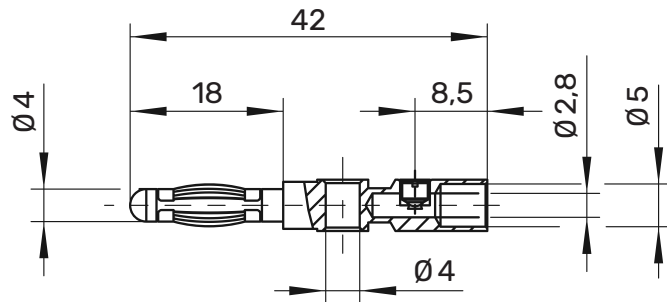

FK 8 S

Federkorbstecker

Ø 4mm

30 V_{AC} / 60 V_{DC}

32 A

- gerade, mit Schraubanschluss bis 2,5 mm² Leitungsquerschnitt
- mit Quersteckbuchse
- mit Griffhülse, unmontiert

Allgemeine Angaben

Best.-Nr. ¹⁾	FK 8 S Ni Au / ..(Farbe)
Farben	schwarz, rot, blau, gelb, grün, grau, braun, weiß, violett
Kontaktteile	vernickelt vergoldet
Griffhülsen	TPE (Evoprene)

Technische Daten

Anschluss	schrauben bis 2,5 mm ²
für Leitungsquerschnitt	bis 2,5 mm ²
für Leitungsdurchmesser	bis 4 mm
Durchgangswiderstand	3 mΩ (Ni) 2 mΩ (Au)
Bemessungsspannung ²⁾	30 V _{AC} / 60 V _{DC}
Bemessungsstrom ²⁾	32 A
Betriebstemperatur	von -30 °C bis +110 °C

¹⁾ andere Kontaktflächen, Farben und Griffhülsen für andere Leitungsdurchmesser auf Anfrage

²⁾ bei normalen Umgebungstemperaturen

FK 8 S				Ni	Au
●	SW	Schwarz	Black	99001245	99001255
●	RT	Rot	Red	99001243	99001254
●	BL	Blau	Blue	99001236	99001249
●	GE	Gelb	Yellow	99001239	99001251
●	GN	Grün	Green	99010721	99001252
●	GR	Grau	Grey	99001242	99001253
●	BR	Braun	Brown	99001238	99001250
○	WS	Weiß	White	99001248	99001257
●	VI	Violett	Purple	99001247	99001256