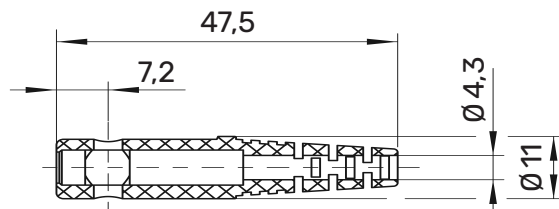

FK 8 SPS Federkorbstecker

Ø 4mm

30 V_{AC} / 60V_{DC}

16 A

- gerade, mit Schraubanschluss bis 1 mm² Leitungsquerschnitt
- mit Quersteckbuchse
- mit Griffhülse, unmontiert

Allgemeine Angaben

Best.-Nr. ¹⁾	FK 8 SPS Ni (Farbe)
Farben	schwarz, rot, blau, gelb, grün, grau, braun, weiß, violett
Kontaktteile	vernickelt
Griffhülsen	TPE (Evoprene)

Technische Daten

Anschluss	schrauben bis 1 mm ²
für Leitungsquerschnitt	bis 1 mm ²
für Leitungsdurchmesser	bis 4 mm
Durchgangswiderstand	3 mΩ (Ni)
Bemessungsspannung ²⁾	30 V _{AC} / 60 V _{DC}
Bemessungsstrom ²⁾	16 A
Betriebstemperatur	von -30 °C bis +110 °C

¹⁾ andere Kontaktflächen, Farben und Griffhülsen für andere Leitungsdurchmesser auf Anfrage

²⁾ bei normalen Umgebungstemperaturen

FK 8 SPS

Ni

Au

●	SW	Schwarz	Black	99014065
●	RT	Rot	Red	99014064
●	BL	Blau	Blue	99014058
●	GE	Gelb	Yellow	99014060
●	GN	Grün	Green	99014061
●	GR	Grau	Grey	99014062
●	BR	Braun	Brown	99014059
○	WS	Weiß	White	99014067
●	VI	Violett	Purple	99014063