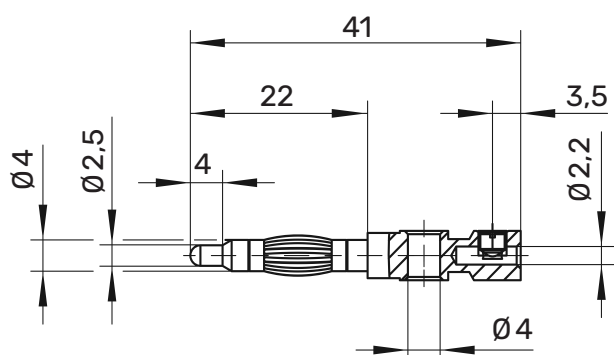

FK 8 SPS Federkorbstecker

Ø 4mm

30 V_{AC} / 60V_{DC}

16 A

- gerade, mit Schraubanschluss bis 1 mm² Leitungsquerschnitt
- mit Quersteckbuchse
- mit Griffhülse, unmontiert

Allgemeine Angaben

Best.-Nr. ¹⁾	FK 8 SPS Ni (Farbe)
Farben	schwarz, rot, blau, gelb, grün, grau, braun, weiß, violett
Kontaktteile	vernickelt
Griffhülsen	TPE (Evoprene)

Technische Daten

Anschluss	schrauben bis 1 mm ²
für Leitungsquerschnitt	bis 1 mm ²
für Leitungsdurchmesser	bis 4 mm
Durchgangswiderstand	3 mΩ (Ni)
Bemessungsspannung ²⁾	30 V _{AC} / 60 V _{DC}
Bemessungsstrom ²⁾	16 A
Betriebstemperatur	von -30 °C bis +110 °C

¹⁾ andere Kontaktflächen, Farben und Griffhülsen für andere Leitungsdurchmesser auf Anfrage

²⁾ bei normalen Umgebungstemperaturen

FK 8 SPS

Ni

Au

●	SW	Schwarz	Black	99014065
●	RT	Rot	Red	99014064
●	BL	Blau	Blue	99014058
●	GE	Gelb	Yellow	99014060
●	GN	Grün	Green	99014061
●	GR	Grau	Grey	99014062
●	BR	Braun	Brown	99014059
○	WS	Weiß	White	99014067
●	VI	Violett	Purple	99014063