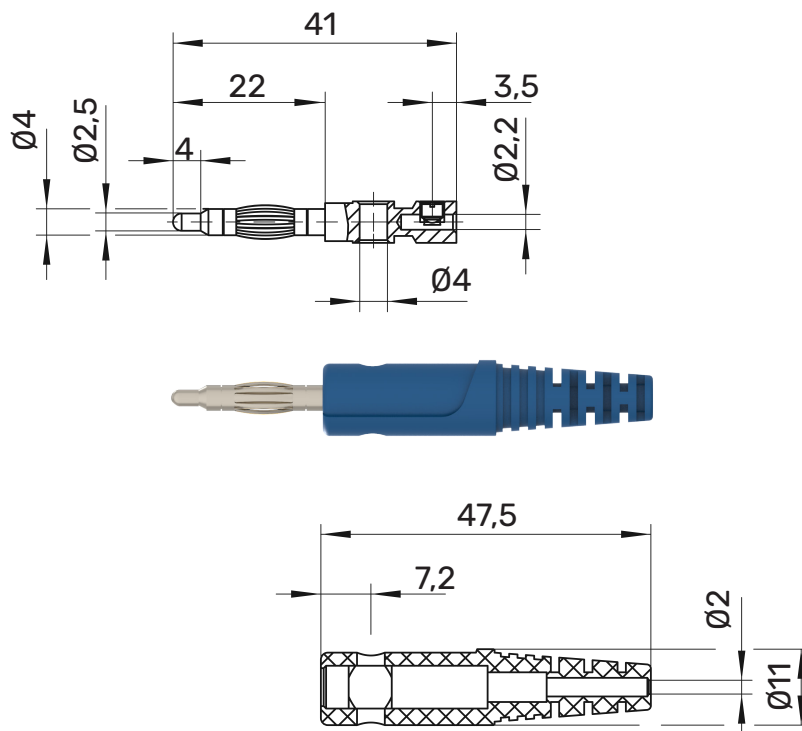

FK 82 SPS Federkorbstecker

Ø 4mm

30 V_{AC} / 60V_{DC}

10 A

- gerade, mit Schraubanschluss bis 0,5 mm² Leitungsquerschnitt
- mit Quersteckbuchse
- mit Griffhülse, unmontiert

Allgemeine Angaben

Best.-Nr. ¹⁾	FK 82 SPS Ni / ..(Farbe)
Farben	schwarz, rot, blau, gelb, grün, grau, braun, weiß
Kontaktteile	vernickelt
Griffhülsen	TPE (Evoprene)

Technische Daten

Anschluss	schrauben bis 0,5 mm ²
für Leitungsquerschnitt	bis 0,5 mm ²
für Leitungsdurchmesser	bis 2 mm
Durchgangswiderstand	3 mΩ (Ni)
Bemessungsspannung ²⁾	30 V _{AC} / 60 V _{DC}
Bemessungsstrom ²⁾	10 A
Betriebstemperatur	von -30 °C bis +110 °C

¹⁾ andere Kontaktflächen, Farben und Griffhülsen für andere Leitungsdurchmesser auf Anfrage

²⁾ bei normalen Umgebungstemperaturen

FK 82 SPS

Ni

●	SW	Schwarz	Black	99001267
●	RT	Rot	Red	99001264
●	BL	Blau	Blue	99001260
●	GE	Gelb	Yellow	99010709
●	GN	Grün	Green	99010710
●	GR	Grau	Grey	99016157
●	BR	Braun	Brown	99001261
○	WS	Weiß	White	99001267