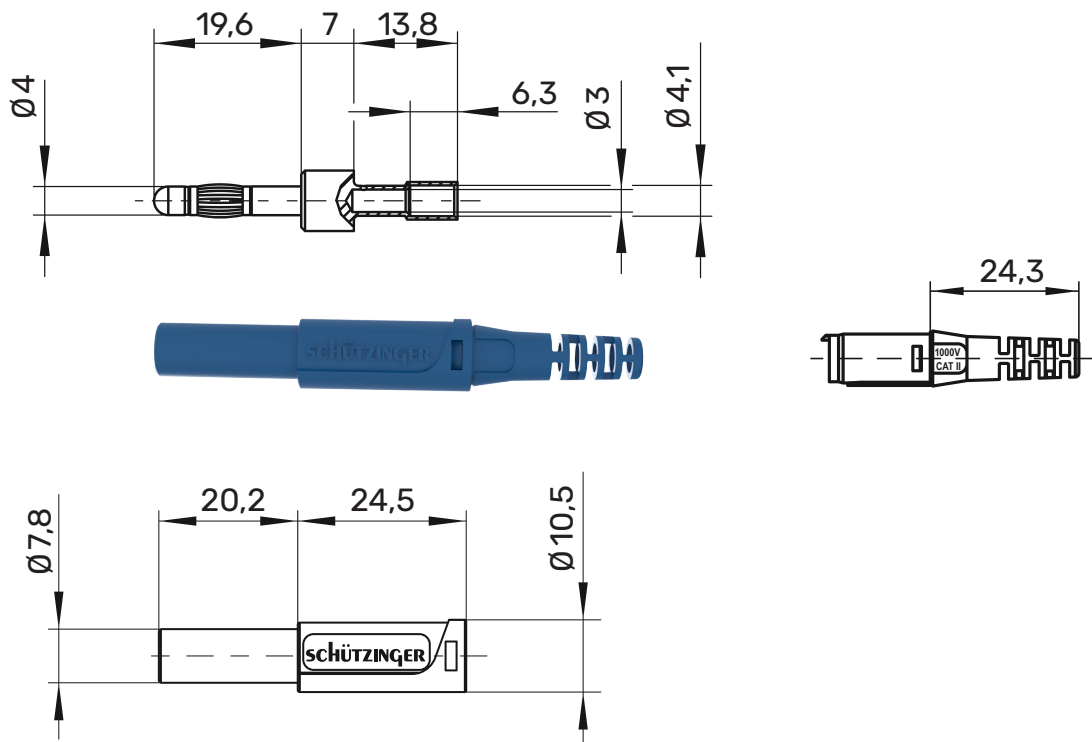

SFK 30 C

Sicherheits-Federkorbstecker

Ø 4mm Sicherheit

1.000 V CAT II

32 A

- gerade, mit Crimpanschluss für 2,5 mm² Leitungsquerschnitt
- mit Griffhülse, unmontiert
- Achtung! Die Funktion der Isolationscrimpung ist nur in Verbindung mit Leitung LTG 2.5 (siehe Kapitel Leitungen) gewährleistet

Allgemeine Angaben

Best.-Nr. ¹⁾	SFK 30 C Ni Au /OK ... (Farbe)
Farben	schwarz, rot, blau, gelb, grün, grau, braun, weiß, violett, grüngelb
Kontaktteile	vernickelt vergoldet
Griffhülsen	PA 6.6 (Polyamid)

Technische Daten

Anschluss	crimpen 2,5 mm ²
Griffhülsen für Leitung	bis Ø 4 mm
für Leitungsquerschnitt	bis 2,5 mm ²
für Leitungsdurchmesser	4 mm
Durchgangswiderstand	3 mΩ (Ni) 2 mΩ (Au)
Bemessungsspannung ²⁾	1000 V CAT II
Bemessungsstrom ²⁾	32 A
Betriebstemperatur	von -25 °C bis +80 °C