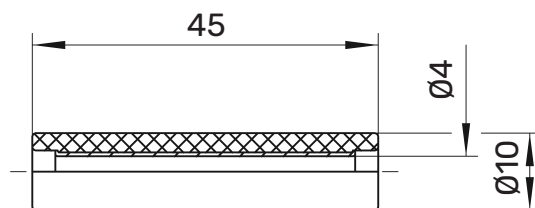

KU 320

Kupplung

Ø 4 mm

30 V_{AC} / 60 V_{DC}

16 A

- beidseitiger Steckanschluss
- in Isolierhülse

Allgemeine Angaben

Best.-Nr. ¹⁾	KU 320 (Farbe)
Farben	schwarz, rot, blau, gelb, grün
Kontaktteile	Messing blank
Isolierteil	ABS

Technische Daten

Anschluss	2 x Steckbuchse
Durchgangswiderstand	3 mΩ
Bemessungsspannung ²⁾	30 V _{AC} / 60 V _{DC}
Bemessungsstrom ²⁾	16 A
Betriebstemperatur	von -10 °C bis +70 °C

¹⁾ andere Kontaktoberflächen, Farben, Ausführungen und Griffhülsen für andere Leitungsdurchmesser auf Anfrage
²⁾ bei normalen Umgebungstemperaturen