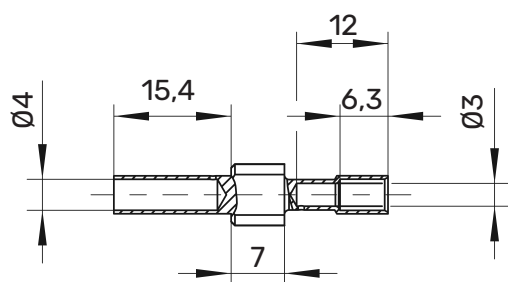

SKU 30 C

Sicherheits-Kupplung

Ø 4 mm Sicherheit

1000 V CAT II

32 A

- mit Crimpanschluss für 2,5 mm² Leitungsquerschnitt
- mit Griffhülse, unmontiert

Allgemeine Angaben

Best.-Nr. ¹⁾ **SKU 30 C Ni / ... (Farbe)**

Farben schwarz, rot, blau, gelb, grün, grau, braun, weiß, violett, grüngelb

Kontaktteile vernickelt

Griffhülsen PA 6.6 (UV94-V2)

Technische Daten

Anschluss crimpen 2,5 mm²

für Leitungsquerschnitt 2,5 mm²

für Leitungsdurchmesser 4 mm

Griffhülse für Leitung Ø 4 mm

Durchgangswiderstand 3 mΩ

Bemessungsspannung ²⁾ 1000 V CAT II

Bemessungsstrom ²⁾ 32 A

Betriebstemperatur von -25 °C bis +80 °C

¹⁾ andere Kontaktoberflächen, Farben, Ausführungen und Griffhülsen für andere Leitungsdurchmesser auf Anfrage