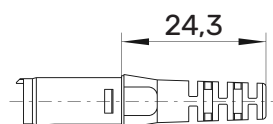

SKU 30 C

Sicherheits-Kupplung

Ø 4 mm Sicherheit

1000 V CAT II

32 A

- mit Crimpanschluss für 2,5 mm² Leitungsquerschnitt
- mit Griffhülse, unmontiert

Allgemeine Angaben

Best.-Nr. ¹⁾ **SKU 30 C Ni / ... (Farbe)**

Farben schwarz, rot, blau, gelb, grün, grau, braun, weiß, violett, grüngelb

Kontaktteile vernickelt

Griffhülsen PA 6.6 (UV94-V2)

Technische Daten

Anschluss crimpen 2,5 mm²

für Leitungsquerschnitt 2,5 mm²

für Leitungsdurchmesser 4 mm

Griffhülse für Leitung Ø 4 mm

Durchgangswiderstand 3 mΩ

Bemessungsspannung ²⁾ 1000 V CAT II

Bemessungsstrom ²⁾ 32 A

Betriebstemperatur von -25 °C bis +80 °C

¹⁾ andere Kontaktoberflächen, Farben, Ausführungen und Griffhülsen für andere Leitungsdurchmesser auf Anfrage