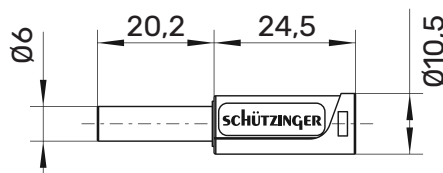

SKU 30 C

Sicherheits-Kupplung

Ø 4 mm Sicherheit

1000 V CAT II

32 A

- mit Crimpanschluss für 2,5 mm² Leitungsquerschnitt
- mit Griffhülse, unmontiert

Allgemeine Angaben

Best.-Nr. ¹⁾ **SKU 30 C Ni / ... (Farbe)**

Farben schwarz, rot, blau, gelb, grün, grau, braun, weiß, violett, grüngelb

Kontaktteile vernickelt

Griffhülsen PA 6.6 (UV94-V2)

Technische Daten

Anschluss crimpen 2,5 mm²

für Leitungsquerschnitt 2,5 mm²

für Leitungsdurchmesser 4 mm

Griffhülse für Leitung Ø 4 mm

Durchgangswiderstand 3 mΩ

Bemessungsspannung ²⁾ 1000 V CAT II

Bemessungsstrom ²⁾ 32 A

Betriebstemperatur von -25 °C bis +80 °C

¹⁾ andere Kontaktoberflächen, Farben, Ausführungen und Griffhülsen für andere Leitungsdurchmesser auf Anfrage