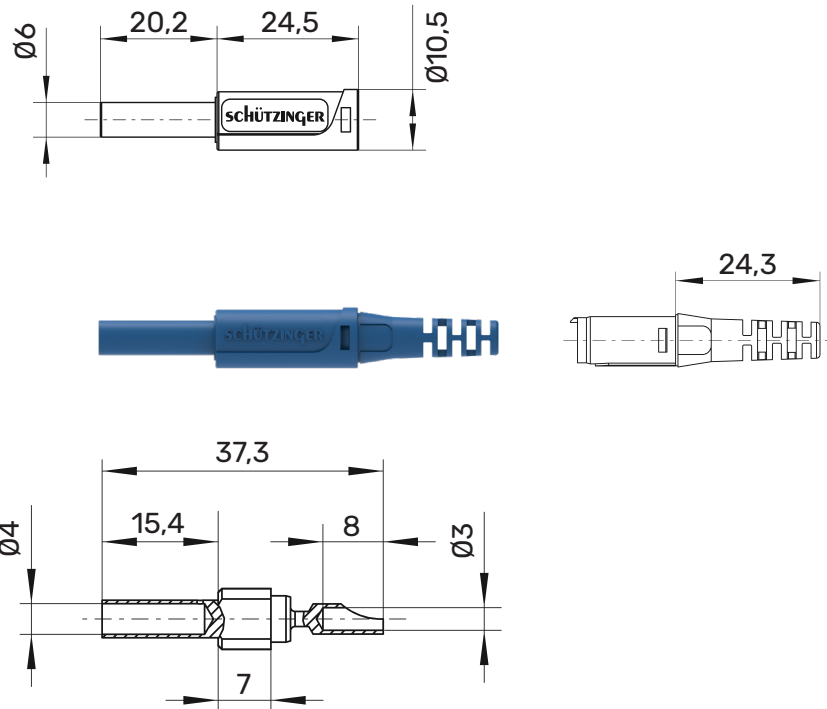

### Sicherheits-Kupplung

Ø 4 mm Sicherheit

1000 V CAT II

32 A

- mit Lötanschluss bis 2,5 mm<sup>2</sup> Leitungsquerschnitt
- mit Griffhülse, unmontiert

#### Allgemeine Angaben

Best.-Nr. <sup>1)</sup>	SKU 30 L Ni /... (Farbe)
Farben	schwarz, rot, blau, gelb, grün, grau, braun, weiß, violett, grüngelb
Kontaktteile	vernickelt
Griffhülsen	PA 6.6 (UV94-V2)

#### Technische Daten

Anschluss	löten bis 2,5 mm <sup>2</sup>
für Leitungsquerschnitt	bis 2,5 mm <sup>2</sup>
für Leitungsdurchmesser	bis 4 mm
Griffhülse für Leitung	bis Ø 4 mm
Durchgangswiderstand	3 mΩ
Bemessungsspannung <sup>2)</sup>	1000 V CAT II
Bemessungsstrom <sup>2)</sup>	32 A
Betriebstemperatur	von -25 °C bis +80 °C

<sup>1)</sup> andere Kontaktoberflächen, Farben, Ausführungen und Griffhülsen für andere Leitungsdurchmesser auf Anfrage  
<sup>2)</sup> bei normalen Umgebungstemperaturen

**SKU 30 L**

Ni

 <b>SW</b>	<b>Schwarz</b>	<b>Black</b>	99008763
 <b>RT</b>	<b>Rot</b>	<b>Red</b>	99008764
 <b>BL</b>	<b>Blau</b>	<b>Blue</b>	99015670
 <b>GE</b>	<b>Gelb</b>	<b>Yellow</b>	99015671
 <b>GN</b>	<b>Grün</b>	<b>Green</b>	99015672
 <b>GR</b>	<b>Grau</b>	<b>Grey</b>	99015673
 <b>BR</b>	<b>Braun</b>	<b>Brown</b>	99015674
 <b>WS</b>	<b>Weiß</b>	<b>White</b>	99015675
 <b>VI</b>	<b>Violett</b>	<b>Purple</b>	99015676
 <b>GNGE</b>	<b>Grüngelb</b>	<b>Green-yellow</b>	99015677