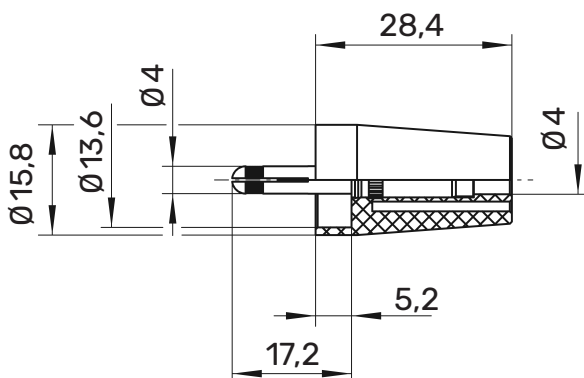

### Sicherheits-Umrüstbuchse

Ø 4mm Sicherheit

32 A

- Die Sicherheits-Umrüstbuchse kann auf alle Ø 4 mm-Buchsen aufgesetzt werden. Der Buchsenkopf wird komplett abgedeckt. Damit ist die Kompatibilität zu den Sicherheits-Messleitungen mit starrer Hülse gewährleistet. Durch das Eindrehen einer Schraube mit Innen-Sechskant (SW 1,5) in den Spreizstecker kann die Sicherheits-Umrüstbuchse fest mit der Ø 4 mm-Buchse verbunden werden. Die Sicherheits-Umrüstbuchse kann danach ohne Werkzeug nicht mehr gelöst werden.

- Bitte beachten Sie das technisch bedingte Linksgewinde der Innen-Sechskant-Schraube. Dadurch kann beim Festziehen der Schraube der bestehende Buchsenkörper nicht aus seinem Isolierkopf gedreht werden. Bei der Montage der Sicherheits-Umrüstbuchse sind die 5 Sicherheitsregeln nach DIN VDE 0105-100 einzuhalten. Diese sind in Stichworten:

### Technische Daten

Anschluss	siehe Montageanleitung
Durchgangswiderstand	5 mΩ (Ni)
Bemessungsstrom <sup>2)4)</sup>	32 A
Betriebstemperatur	von -25 °C bis +80 °C

<sup>1)</sup> andere Farben auf Anfrage  
<sup>2)</sup> bei normalen Umgebungstemperaturen  
<sup>4)</sup> abhängig vom Einbauzustand