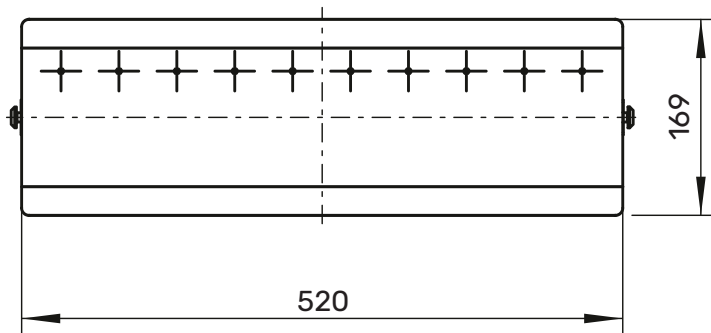

ABLAGE 6836 FK

Ablageplatte Labor- und Messleitungswagen
(optional erhältlich)

- Ablageplatte, 520 x 165 mm, mit Kabelschlitzen, auf Zwischenstreben, zur Aufbewahrung von bis zu 120 Messleitungen

MA 010

Allgemeine Angaben

Best.-Nr. ¹⁾ **ABLAGE 6836 / FK / ... (Farbe)**

Farben silbergrau

Technische Daten

Abmessungen (B x T) 520 mm x 169 mm

Werkstoff der
Ablageplatten Stahl, pulverbeschichtet

¹⁾ andere Ausführungen auf Anfrage