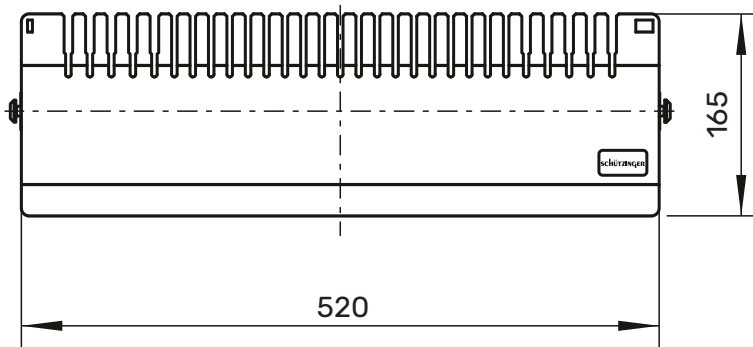

## ABLAGE 6836 MS

Ablageplatte Labor- und Messleitungswagen  
(optional erhältlich)

- 1 Ablageplatte, 520 x 165 mm, mit Kabelschlitzen, auf Zwischenstreben, zur Aufbewahrung von bis zu 120 Messleitungen.

### Technische Daten

Abmessungen (B x T) 520 mm x 165 mm

Werkstoff der Ablageplatten Stahl, pulverbeschichtet

<sup>1)</sup> andere Ausführungen auf Anfrage

**ABLAGE 6836 MS**

---

● SW    Grau    Grey    99015246