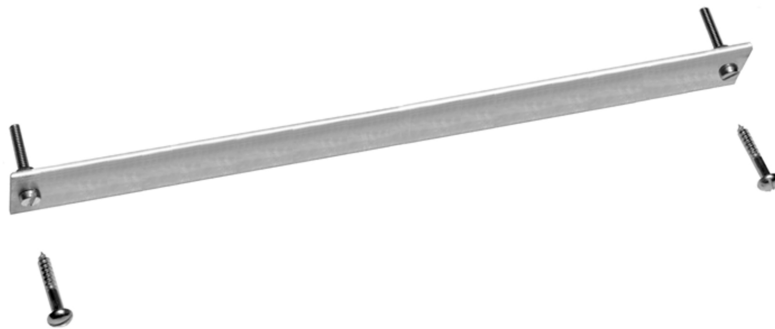

## HS 25 Aluminiumschienen

- als Trägerelement für Messleitungshalter MH 2000 oder MH 4000
- mit Befestigungsmaterial
- zur Aufnahme von 28 Stück Messleitungshalter MH 2000 oder 20 Stück Messleitungshalter MH 4000
- Schienenlänge 25 cm

### Allgemeine Angaben

|           |                  |
|-----------|------------------|
| Best.-Nr. | HS 25/...(Farbe) |
| Farben    | silbergrau       |

### Technische Daten

|                     |           |
|---------------------|-----------|
| Schienenlänge       | 25 cm     |
| Werksto der Schiene | Aluminium |

## HS 25

---

● SW    Grau    Grey    99001801