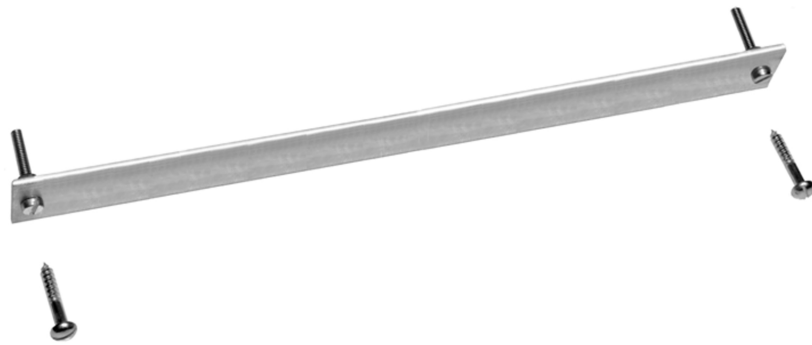

HS 50 Aluminiumschienen

- als Trägerelement für Messleitungshalter MH 2000 oder MH 4000
- mit Befestigungsmaterial
- zur Aufnahme von 63 Stück Messleitungshalter MH 2000 oder 45 Stück Messleitungshalter MH 4000
- Schienenlänge 50 cm

Allgemeine Angaben

Best.-Nr.	HS 50/...(Farbe)
Farben	silbergrau

Technische Daten

Schienenlänge	50 cm
Werksto der Schiene	Aluminium

HS 50

SW

Grau

Grey