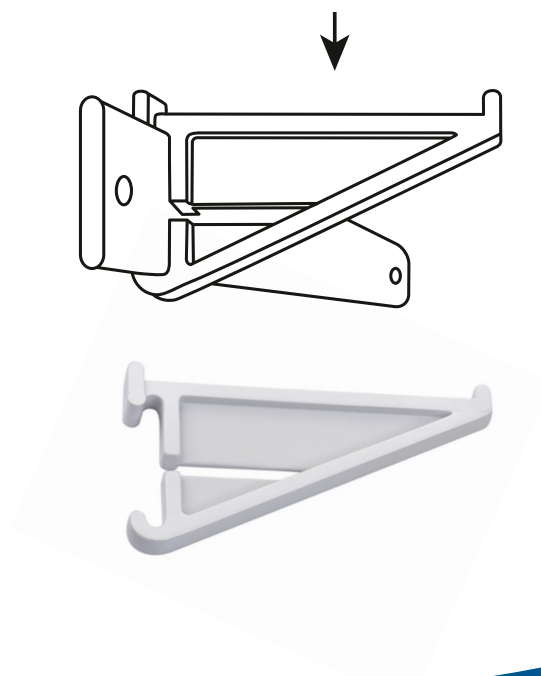

## MH 2000

### Messleitungshalter

- zum platzsparenden, übersichtlichen Ordnen von Messleitungen.  
Einfache Montage
- passend für Aluminiumschienen HS 15 bis HS 100 aus ABS-Kunststoff mit gerundeten Ablagekanten zum Schutz der Kabel.  
Nutzlänge 55 mm
- MH 2000 für  $\varnothing$  2 mm Messleitungen
- MH 4000 für  $\varnothing$  4 mm Messleitungen