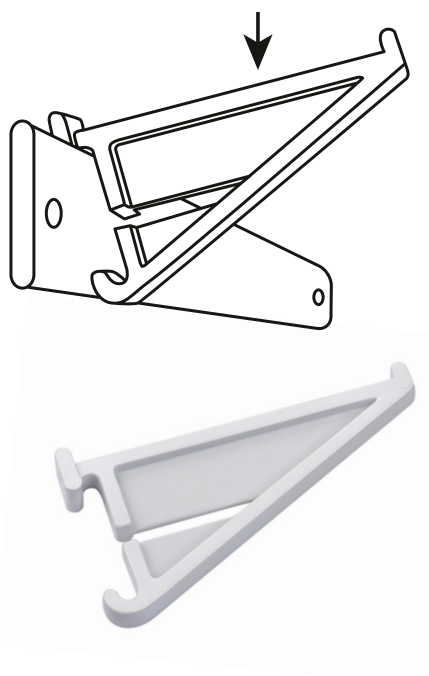

## MH 2000

### Messleitungshalter

- zum platzsparenden, übersichtlichen Ordnen von Messleitungen.  
Einfache Montage
- passend für Aluminiumschienen HS 15 bis HS 100 aus ABS-Kunststoff mit gerundeten Ablagekanten zum Schutz der Kabel.  
Nutzlänge 55 mm
- MH 2000 für  $\varnothing$  2 mm Messleitungen
- MH 4000 für  $\varnothing$  4 mm Messleitungen