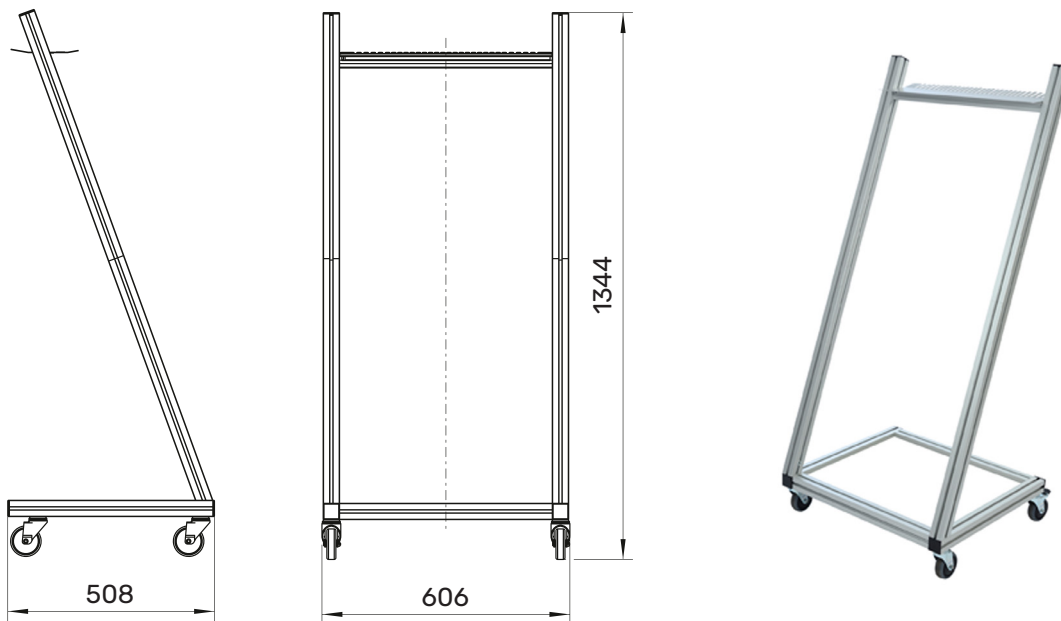

MHW 7498 BASIS

Labor- und Messleitungswagen

- Grundgestell- / Basiswagen bestehend aus Rahmenprofilen, Bodenplatte (maximale Tragkraft: 30 kg), antistatischen Rollen (2 feststellbar) und:
- 1 Ablageplatte, 520 x 165 mm, mit Kabelschlitzen, auf Zwischensstreben, streben, zur Aufbewahrung von zu 120 Messleitungen. Maximale Tragkraft der Platte: 10 kg

MA 008

Allgemeine Angaben

Best.-Nr. ¹⁾

MHW 7498 / BASIS

Farben

weißaluminium

Technische Daten

Abmessungen, B x H x T

606 mm x 1344 mm x 508 mm

Werkstoff der Profile

Aluminium, eloxiert

Werkstoff der

Stahl, pulverbeschichtet

Ablageplatten

¹⁾ andere Ausführungen auf Anfrage

MHW 7498 BASIS