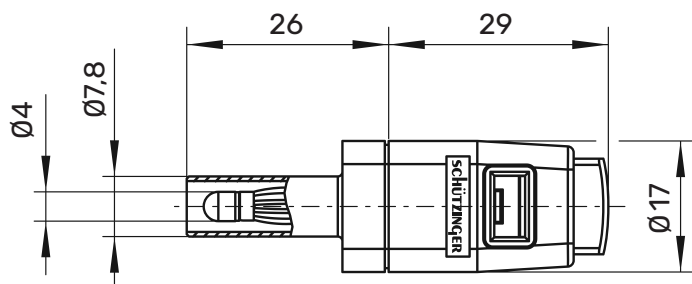

### Sicherheits-Schnelldruckklemme

Ø 4mm Sicherheit

300 V CAT II

16 A

- zum Einstecken in eine Sicherheits-Buchse Ø 4 mm

#### Technische Daten

Anschluss	stecken
Durchgangswiderstand	5 mΩ
Bemessungsspannung <sup>2)</sup>	300 V CAT II
Bemessungsstrom <sup>2)</sup>	16 A
Betriebstemperatur	von -25 °C bis +90 °C
Einsteckfenster	8 mm x 4 mm
Druckfederkraft	20 N