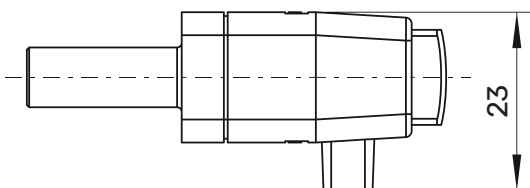

### Sicherheits-Schnelldruckklemme

Ø 4mm Sicherheit

300 V CAT II

16 A

- zum Einstecken in eine Sicherheits-Buchse Ø 4 mm

#### Technische Daten

Anschluss	stecken
Durchgangswiderstand	5 mΩ
Bemessungsspannung <sup>2)</sup>	300 V CAT II
Bemessungsstrom <sup>2)</sup>	16 A
Betriebstemperatur	von -25 °C bis +90 °C
Einsteckfenster	8 mm x 4 mm
Druckfederkraft	20 N