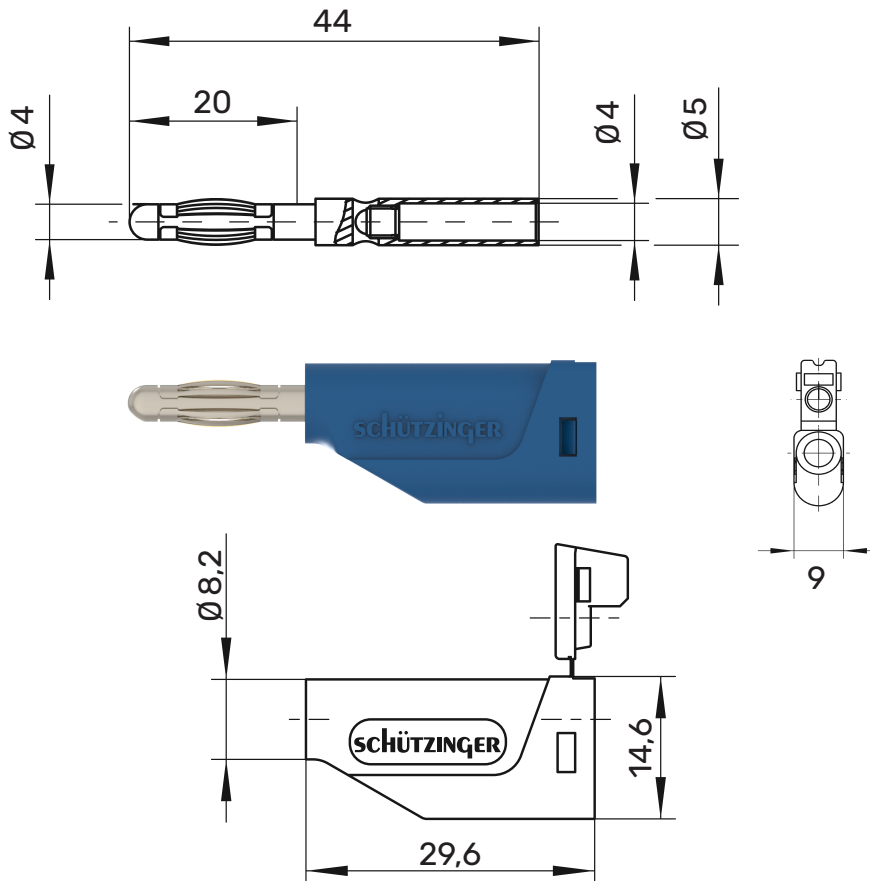

FK 15 S Federkorbstecker

Ø 4mm

30 V_{AC} / 60V_{DC}

- gerade, mit axialer Zusteckbuchse, Schraubanschluss von 1 - 2,5 mm² Leitungsquerschnitt
- mit Griffhülse, unmontiert

Allgemeine Angaben

Best.-Nr. ¹⁾	FK 15 S Ni / ..(Farbe)
Farben	schwarz, rot, blau, gelb, grün, grau, braun, weiß, violett
Kontaktteile	vernickelt
Griffhülsen	PA6.6 (UL94-V2)

Technische Daten

Anschluss	Schrauben von 1 - 2,5 mm ²
für Leitungsquerschnitt	bis 2,5 mm ²
für Leitungsdurchmesser	bis 4 mm
Durchgangswiderstand	3 mΩ (Ni)
Bemessungsspannung ²⁾	30 V _{AC} / 60 V _{DC}
Bemessungsstrom ²⁾	abhängig vom Leitungsquerschnitt
Betriebstemperatur	von -25 °C bis +75 °C

¹⁾ andere Kontaktflächen, Farben und Griffhülsen für andere Leitungsdurchmesser auf Anfrage

²⁾ bei normalen Umgebungstemperaturen

FK 15 S

Ni

	SW	Schwarz	Black	99022516
	RT	Rot	Red	99022517
	BL	Blau	Blue	99022518
	GE	Gelb	Yellow	99022519
	GN	Grün	Green	99022520
	GR	Grau	Grey	
	BR	Braun	Brown	
	WS	Weiß	White	
	VI	Violett	Purple	