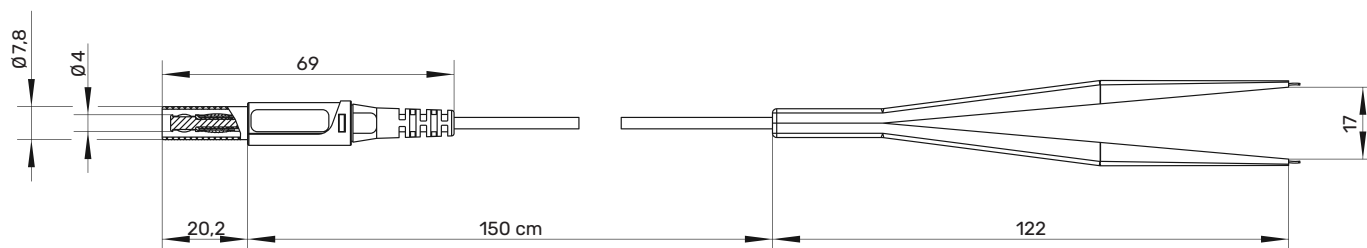

### Kelvin-Messleitung mit Pinzette

Kelvin

30 V<sub>AC</sub> / 60 V<sub>DC</sub>

1 A

- 1 Koaxial-Sicherheits-Federkorbstecker, konfektioniert an Koaxialkabel RG 174/U und Pinzette
- diese Kelvin-Messleitung wurde speziell für Vierleitermessungen entwickelt
- Maulöffnung der Pinzette max. 17 mm

#### Allgemeine Angaben

Best.-Nr. <sup>1)</sup>	KML 7848 Au / PZ / 150 / ... (Farbe)
Farben	schwarz, rot
Kontaktteile	vergoldet
Isolierteil	PA 6.6 (Polyamid)
Längen	150 cm

#### Technische Daten

Leitung	Koaxialkabel RG 174/U
Bemessungsspannung <sup>2)</sup>	30 V <sub>AC</sub> / 60 V <sub>DC</sub>
Bemessungsstrom	1 A
Betriebstemperatur	von -10 °C bis +50 °C

<sup>1)</sup> andere Kontaktflächen, Farben und Längen auf Anfrage