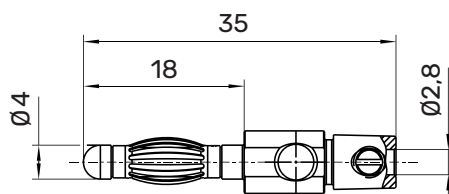

FK 9901 S Federkorbstecker

Ø 4mm

30 V_{AC} / 60V_{DC}

32 A

- gerade, mit Schraubanschluss bis 2,5 mm² Leitungsquerschnitt
- mit Griffhülse, unmontiert

Allgemeine Angaben

Best.-Nr. ¹⁾	FK 9901 S Ni Au / ..(Farbe)
Farben	schwarz, rot, blau, gelb, grün, grau, braun, weiß, violett
Kontaktteile	vernickelt vergoldet
Griffhülsen	PA 6.6 (Polyamid) UL94 - V2

Technische Daten

Anschluss	schrauben bis 2,5 mm ²
Griffhülse für Leitung	bis Ø4 mm
Durchgangswiderstand ⁴⁾	3 mΩ (Ni) 2 mΩ (Au)
Bemessungsspannung ²⁾	30 V _{AC} / 60 V _{DC}
Bemessungsstrom ²⁾	32 A
Betriebstemperatur	von -25 °C bis +80 °C