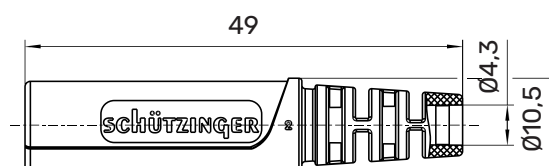

FK 9901 S Federkorbstecker

Ø 4mm

30 V_{AC} / 60V_{DC}

32 A

- gerade, mit Schraubanschluss bis 2,5 mm² Leitungsquerschnitt
- mit Griffhülse, unmontiert

Allgemeine Angaben

Best.-Nr. ¹⁾	FK 9901 S Ni Au / ..(Farbe)
Farben	schwarz, rot, blau, gelb, grün, grau, braun, weiß, violett
Kontaktteile	vernickelt vergoldet
Griffhülsen	PA 6.6 (Polyamid) UL94 - V2

Technische Daten

Anschluss	schrauben bis 2,5 mm ²
Griffhülse für Leitung	bis Ø4 mm
Durchgangswiderstand ⁴⁾	3 mΩ (Ni) 2 mΩ (Au)
Bemessungsspannung ²⁾	30 V _{AC} / 60 V _{DC}
Bemessungsstrom ²⁾	32 A
Betriebstemperatur	von -25 °C bis +80 °C