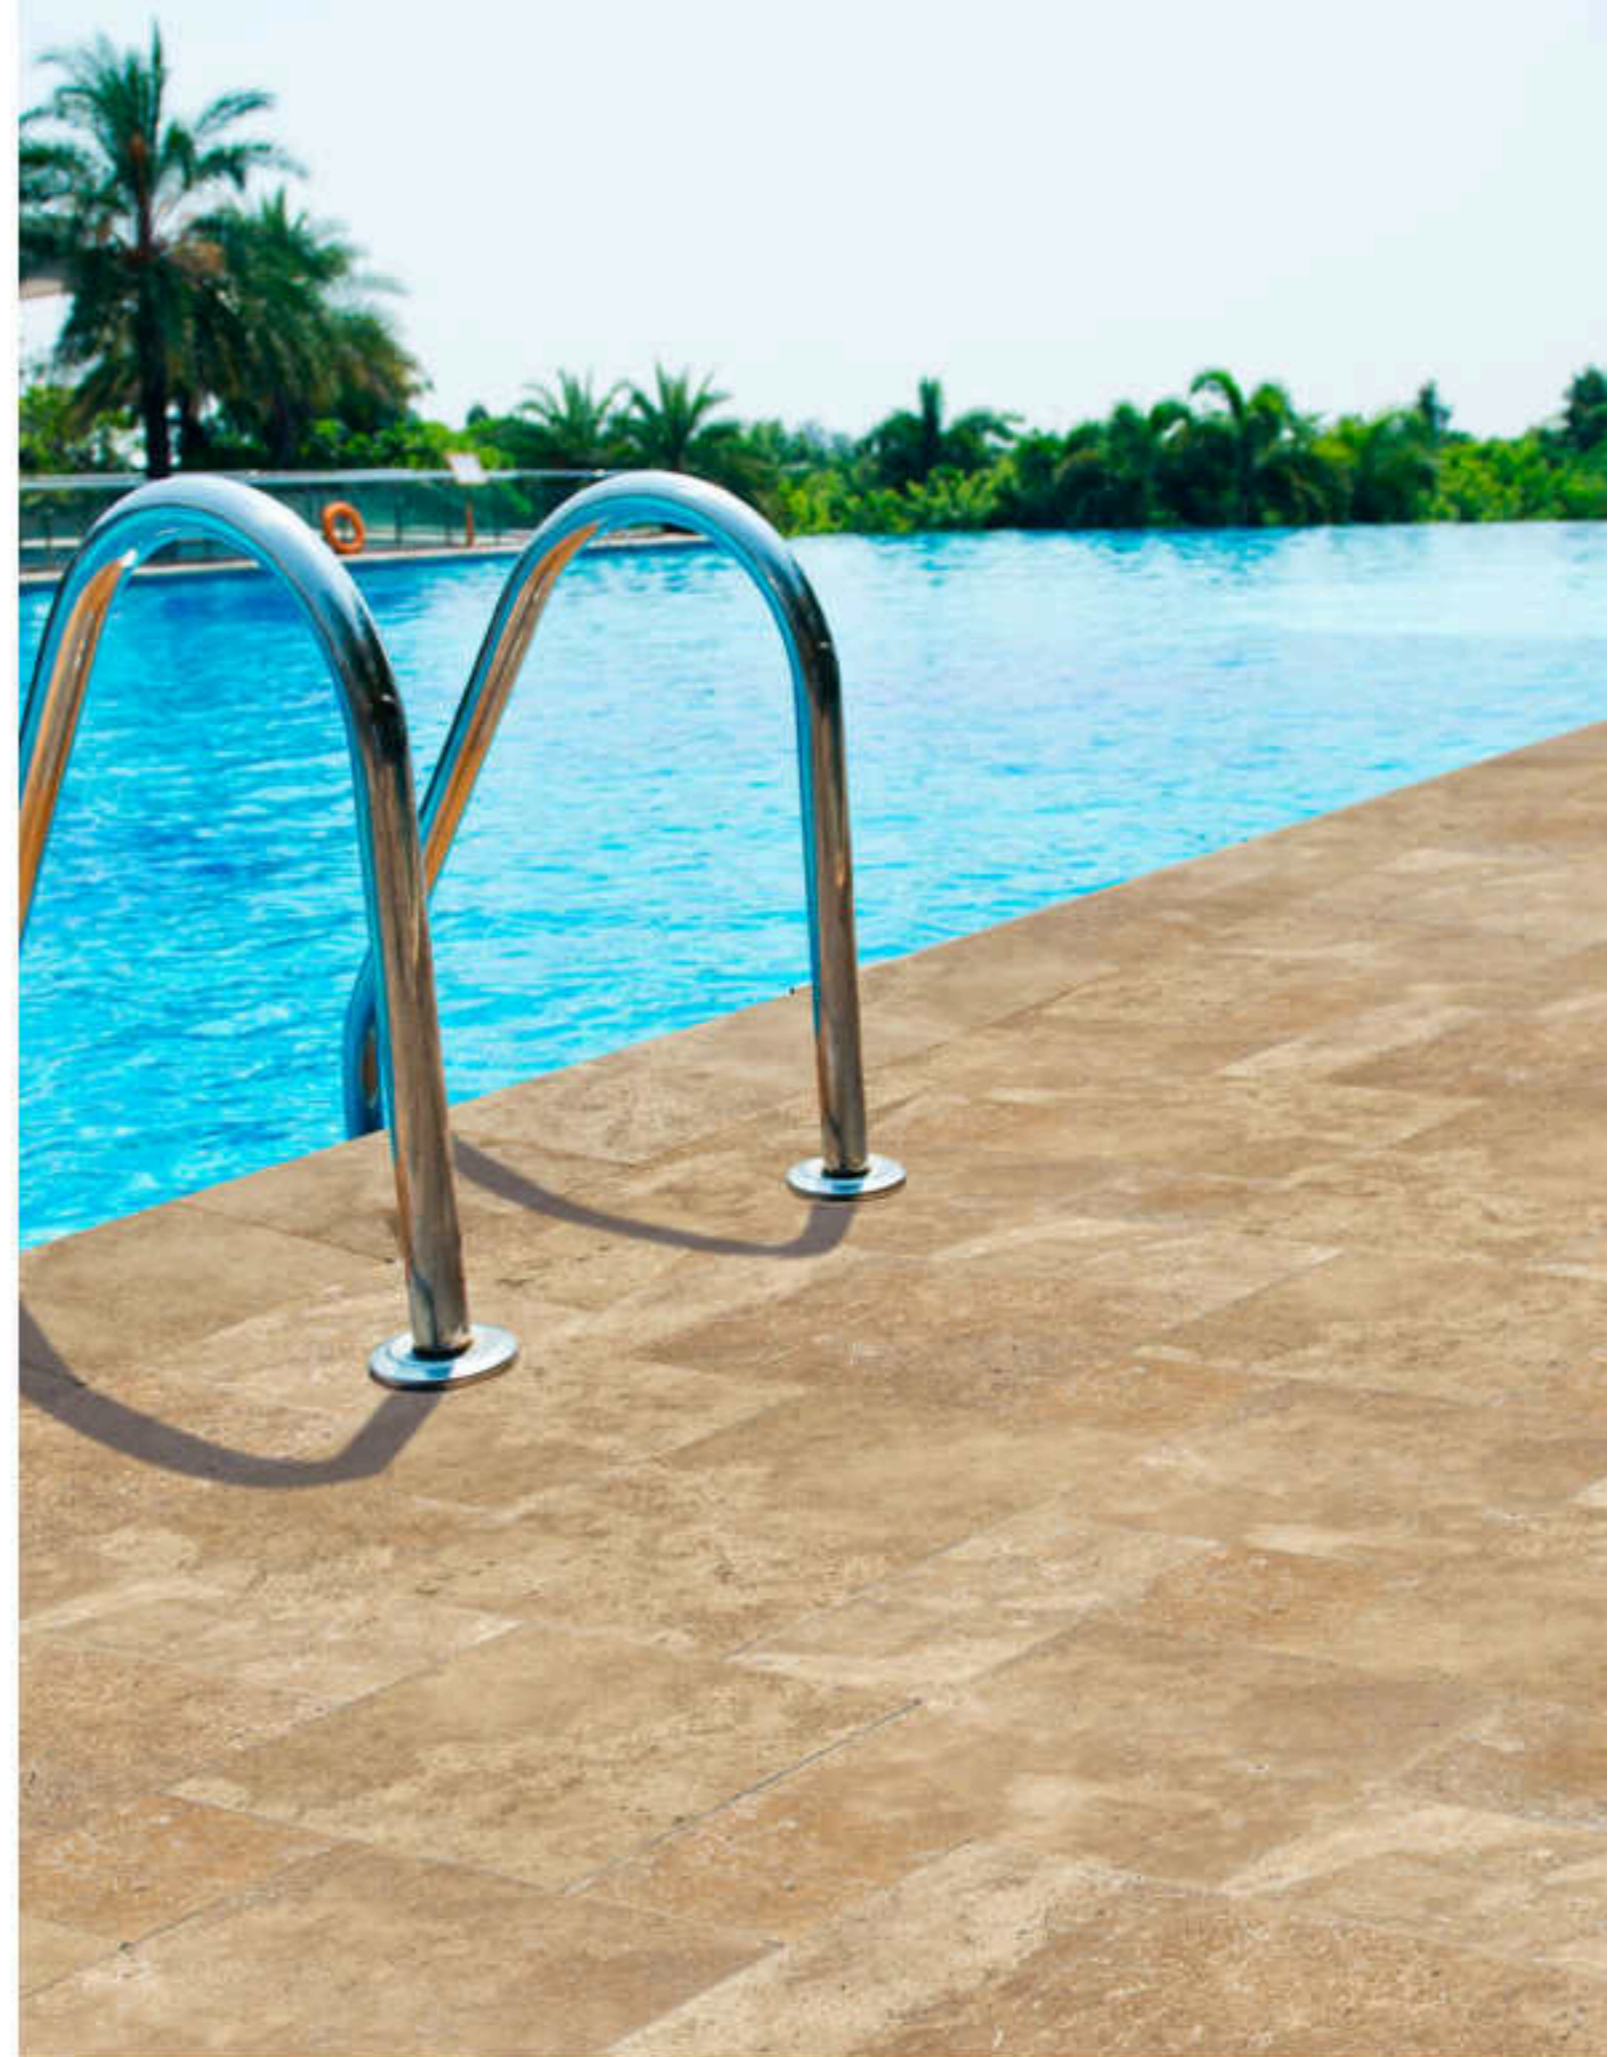

WALNUT TRAVERTINE

FRENCH PATTERN SET

- a- 20,3 x 20,3 x 3 cm 2 pcs
- b- 20,3 x 40,6 x 3 cm 1 pcs
- c- 40,6 x 40,6 x 3 cm 2 pcs
- d- 40,6 x 61,0 x 3 cm 1 pcs

FRENCH PATTERN SET

- a- 8 x 8 x 1.1/4" 2 pcs
- b- 8 x 16 x 1.1/4" 1 pcs
- c- 16 x 16 x 1.1/4" 2 pcs
- d- 16 x 24 x 1.1/4" 1 pcs

TUMBLED

AVAILABLE SIZES

100 x 20,3 x 3 cm	4 x 8 x 1.1/4"
152 x 30,5 x 3 cm	6 x 12 x 1.1/4"
305 x 30,5 x 3 cm	12 x 12 x 1.1/4"
305 x 61,0 x 3 cm	12 x 24 x 1.1/4"
61,0 x 61,0 x 3 cm	24 x 24 x 1.1/4"
61,0 x 91,5 x 3 cm	24 x 36 x 1.1/4"