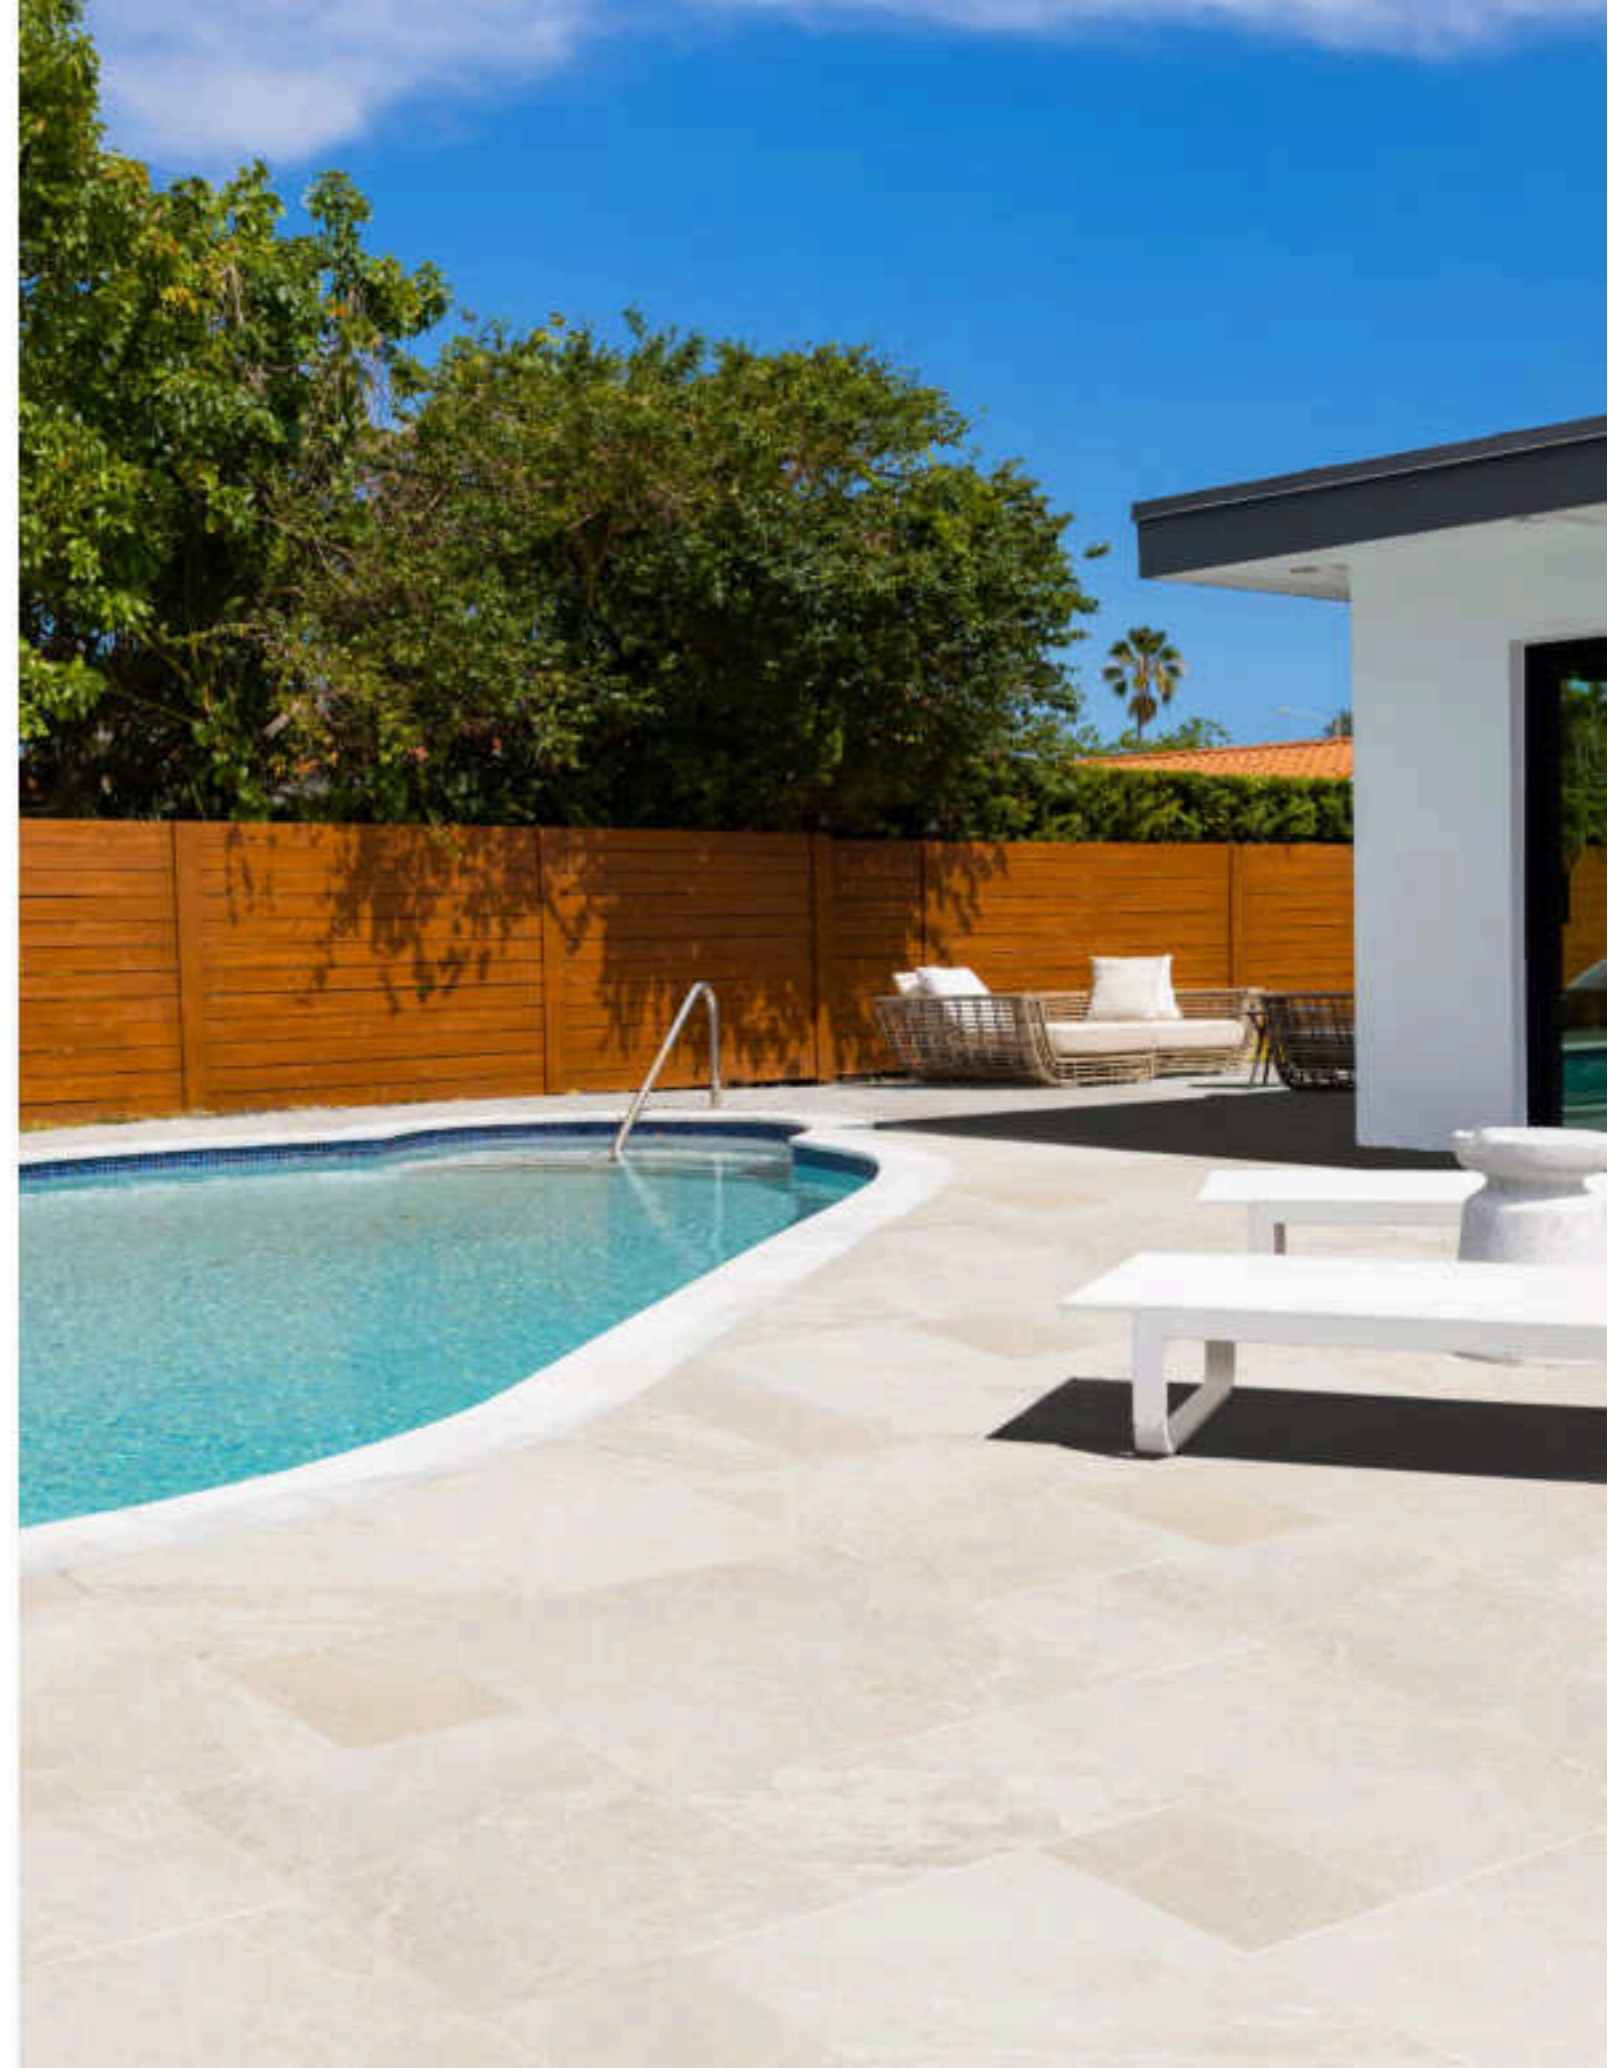

ATLANTIC CREAM

FRENCH PATTERN SET

- a- 20,3 x 20,3 x 3 cm 2 pcs
- b- 20,3 x 40,6 x 3 cm 1 pcs
- c- 40,6 x 40,6 x 3 cm 2 pcs
- d- 40,6 x 61,0 x 3 cm 1 pcs

FRENCH PATTERN SET

- a- 8 x 8 x 1.1/4" 2 pcs
- b- 8 x 16 x 1.1/4" 1 pcs
- c- 16 x 16 x 1.1/4" 2 pcs
- d- 16 x 24 x 1.1/4" 1 pcs

AVAILABLE SIZES

100 x 20,3 x 3 cm	4 x 8 x 1.1/4"
152 x 30,5 x 3 cm	6 x 12 x 1.1/4"
305 x 30,5 x 3 cm	12 x 12 x 1.1/4"
305 x 61,0 x 3 cm	12 x 24 x 1.1/4"
61,0 x 61,0 x 3 cm	24 x 24 x 1.1/4"
61,0 x 91,5 x 3 cm	24 x 36 x 1.1/4"