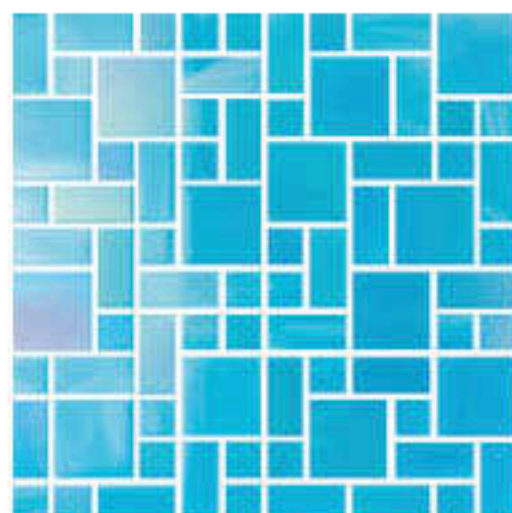

6" x 6": 4 pcs. = 0.96 sq. ft. nominal | 1" x 1": 1 sht. = 0.99 sq. ft.

Midnight 3" x 3"
PRS-MIDNIGHT3X3

Midnight Mosaic
PRS-MIDNIGHT PTRN

Turquoise 3" x 3"
PRS-TURQ3X3

Turquoise Mosaic
PRS-TURQ PTRN

Teal 3" x 3"
PRS-TEAL3X3