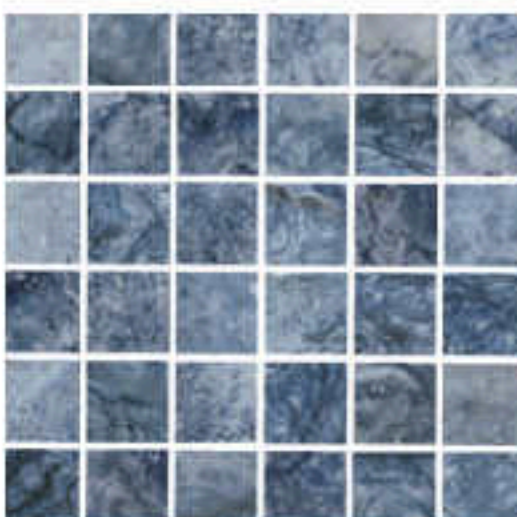

White Gray Deco
NEW-WTGRAY DECO GL

White Gray
NEW-WTGRAY

White Gray 2" x 2"
NEW-WTGRAY2X2

Beige Deco
NEW-BEIGE DECO GL

Beige
NEW-BEIGE

Beige 2" x 2"
NEW-BEIGE2X2

Pietra Azul Deco
NEW-AZUL DECO GL

Pietra Azul
NEW-AZUL