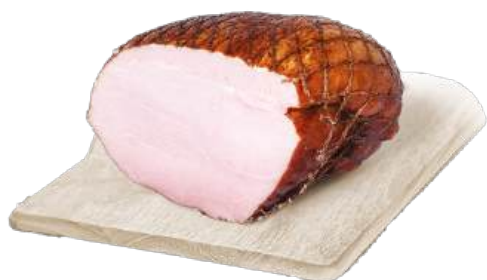

HAWED

TWÓJ LOKALNY PARTNER ———— OD 1991

Wyselekcjonowane produkty
marki „NIKPOL”

**SZTUKA MIĘSA
Z MASARSKIEGO STRAGANU**

34⁷⁹ zł/kg

+VAT 36,52 zł/kg

MAP

33²⁹ zł/kg

+VAT 34,96 zł/kg

**PYZDRA
SCHABOWA**

LUZ

30²⁰ zł/kg

+VAT 31,71 zł/kg