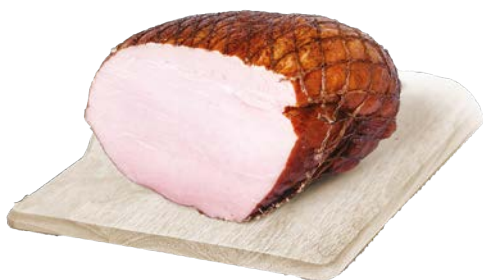

HAWED

TWÓJ LOKALNY PARTNER

OD 1991

Wyselekcjonowane produkty
marki „NIKPOL”

**SZTUKA MIĘSA
Z MASARSKIEGO STRAGANU**

34⁷⁹ zł/kg

+VAT 36,52 zł/kg

MAP

36⁶⁹ zł/kg

+VAT 38,53 zł/kg