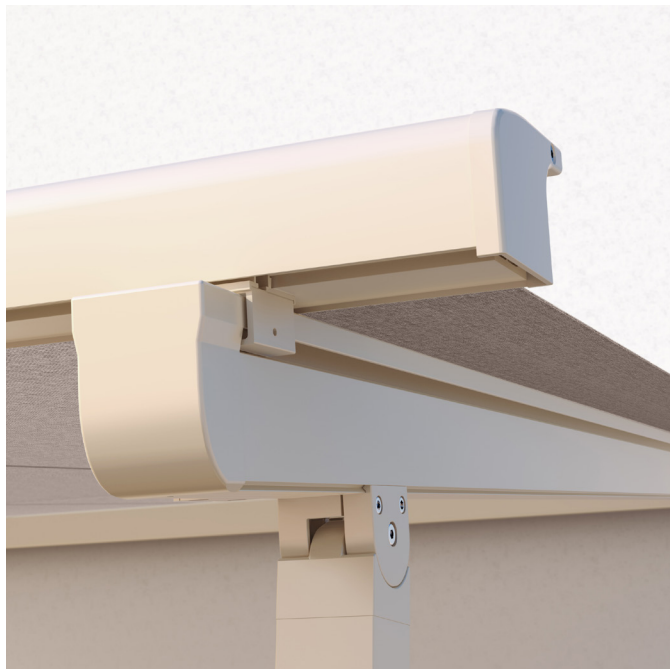

### Produktmerkmale

- Pergolamarkise mit Stoffbehang
- Individuell versetzbare Stützen sowie Führungsschienen
- Automatisches Stoblock-System für eine straffe Tucharretierung
- Optionale integrierbare Beleuchtung

### Höhe

- Min. 55 cm, max. 250 cm

### Montageart und Neigung

- Wandmontage, 0° – 25° Neigung
- Deckenmontage mittels Deckenwinkel, 0° – 25° Neigung
- Einsatz bei Regen mind. 8° Neigung