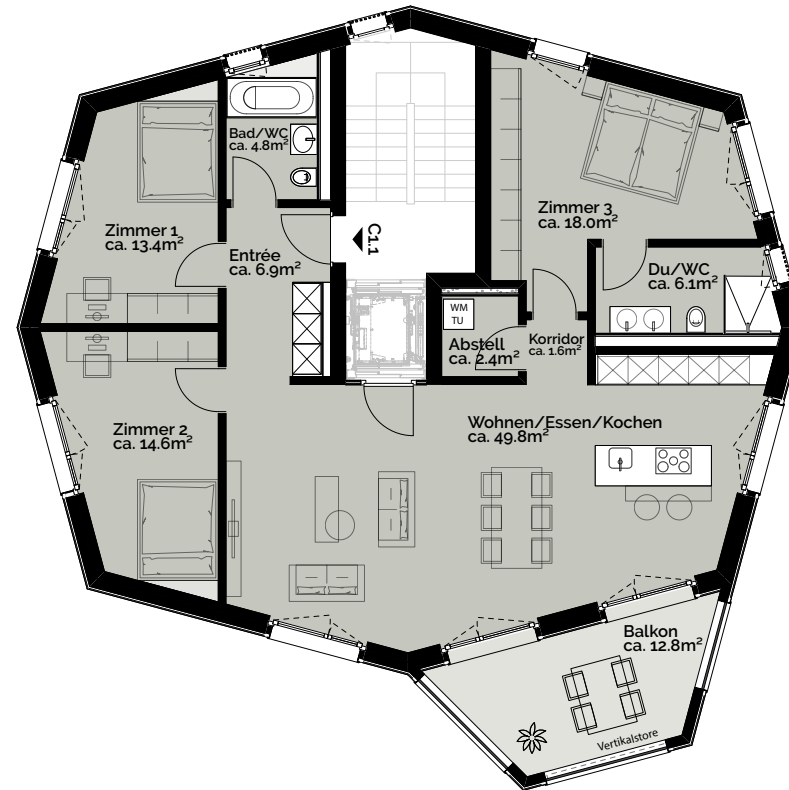

AU VERDE

AU-WÄDENSWIL

Haus C WHG C.I

Geschoss	1. OG
Zimmer	4.5
Wohnfläche*	ca. 122 m ²
Balkon	ca. 13 m ²
Keller	ca. 16 m ²

Massstab 1:150

* Die Wohnfläche berechnet sich inklusive Innenwänden, exklusive Aussenwänden und exklusive Schächten. Änderungen, Anpassungen und / oder Massabweichungen können vorkommen und bleiben jederzeit ausdrücklich vorbehalten. Die Möblierung ist im Verkaufspreis nicht inbegriffen.