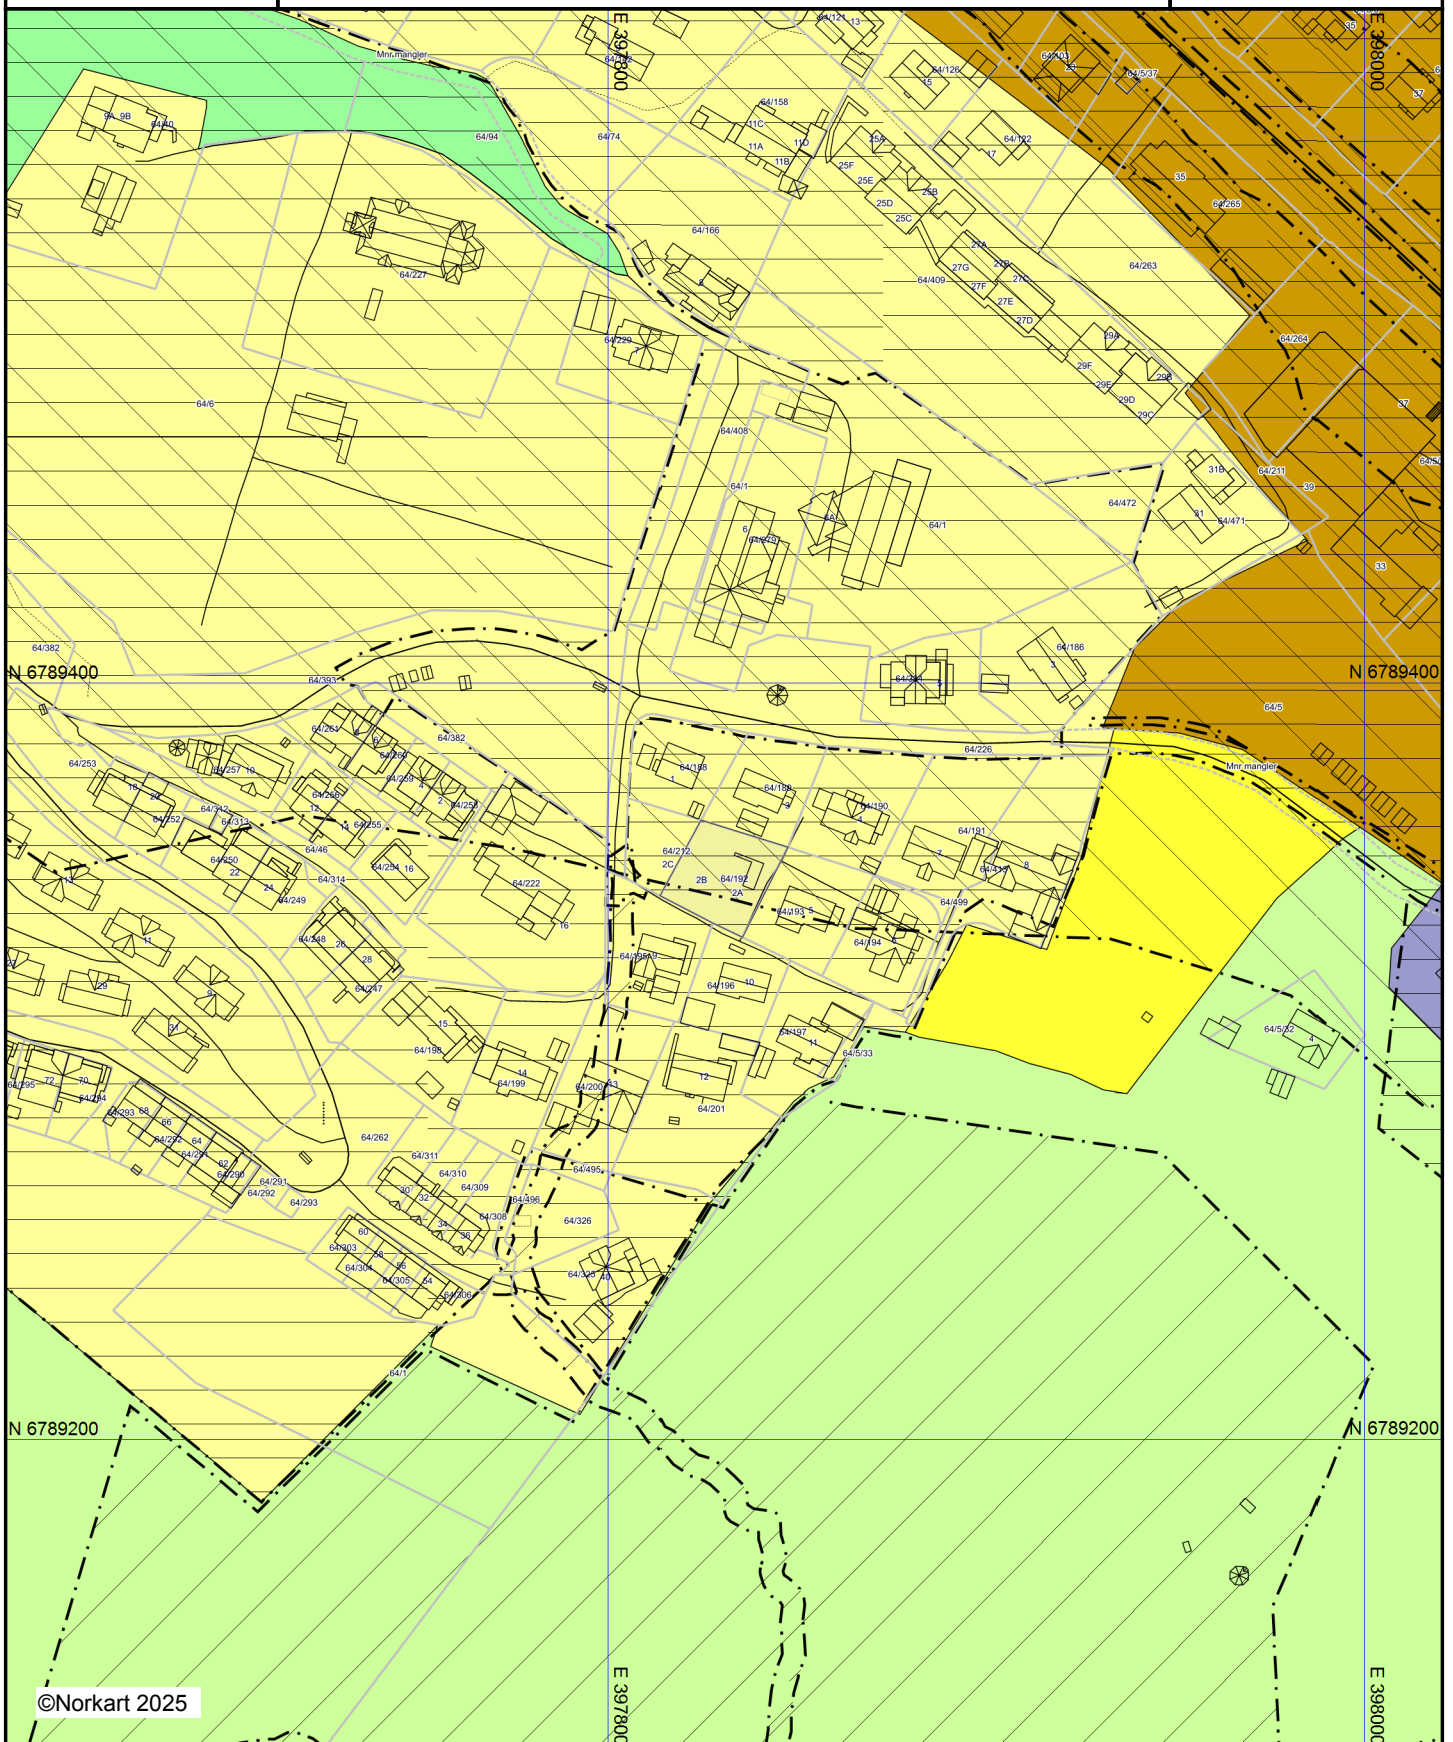

# Kommuneplankart

Eigedom: 64/192  
Adresse: Rødstocken 2A  
Dato: 05.08.2025  
Målestokk: 1:2000

UTM-32

Vi gjer merksam på at opplysningane i dette dokumentet kan vera uriktige eller mangelfulle.  
Det kan ikkje rettast krav som følgje av at desse opplysningane vert nytta som grunnlag for avgjersler.

## Tegnforklaring

### *Kommuneplan-Landbruk-, natur- og friluftsmål sa.*

-  LNFR-areal - nåværende

### *Kommuneplan-Linje- og punktsymboler(PBL2008)*

-  Faresone grense
-  Støysonegrense
-  Angitthensyngrense
-  Infrastrukturgrense
-  Detaljeringgrense