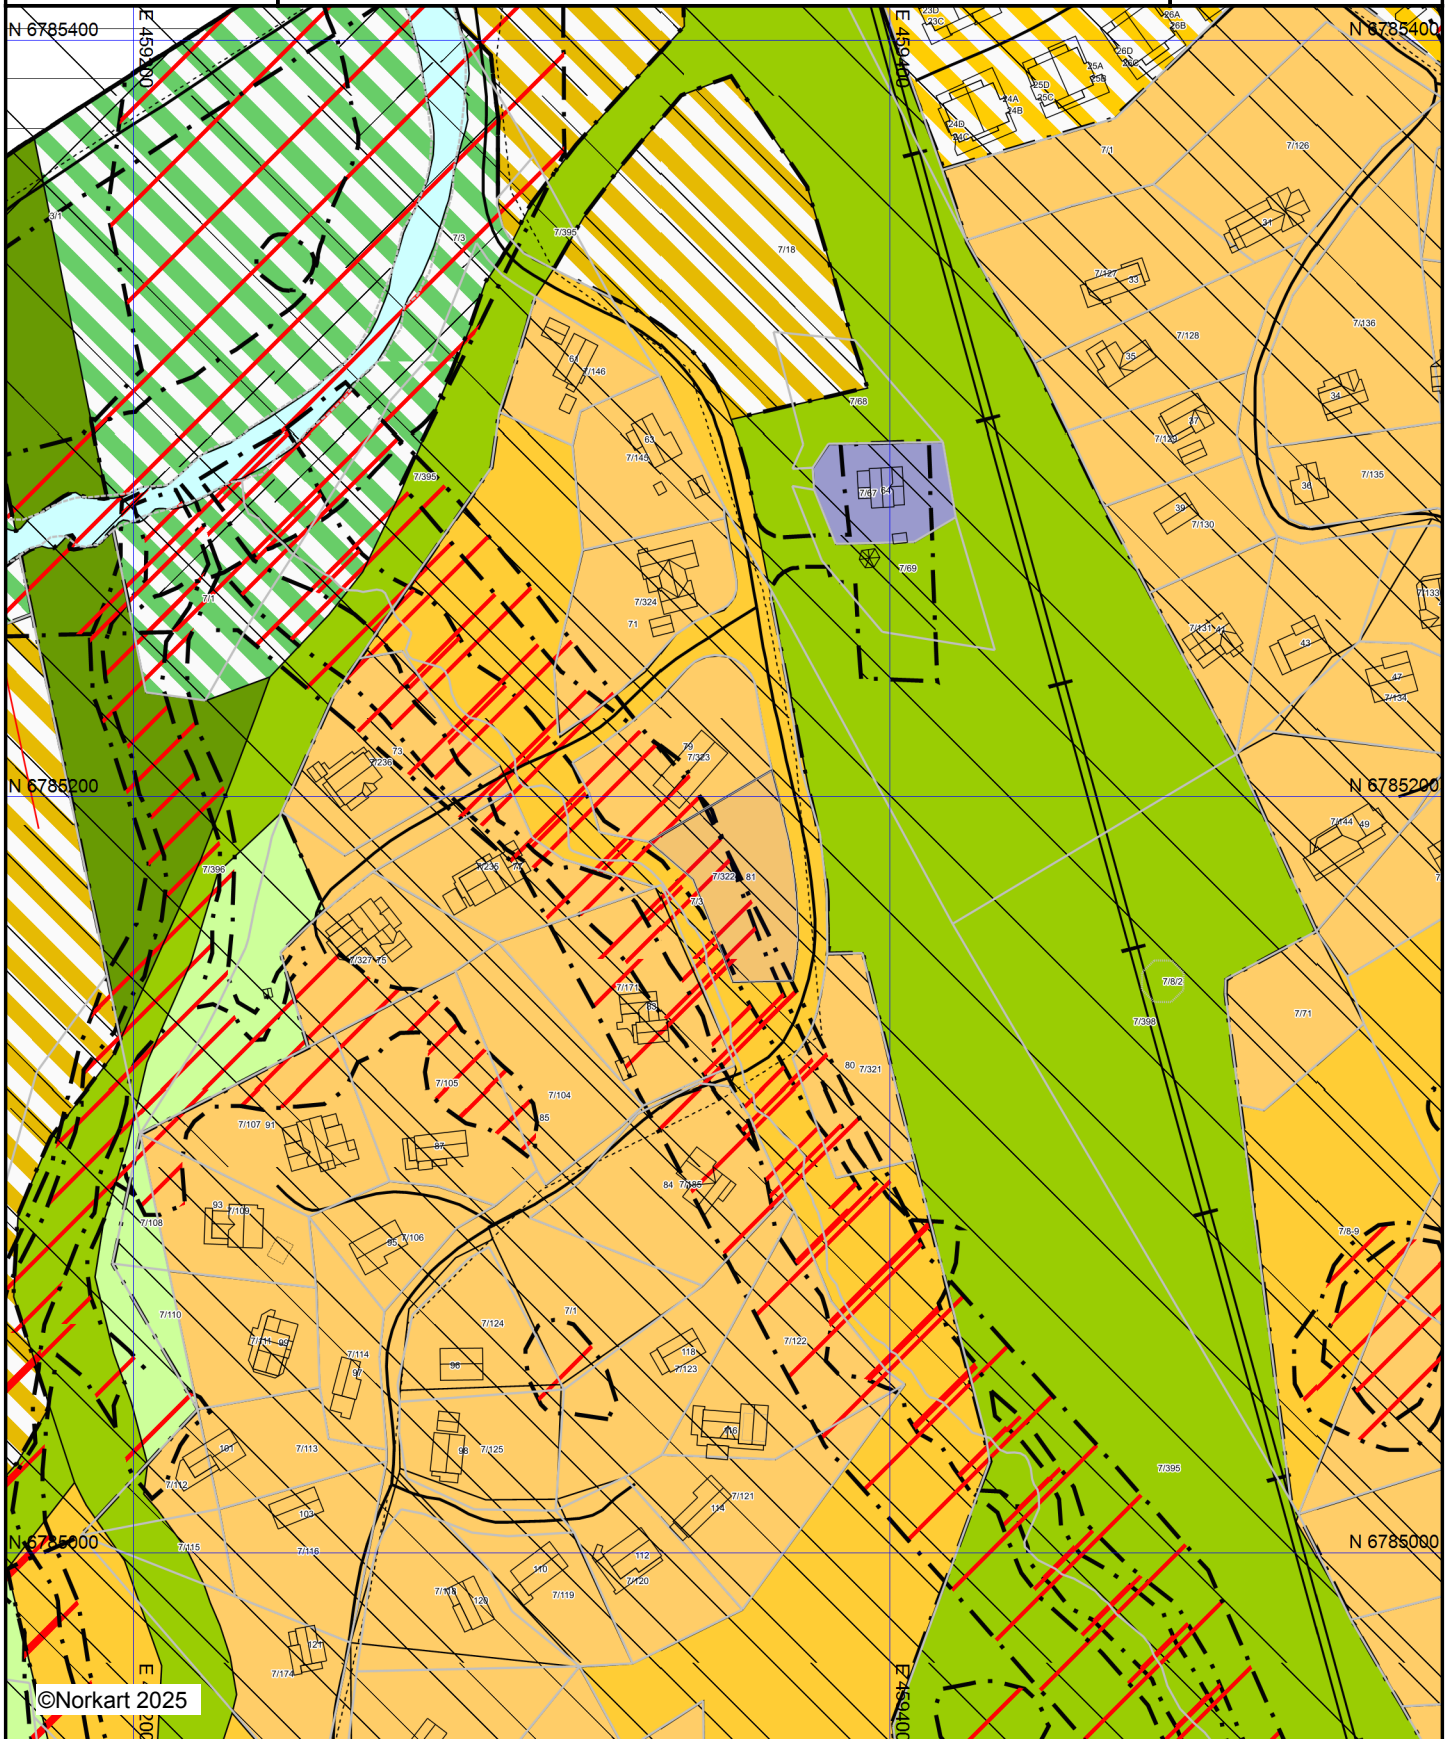

Vang kommune

Kommuneplankart

Eigedom: 7/322
Adresse: Tørisvegen 81
Dato: 19.03.2025
Målestokk: 1:2000

UTM-32

- 1) Det vert teke atterhald om at det kan førekome feil eller manglar i kartet.
- 2) Ved utskrift av PDF-fil kan målestokk bli unøyaktig.
- 3) Kommuneplanen er laga for små målestokkar og kan vere unøyaktig dersom ein zoomer mykje inn.

Kommuneplan-Grønnstruktur (PBL2008 §11-7 NR.3)

-  Kombinerte grønnstrukturformål - nåværende
-  Kombinerte grønnstrukturformål - fremtidig

Kommuneplan-Landbruk-,natur- og frilufttsformål s

-  LNFR-areal - nåværende

Kommuneplan-Linje- og punktsymboler(PBL2008)

-  Faresone grense
-  Angitthensyngrense
-  Infrastrukturgrense
-  Gjennomføringgrense
-  Båndlegginggrense
-  Detaljeringgrense

Felles for kommuneplan PBL 1985 og 2008

-  Planområde
-  Grense for arealformål
-  Hovedveg - nåværende
-  Adkomstveg - framtidig
-  Turveg/turdrag - nåværende
-  Skitrek - nåværende