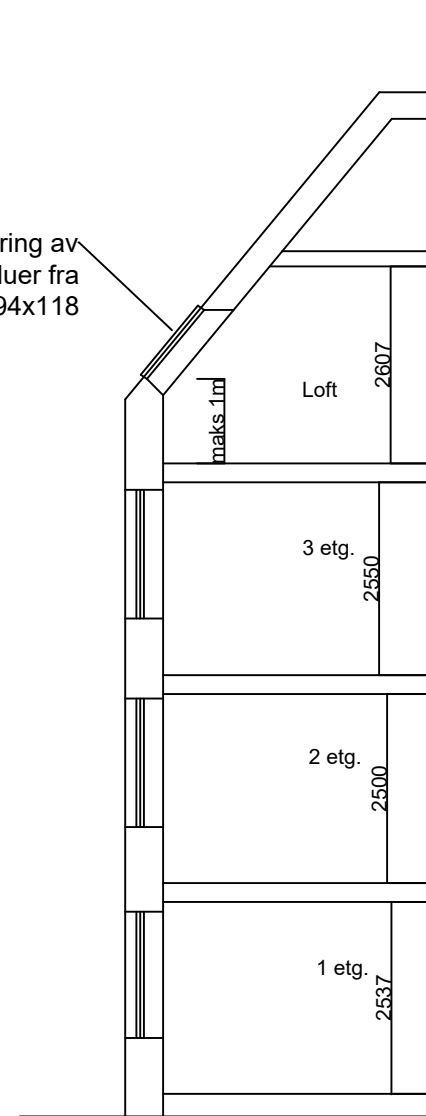

Vestre Holbergsallmenningen 13

Snitt

Fasade/snitt mot sør-øst.
(mot bakplass)

endring av
takvinduer fra
78x98 til 94x118

del-snitt

01.03.24. Rev. takvinduer

Fasade mot sør-øst
01.03.24. Rev. takvinduer

Tiltakshaver;
Vestreh 13 AS
V/Didrik F. Kjelstrup Olsen

Nåv. snitt og frontfasade
-mot syd-øst og ny
fasade mot bakplass

E3