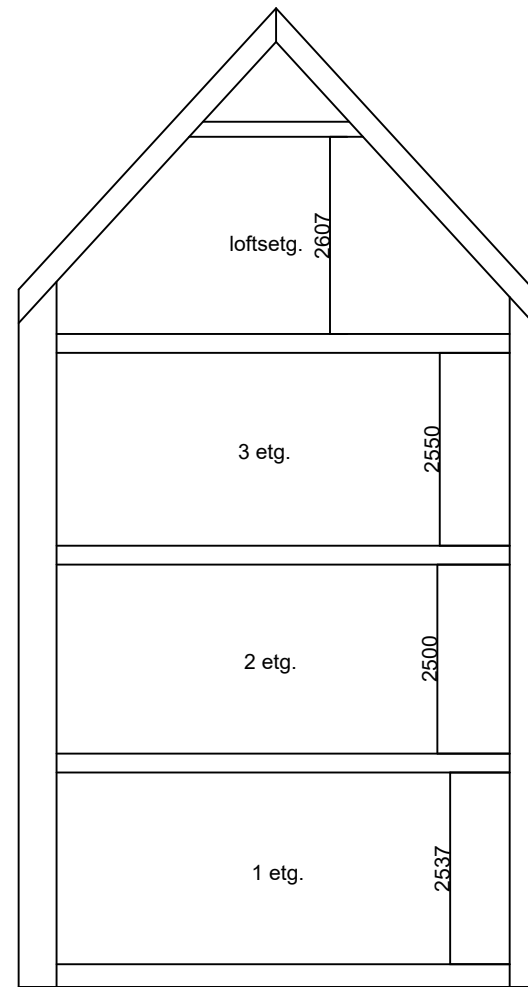

Vestre Holbergsallmenningen 13

Snitt

Fasade/snitt mot sør-øst.
(mot bakplass)

endring av
takvinduer fra
78x98 til 94x118

del-snitt

01.03.24. Rev. takvinduer

Fasade mot sør-øst
01.03.24. Rev. takvinduer

Tiltakshaver;
Vestreh 13 AS
V/Didrik F. Kjelstrup Olsen

Nåv. snitt og frontfasade
-mot syd-øst og ny
fasade mot bakplass

E3