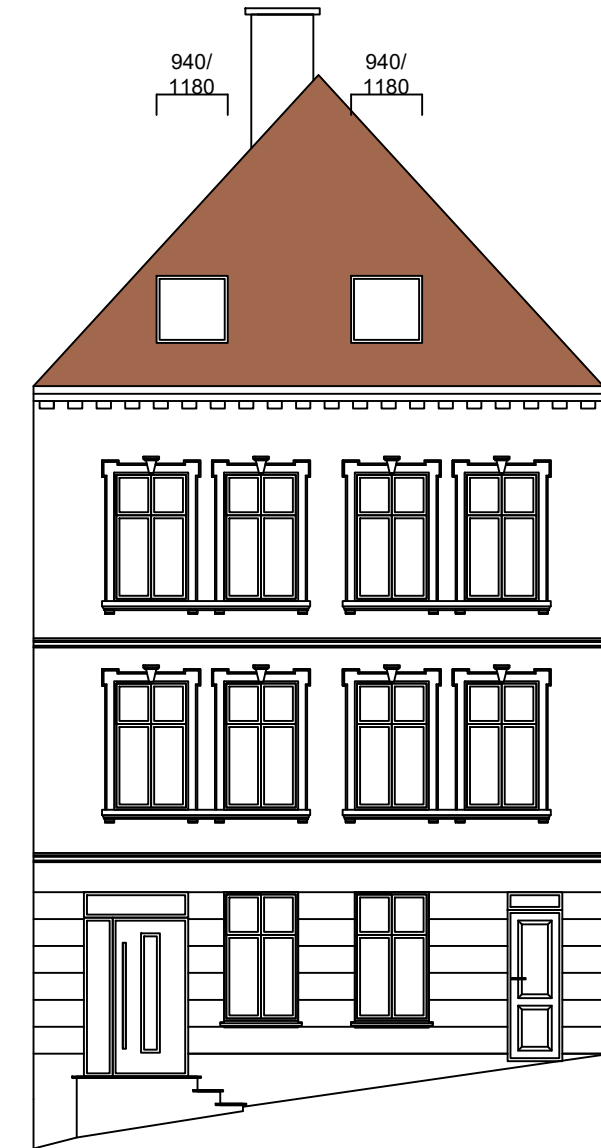

Vestre Holbergsallmenningen 13

Snitt

Fasade/snitt mot sør-øst.
(mot bakplass)

endring av
takvinduer fra
78x98 til 94x118

del-snitt

01.03.24. Rev. takvinduer

Fasade mot sør-øst
01.03.24. Rev. takvinduer

Tiltakshaver;
Vestreh 13 AS
V/Didrik F. Kjelstrup Olsen

Nåv. snitt og frontfasade
-mot syd-øst og ny
fasade mot bakplass

E3