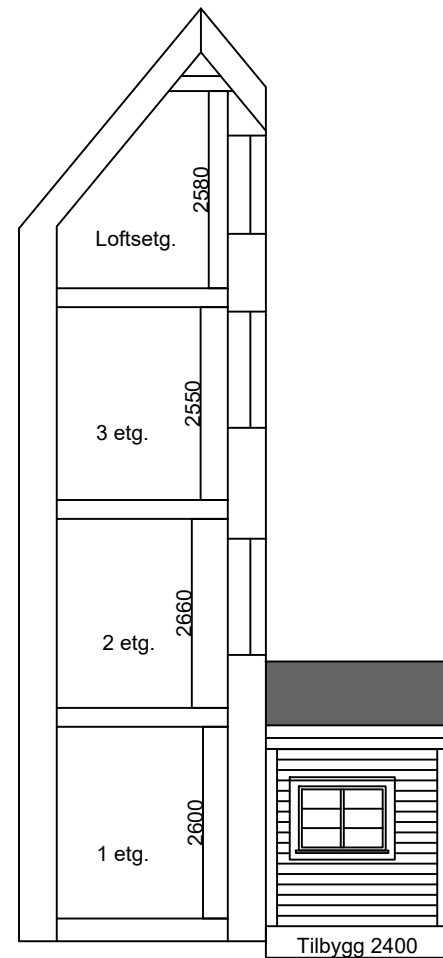

Vestre Holbergsallmenningen 13

Snitt

Fasade/snitt mot sør-øst.
(mot bakplass)

endring av
takvinduer fra
78x98 til 94x118

del-snitt

01.03.24. Rev. takvinduer

Fasade mot sør-øst
01.03.24. Rev. takvinduer

Tiltakshaver;
Vestreh 13 AS
V/Didrik F. Kjelstrup Olsen

Nåv. snitt og frontfasade
-mot syd-øst og ny
fasade mot bakplass

E3