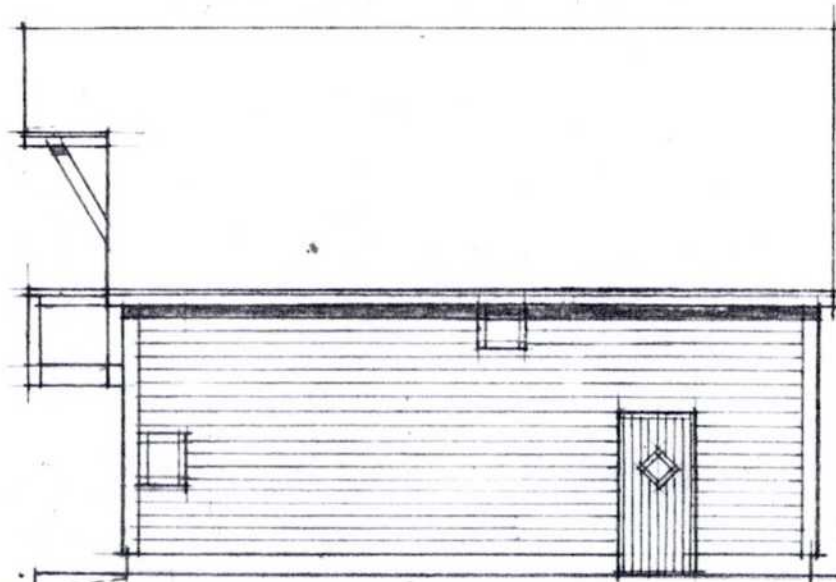

MOT NORDVEST SOMMER

MOT SØRVEST

MOT NORDVEST VINTER

SJØBU / NAUST BJØRVIKSTRANDA JON M. HUSLID

PLAN OG FASADER 1:100

01.07.2008

ARKITEKT MNAL ERLING HJELLE 6968 FLEKKE 57 73 86 45

SJØBU / NAUST BJØRVIKSTRANDA