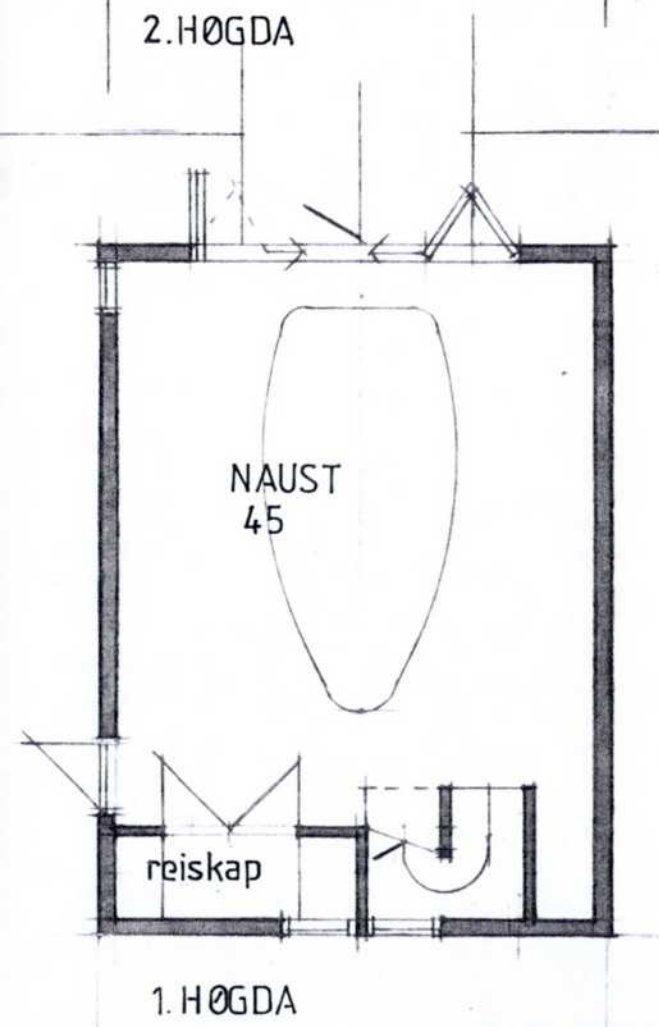

MOT NORDVEST SOMMER

MOT SØRVEST

MOT NORDVEST VINTER

SJØBU / NAUST BJØRVIKSTRANDA JON M. HUSLID

PLAN OG FASADER 1:100

01.07.2008

ARKITEKT MNAL ERLING HJELLE 6968 FLEKKE 57 73 86 45

SJØBU / NAUST BJØRVIKSTRANDA