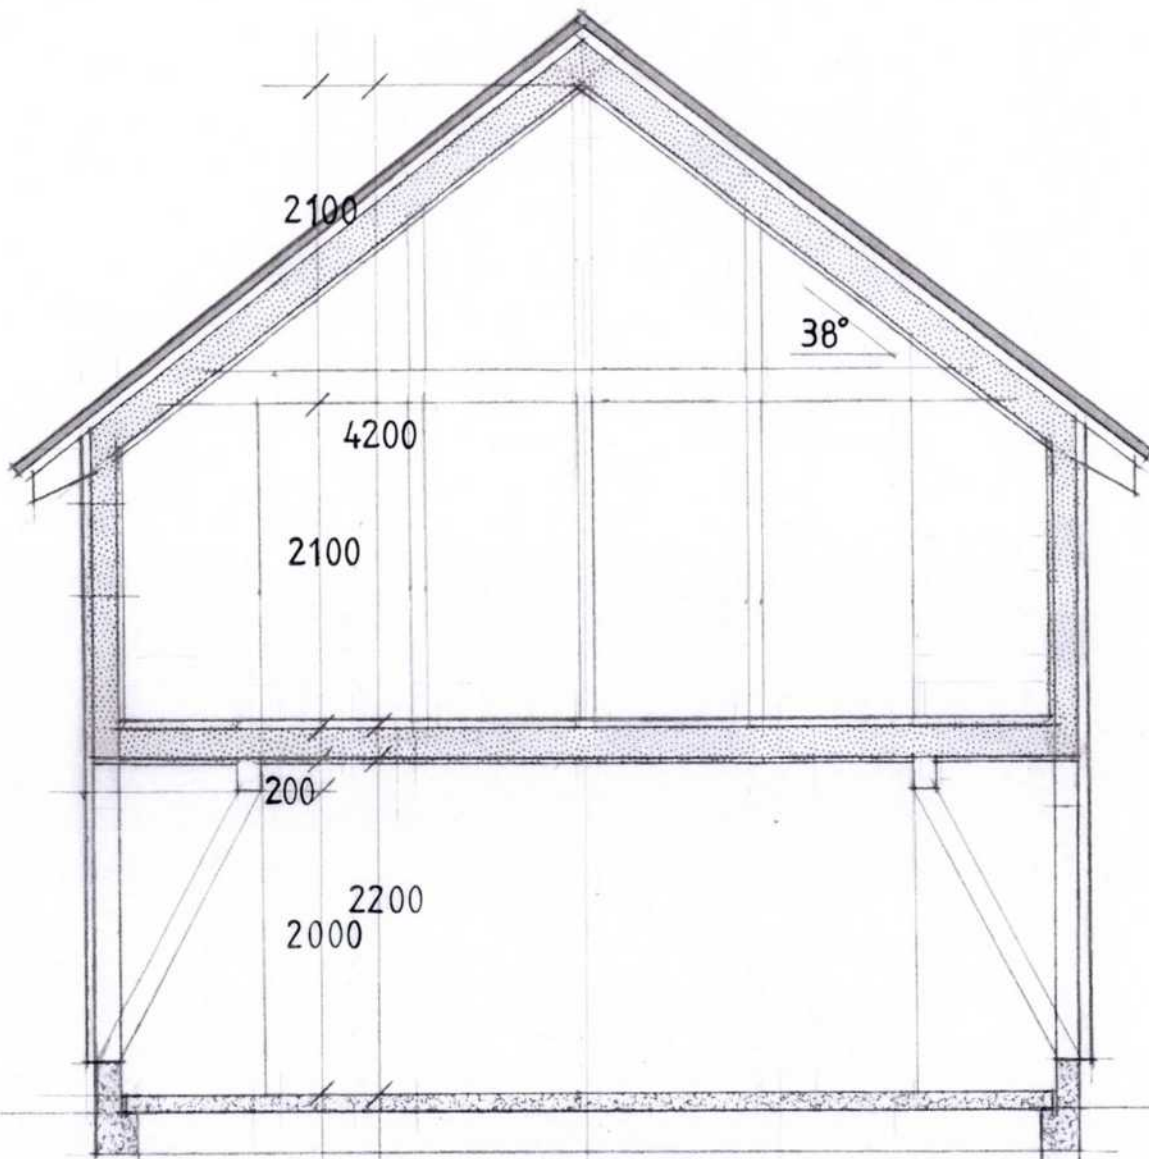

MOT NORDVEST SOMMER

MOT SØRVEST

MOT NORDVEST VINTER

SJØBU / NAUST BJØRVIKSTRANDA JON M. HUSLID

PLAN OG FASADER 1:100

01.07.2008

ARKITEKT MNAL ERLING HJELLE 6968 FLEKKE 57 73 86 45

SJØBU / NAUST BJØRVIKSTRANDA