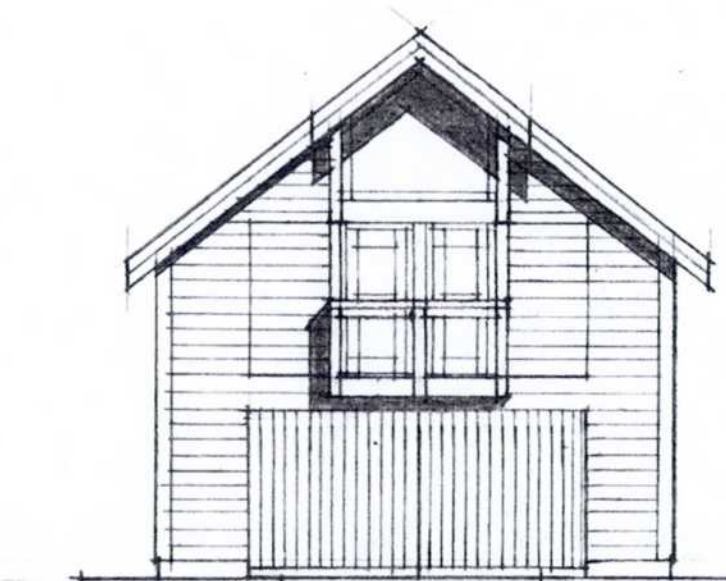

MOT NORDVEST SOMMER

MOT SØRVEST

MOT NORDVEST VINTER

SJØBU / NAUST BJØRVIKSTRANDA JON M. HUSLID

PLAN OG FASADER 1:100

01.07.2008

ARKITEKT MNAL ERLING HJELLE 6968 FLEKKE 57 73 86 45

SJØBU / NAUST BJØRVIKSTRANDA